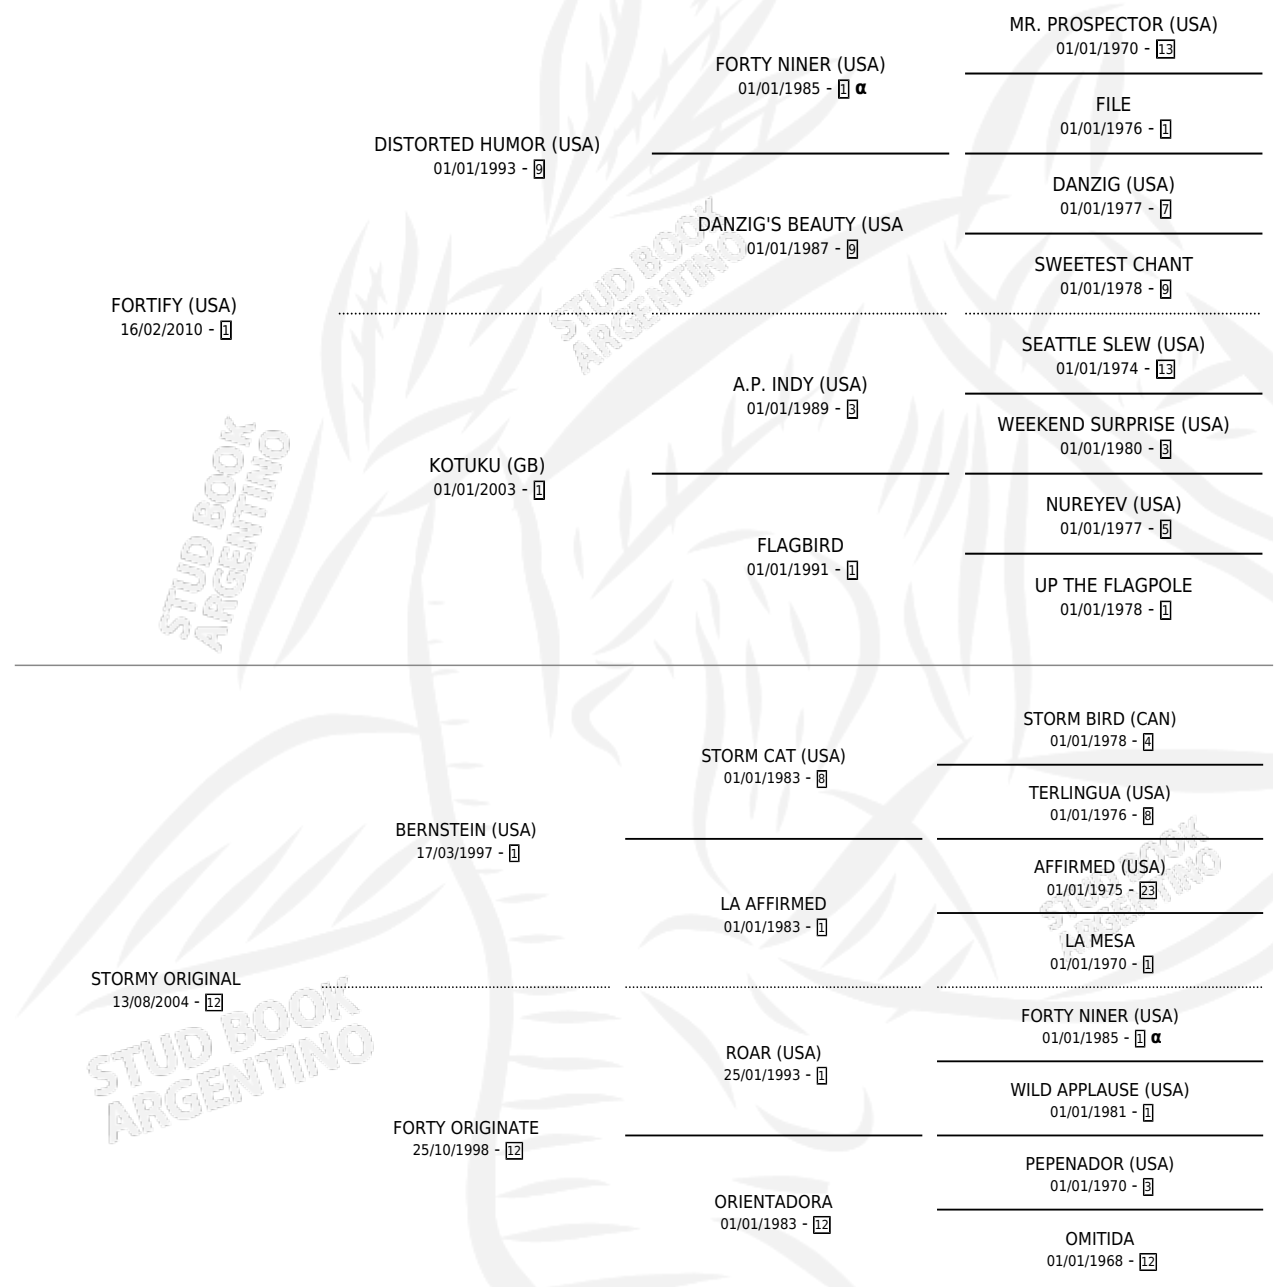

# OMEGA JOY

por FORTIFY (USA) y STORMY ORIGINAL por BERNSTEIN (USA)

Argentina · Macho · Alazan · SP · 27/09/2017  
Familia 12-d · Volumen 43

## ESTADO

TIPIFICACIÓN SANGUÍNEA	X
TIPIFICACIÓN POR ADN	✓
PASAPORTE	✓
IDENTIFICACIÓN POR MICROCHIP	✓
REPRODUCTOR	X

**Lugar de nacimiento:** La Biznaga  
**Criador:** La Biznaga