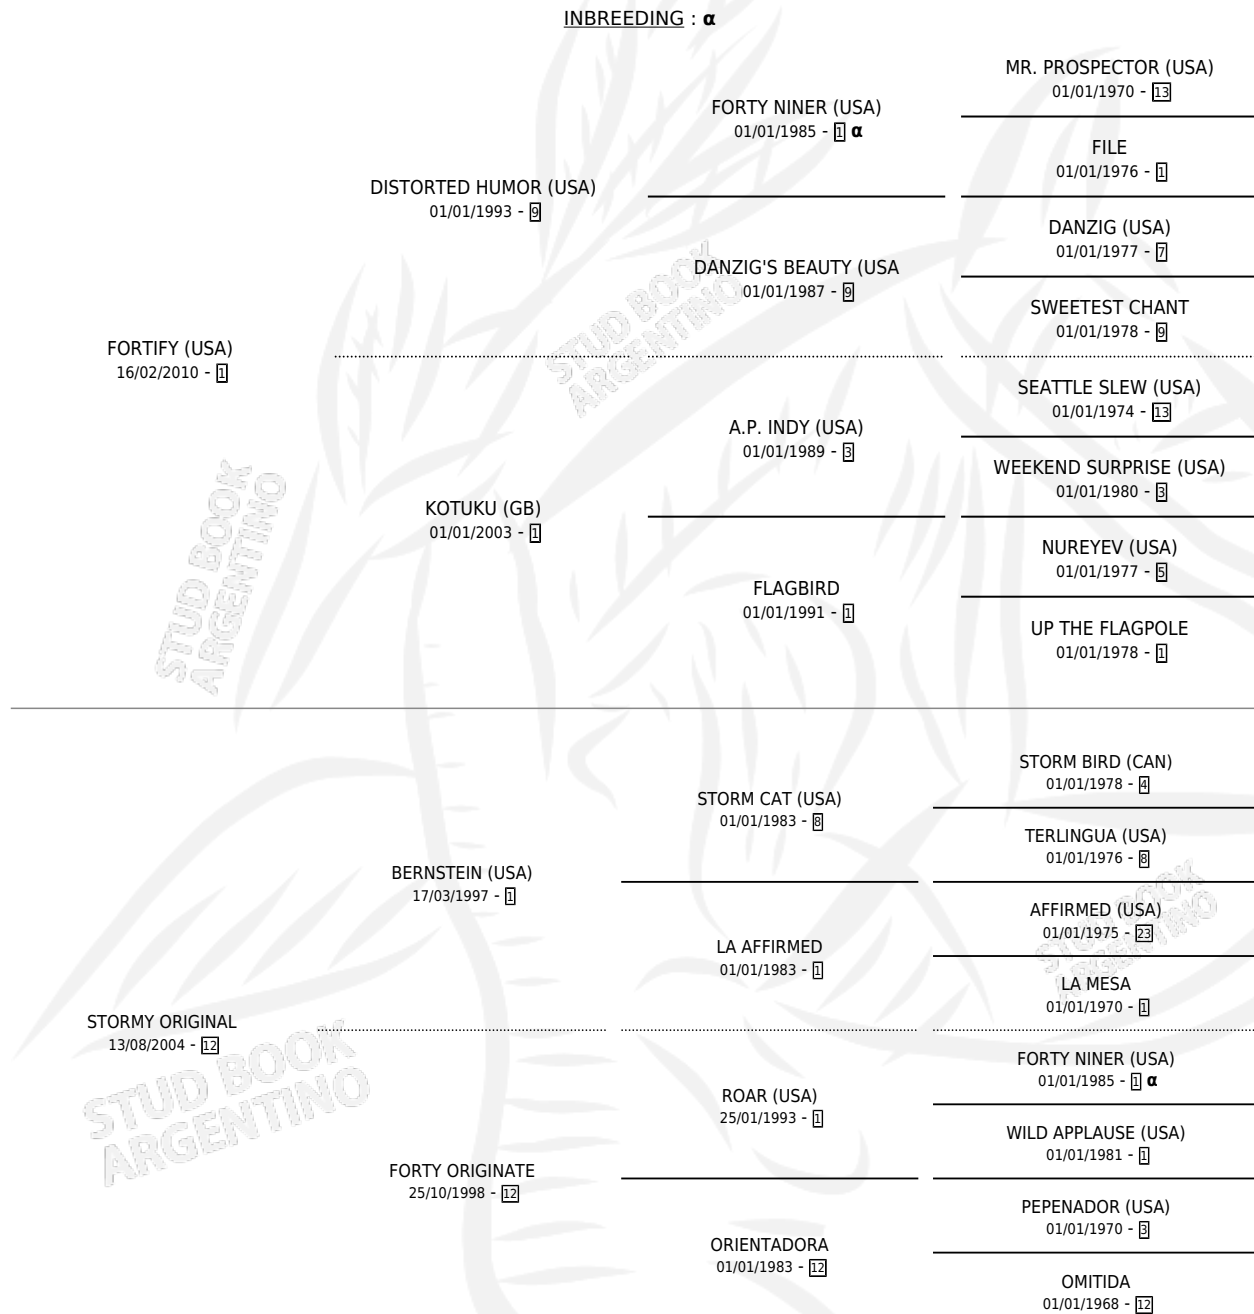

OMEGA JOY

por **FORTIFY (USA)** y **STORMY ORIGINAL** por **BERNSTEIN (USA)**

Argentina · Macho · Alazan · SP · 27/09/2017
Familia 12-d · Volumen 43

ESTADO

TIPIFICACIÓN SANGUÍNEA	X
TIPIFICACIÓN POR ADN	✓
PASAPORTE	✓
IDENTIFICACIÓN POR MICROCHIP	✓
REPRODUCTOR	X

Lugar de nacimiento: La Biznaga
Criador: La Biznaga

PEDIGREE

INBREEDING : α

CAMPAÑA

Solo carreras oficiales de Argentina

POR EDAD

EDAD	CC	1°	2°	3°	4°	5°	NP	CLC	CLG	CLCG1	CLGG1	IMPORTE	GANANCIA / CC
3 AÑOS	2	0	0	0	2	0	0	0	0	0	0	\$25,700	\$12,850
4 AÑOS	3	1	0	0	1	0	1	0	0	0	0	\$574,000	\$191,333
TOTALES	5	1	0	0	3	0	1	0	0	0	0	\$599,700	\$119,940
%		20.0%	0.0%	0.0%	60.0%	0.0%	20.0%	0.0%	0.0%	0.0%	0.0%		

Ganador en San Isidro - \$599,700, a los 4 años.

POR DISTANCIA

HIPODROMO	CC	1°	2°	3°	4°	5°	NP	CLC	CLG	CLCG1	CLGG1	IMPORTE
PALERMO	1	0	0	0	1	0	0	0	0	0	0	\$64,000
1800 MTS	1	0	0	0	1	0	0	0	0	0	0	\$64,000
SAN ISIDRO	4	1	0	0	2	0	1	0	0	0	0	\$535,700
2000 MTS	2	1	0	0	0	0	1	0	0	0	0	\$510,000
1600 MTS	1	0	0	0	1	0	0	0	0	0	0	\$15,000
1400 MTS	1	0	0	0	1	0	0	0	0	0	0	\$10,700