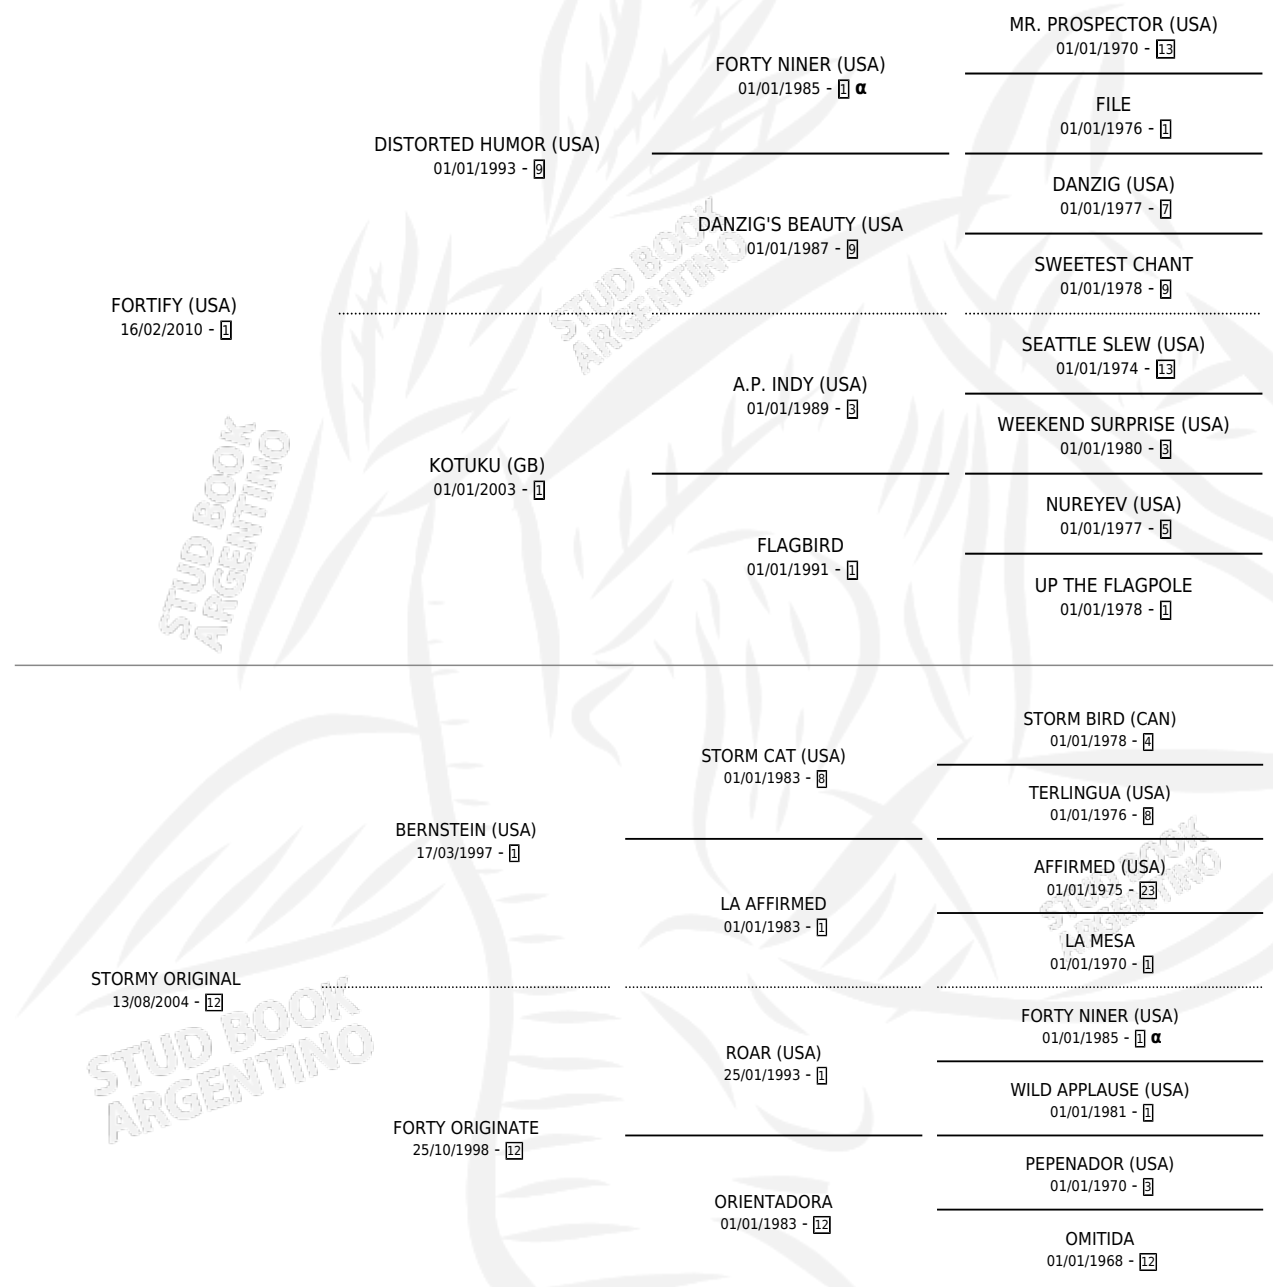

OMEGA JOY

por FORTIFY (USA) y STORMY ORIGINAL por BERNSTEIN (USA)

Argentina · Macho · Alazan · SP · 27/09/2017
Familia 12-d · Volumen 43

ESTADO

TIPIFICACIÓN SANGUÍNEA	X
TIPIFICACIÓN POR ADN	✓
PASAPORTE	✓
IDENTIFICACIÓN POR MICROCHIP	✓
REPRODUCTOR	X

Lugar de nacimiento: La Biznaga
Criador: La Biznaga

PEDIGREE

INBREEDING : α

CAMPAÑA

Solo carreras oficiales de Argentina

POR EDAD

EDAD	CC	1°	2°	3°	4°	5°	NP	CLC	CLG	CLCG1	CLGG1	IMPORTE	GANANCIA / CC
3 AÑOS	2	0	0	0	2	0	0	0	0	0	0	\$25,700	\$12,850
4 AÑOS	3	1	0	0	1	0	1	0	0	0	0	\$574,000	\$191,333
TOTALES	5	1	0	0	3	0	1	0	0	0	0	\$599,700	\$119,940
%		20.0%	0.0%	0.0%	60.0%	0.0%	20.0%	0.0%	0.0%	0.0%	0.0%		