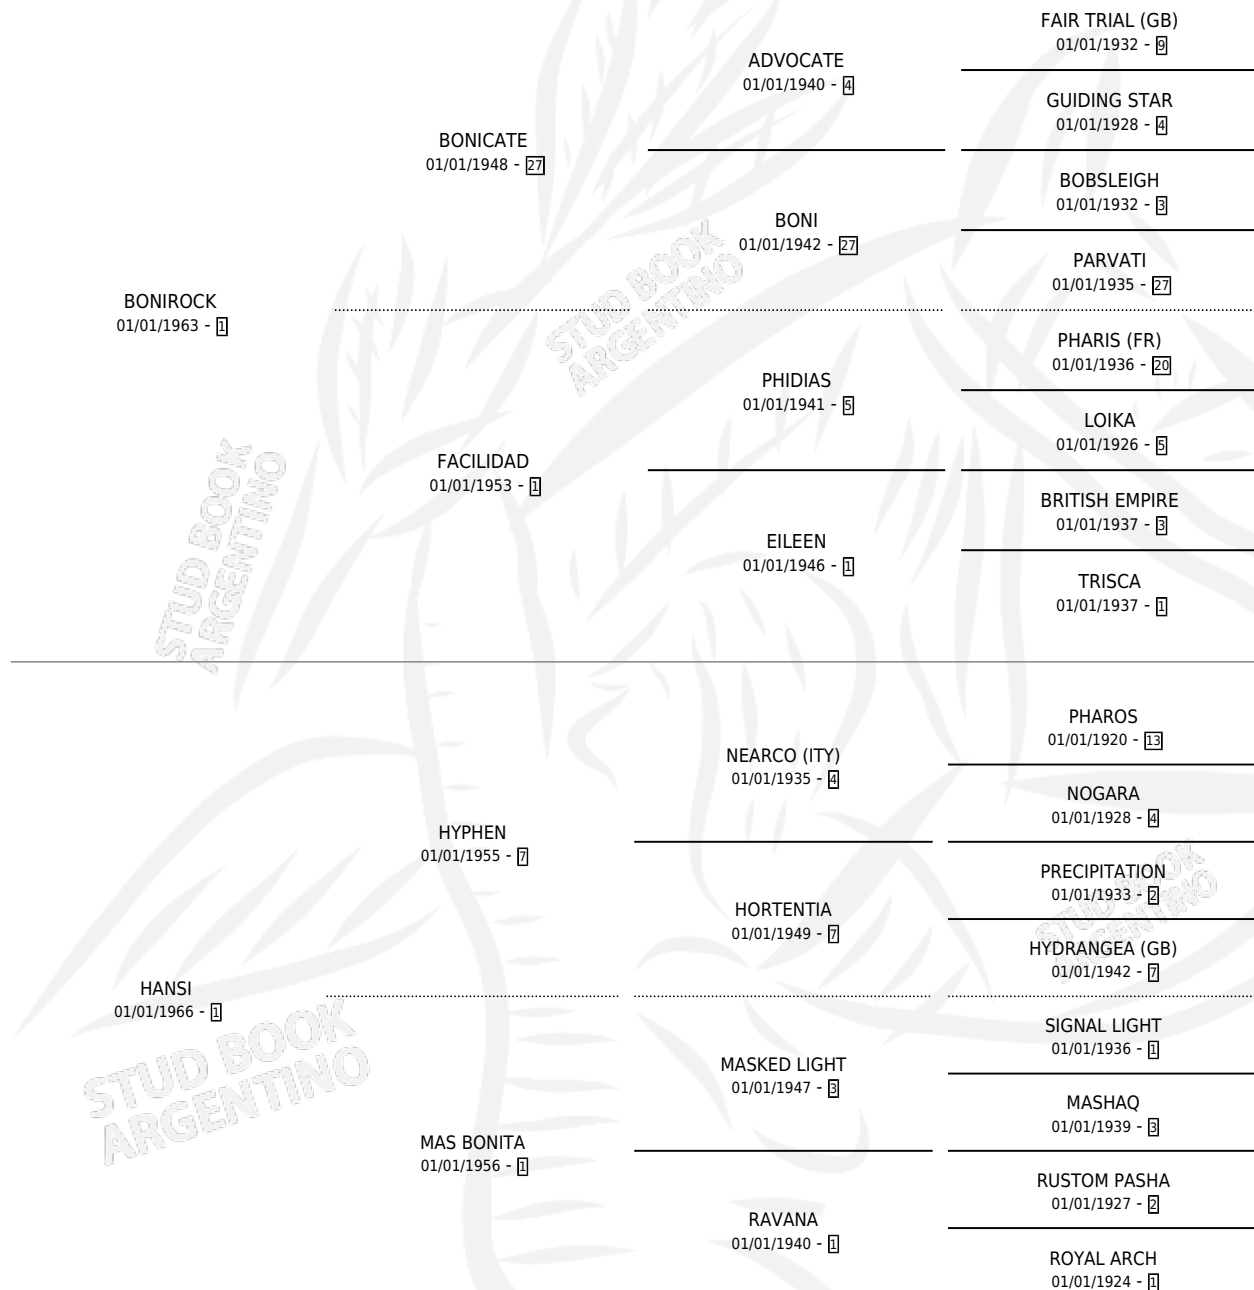

PEPE ROCK

por **BONIROCK** y **HANSI** por **HYPHEN**

Argentina · Macho · Alazan Tostado · SP · 01/01/1977
Familia 1-w · Volumen 29

ESTADO

TIPIFICACIÓN SANGUÍNEA	✓
TIPIFICACIÓN POR ADN	X
PASAPORTE	X
IDENTIFICACIÓN POR MICROCHIP	X
REPRODUCTOR	✓

Lugar de nacimiento: Campo particular

Criador: Sin dato

~

HIJOS

	MACHOS	HEMBRAS
47 NACIERON	17	30
25 CORRIERON	11	14
13 GANARON	5	8
0 GANADORES CL	0 GANADORES GR	0 GANADORES G1

PEDIGREE

CAMPAÑA

Solo carreras oficiales de Argentina