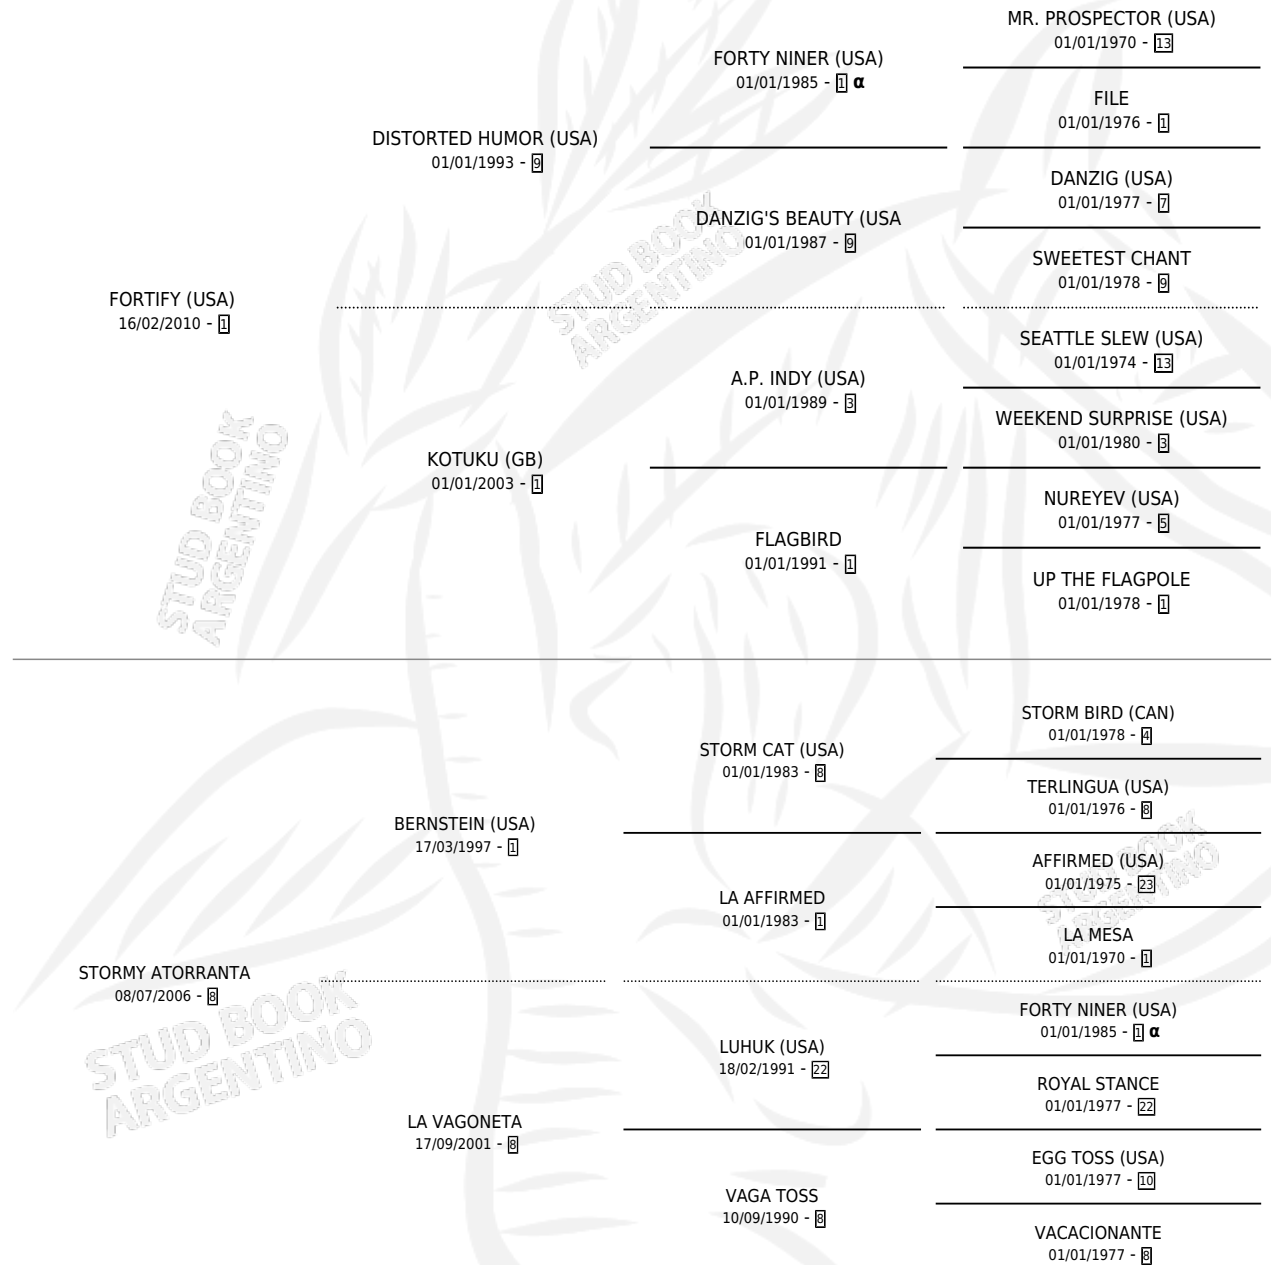

JOY ATMOSFERA

por FORTIFY (USA) y STORMY ATORRANTA por
BERNSTEIN (USA)

Argentina · Hembra · Alazan · SP · 25/09/2017
Familia 8-j · Volumen 43

ESTADO

TIPIFICACIÓN SANGUÍNEA	X
TIPIFICACIÓN POR ADN	✓
PASAPORTE	✓
IDENTIFICACIÓN POR MICROCHIP	✓
REPRODUCTOR	✓

Lugar de nacimiento: La Biznaga
Criador: La Biznaga

PEDIGREE

INBREEDING : α

CAMPAÑA

Solo carreras oficiales de Argentina

POR EDAD

EDAD	CC	1°	2°	3°	4°	5°	NP	CLC	CLG	CLCG1	CLGG1	IMPORTE	GANANCIA / CC
4 AÑOS	2	0	1	0	0	1	0	0	0	0	0	\$50,250	\$25,125
TOTALES	2	0	1	0	0	1	0	0	0	0	0	\$50,250	\$25,125
%		0.0%	50.0%	0.0%	0.0%	50.0%	0.0%	0.0%	0.0%	0.0%	0.0%		

Placés en Palermo en 2 carreras disputadas.

POR DISTANCIA

HIPODROMO	CC	1°	2°	3°	4°	5°	NP	CLC	CLG	CLCG1	CLGG1	IMPORTE
PALERMO	2	0	1	0	0	1	0	0	0	0	0	\$50,250
1600 MTS	1	0	0	0	0	1	0	0	0	0	0	\$8,250
1400 MTS	1	0	1	0	0	0	0	0	0	0	0	\$42,000