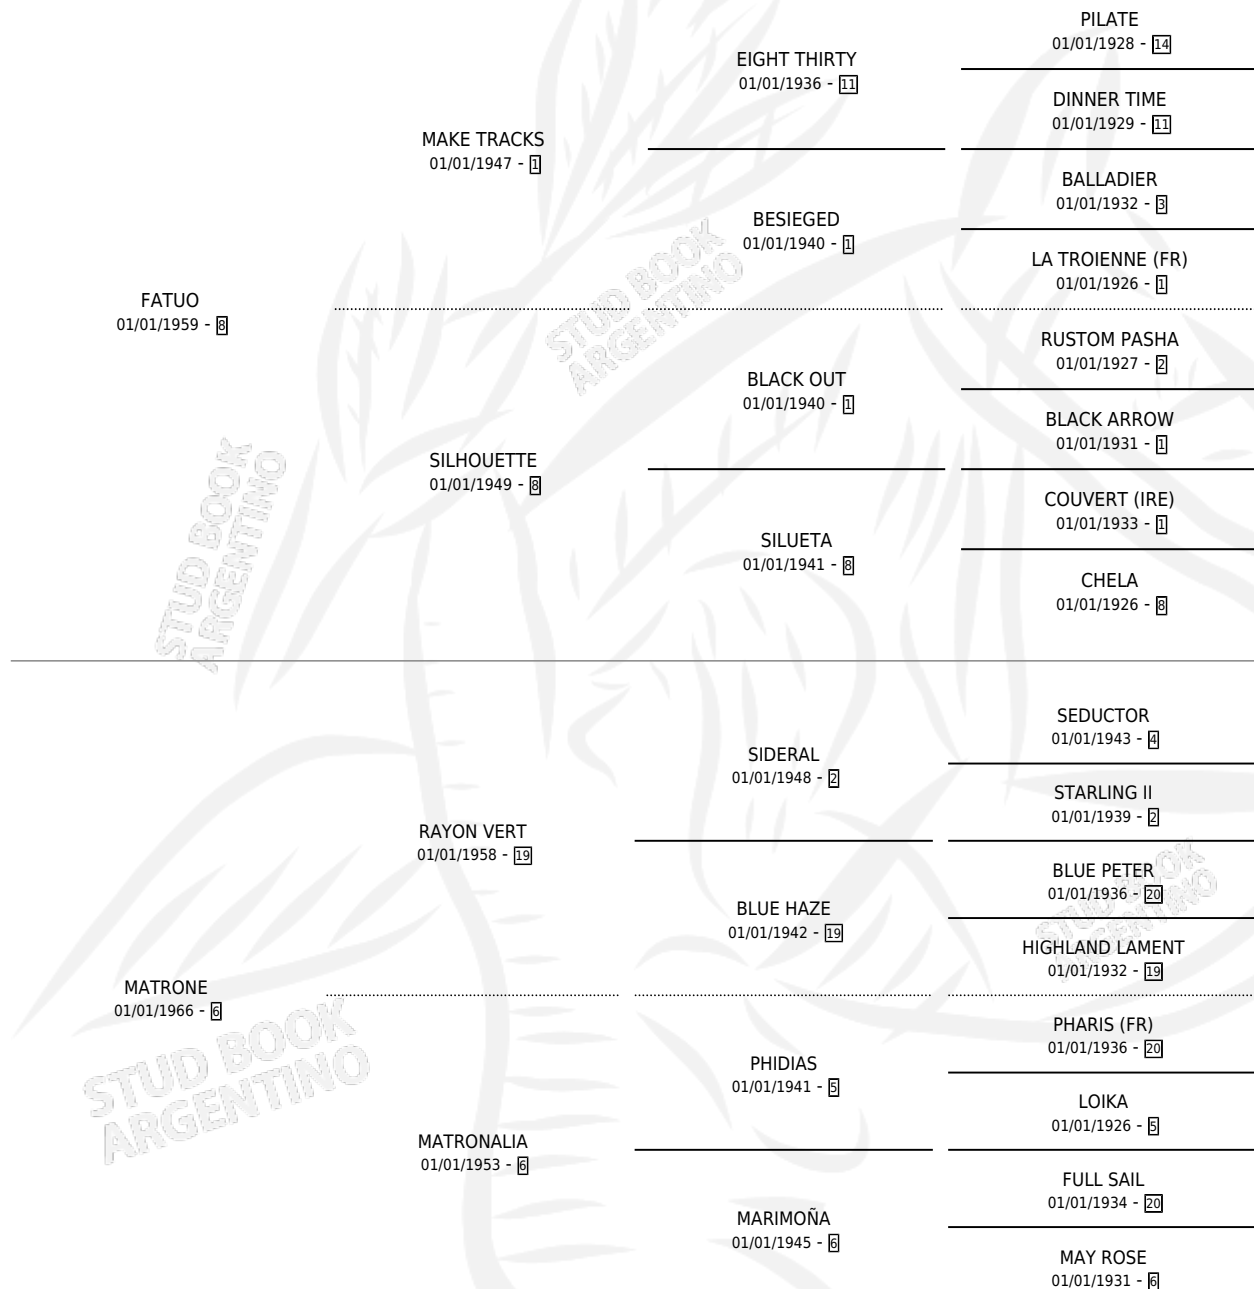

MARIA DEL MAR

por **FATUO** y **MATRONE** por **RAYON VERT**

Argentina · Hembra · Zaino · SP · 01/01/1977
Familia 6-e · Volumen 29

ESTADO

TIPIFICACIÓN SANGUÍNEA	X
TIPIFICACIÓN POR ADN	X
PASAPORTE	X
IDENTIFICACIÓN POR MICROCHIP	X
REPRODUCTOR	✓

Lugar de nacimiento: Campo particular

Criador: Sin dato

~

HIJOS

	MACHOS	HEMBRAS
3 NACIERON	2	1
1 CORRIERON	1	0

SIN ACTUACIONES

PEDIGREE

S

mientos 3 / Efectividad 75.00%

PADRILLO	PRODUCTO	CRIADOR	1ER SERVICIO	ÚLTIMO SERVICIO
CHARM	MARCHA SUAVE (H Z, 25/11/1988)	SIN DATO	23/12/1987	24/12/1987
CHARM	EL AFRICANO (M Z, 18/12/1987)	SIN DATO	18/12/1986	20/12/1986
CHARM	MURICÓ EL 16/04/1988			
CHARM	Documento generado el 12/06/2026		16/09/1985	15/12/1985
ADRIANO JONES	REY CORDOBES (M Z, 12/10/1984)	SIN DATO		