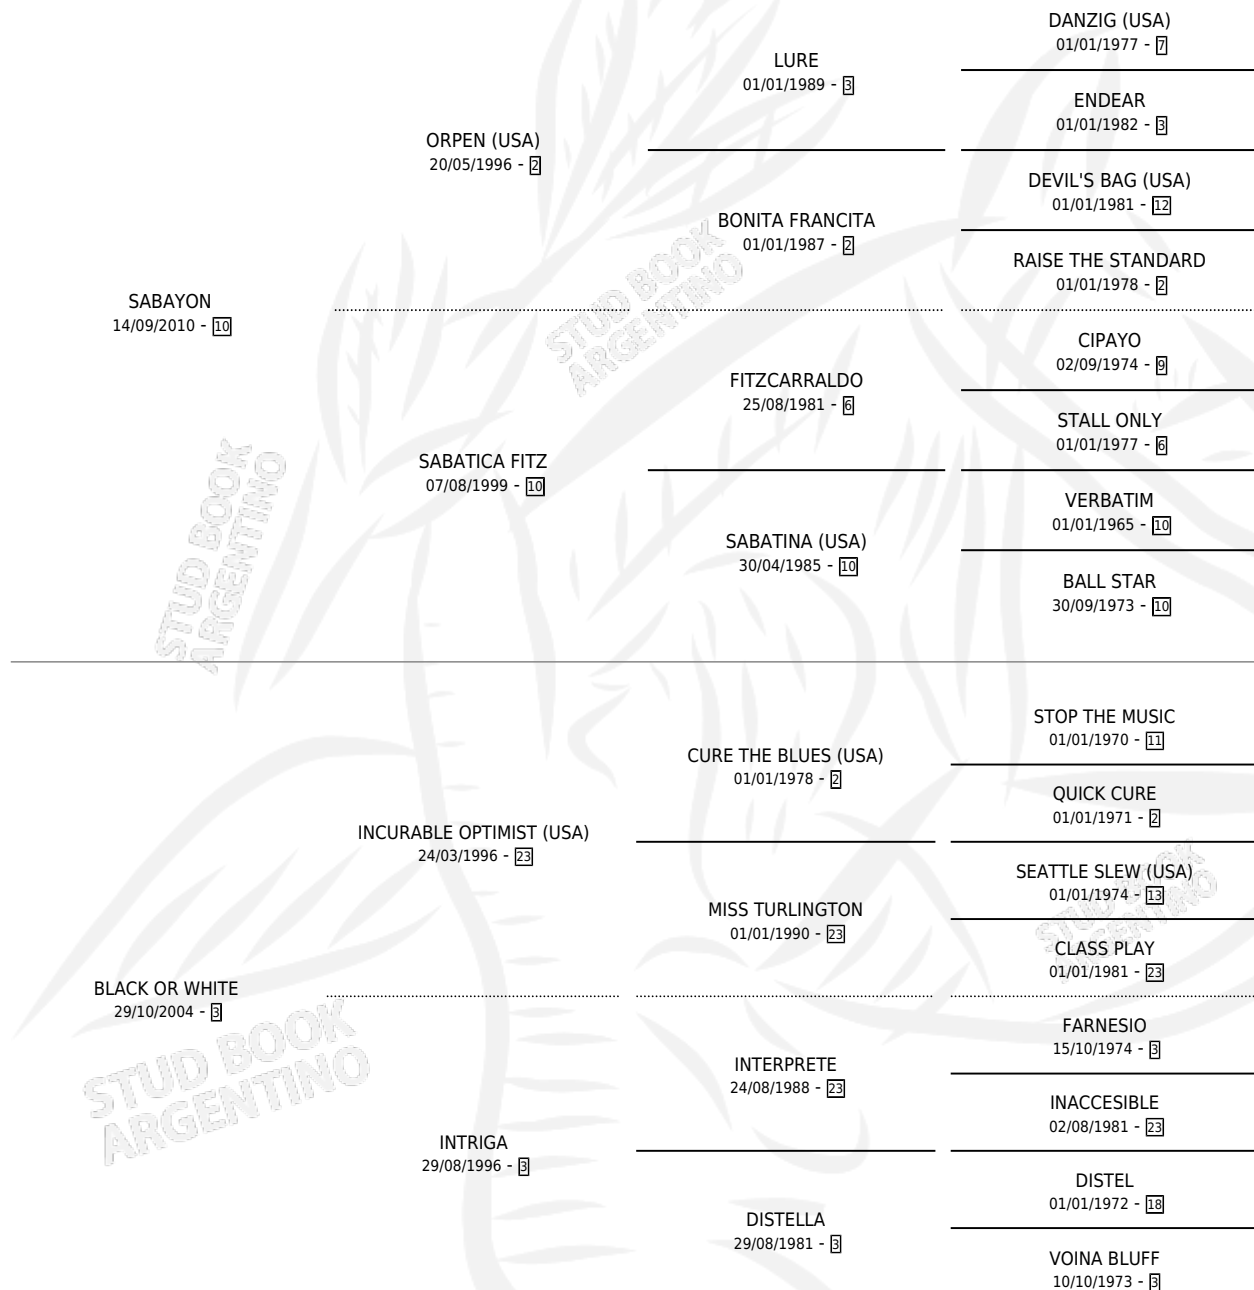

SABATICO BLACK

por **SABAYON** y **BLACK OR WHITE** por **INCURABLE OPTIMIST (USA)**

Argentina · Macho · Zaino · SP · 26/09/2017
Familia 3-d · Volumen 43

ESTADO

TIPIFICACIÓN SANGUÍNEA	X
TIPIFICACIÓN POR ADN	✓
PASAPORTE	✓
IDENTIFICACIÓN POR MICROCHIP	✓
REPRODUCTOR	X

Lugar de nacimiento: Rodeo Chico
Criador: Velazco Miguel Angel Jose

PEDIGREE