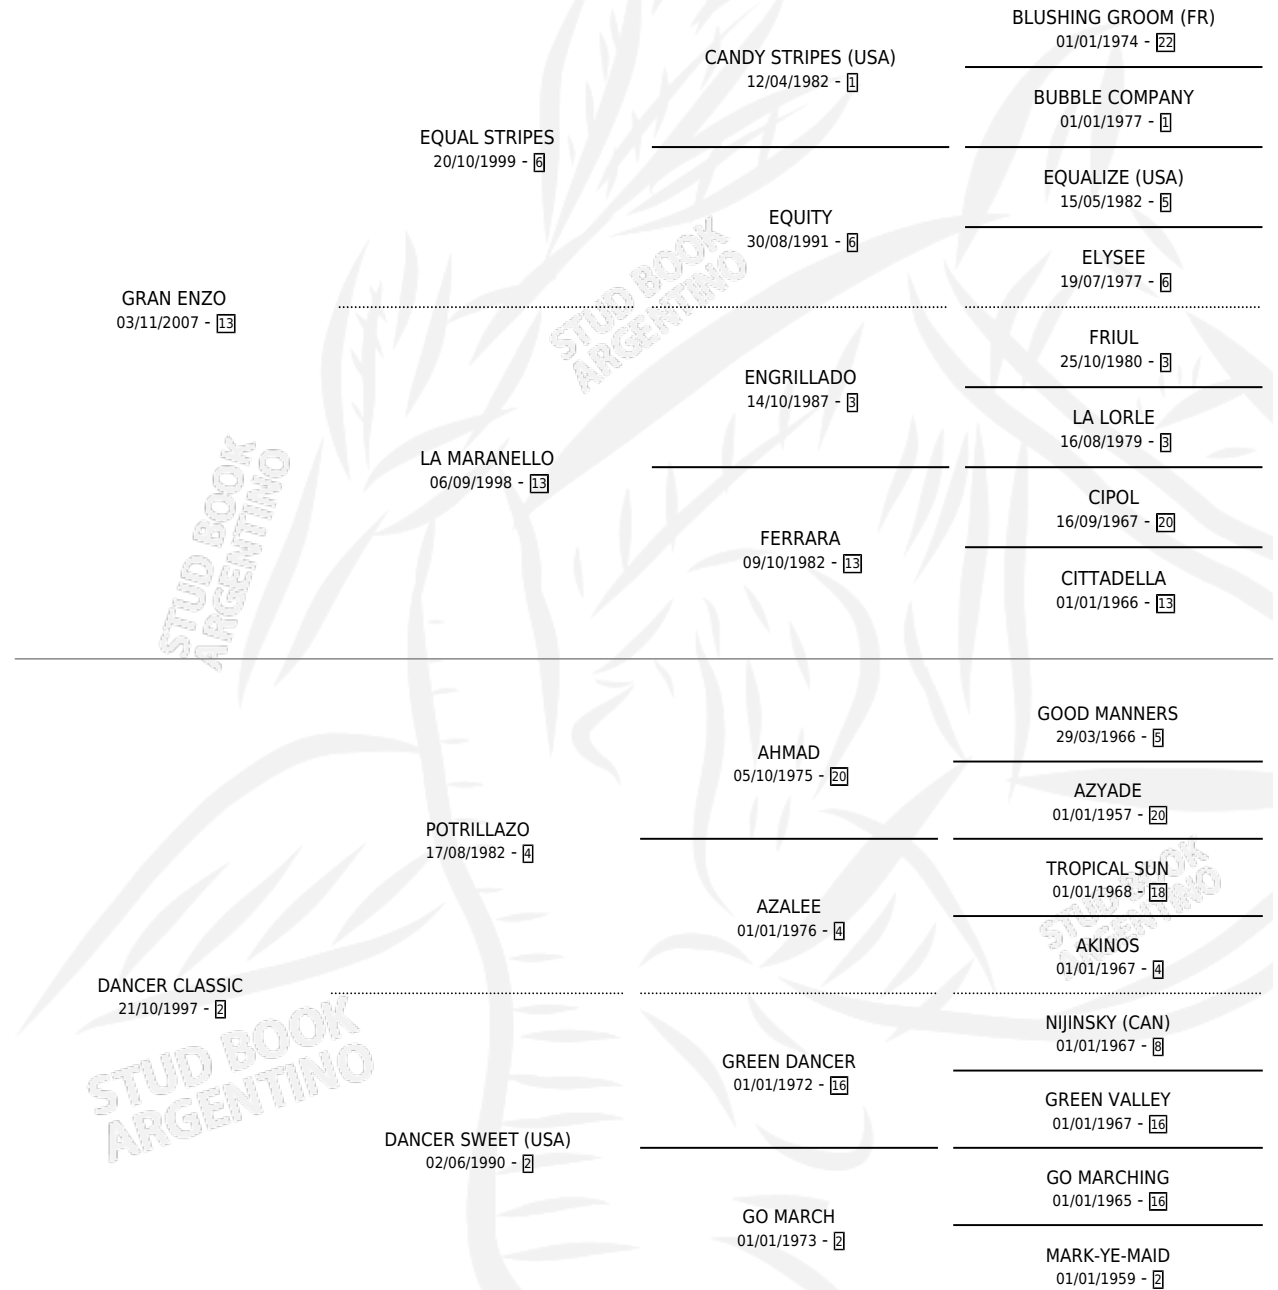

GRAN ESPATADANZARI

por GRAN ENZO y DANCER CLASSIC por POTRILAZO

Argentina · Hembra · Alazan · SP · 02/10/2017
Familia 2-h · Volumen 43

ESTADO

TIPIFICACIÓN SANGUÍNEA	X
TIPIFICACIÓN POR ADN	✓
PASAPORTE	✓
IDENTIFICACIÓN POR MICROCHIP	✓
REPRODUCTOR	X

Lugar de nacimiento: Usasti

Criador: Usasti

PEDIGREE

GRAN ESPATADANZARI

Datos oficiales del Stud Book Argentino

Documento generado el 14/05/2026

studbook.org.ar