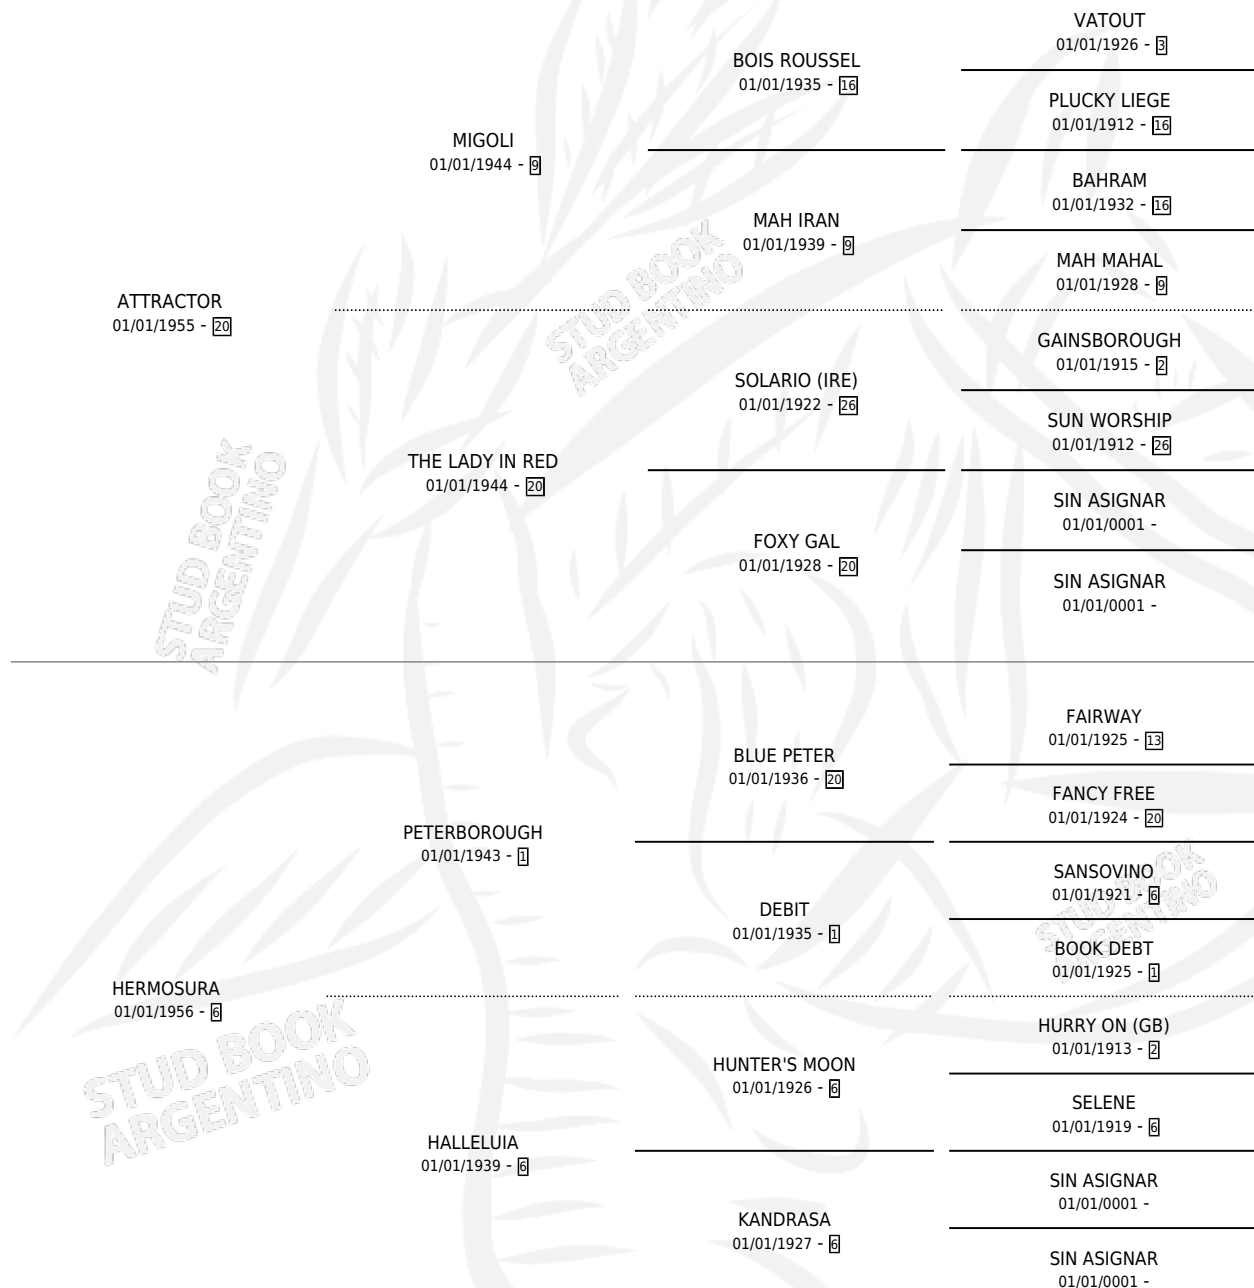

ABRACADABRA

por **ATTRACTOR** y **HERMOSURA** por **PETERBOROUGH**

Argentina · Hembra · Tordillo · SP · 01/01/1963
Familia 6-f · Volumen 25

ESTADO

TIPIFICACIÓN SANGUÍNEA	X
TIPIFICACIÓN POR ADN	X
PASAPORTE	X
IDENTIFICACIÓN POR MICROCHIP	X
REPRODUCTOR	✓

Lugar de nacimiento: Campo particular

Criador: Sin dato

~

HIJOS

	MACHOS	HEMBRAS
3 NACIERON	1	2
1 CORRIERON	0	1
1 GANARON	0	1
0 GANADORES CL	0 GANADORES GR	0 GANADORES G1

PEDIGREE

S

mientos 0 / Efectividad 0.00%