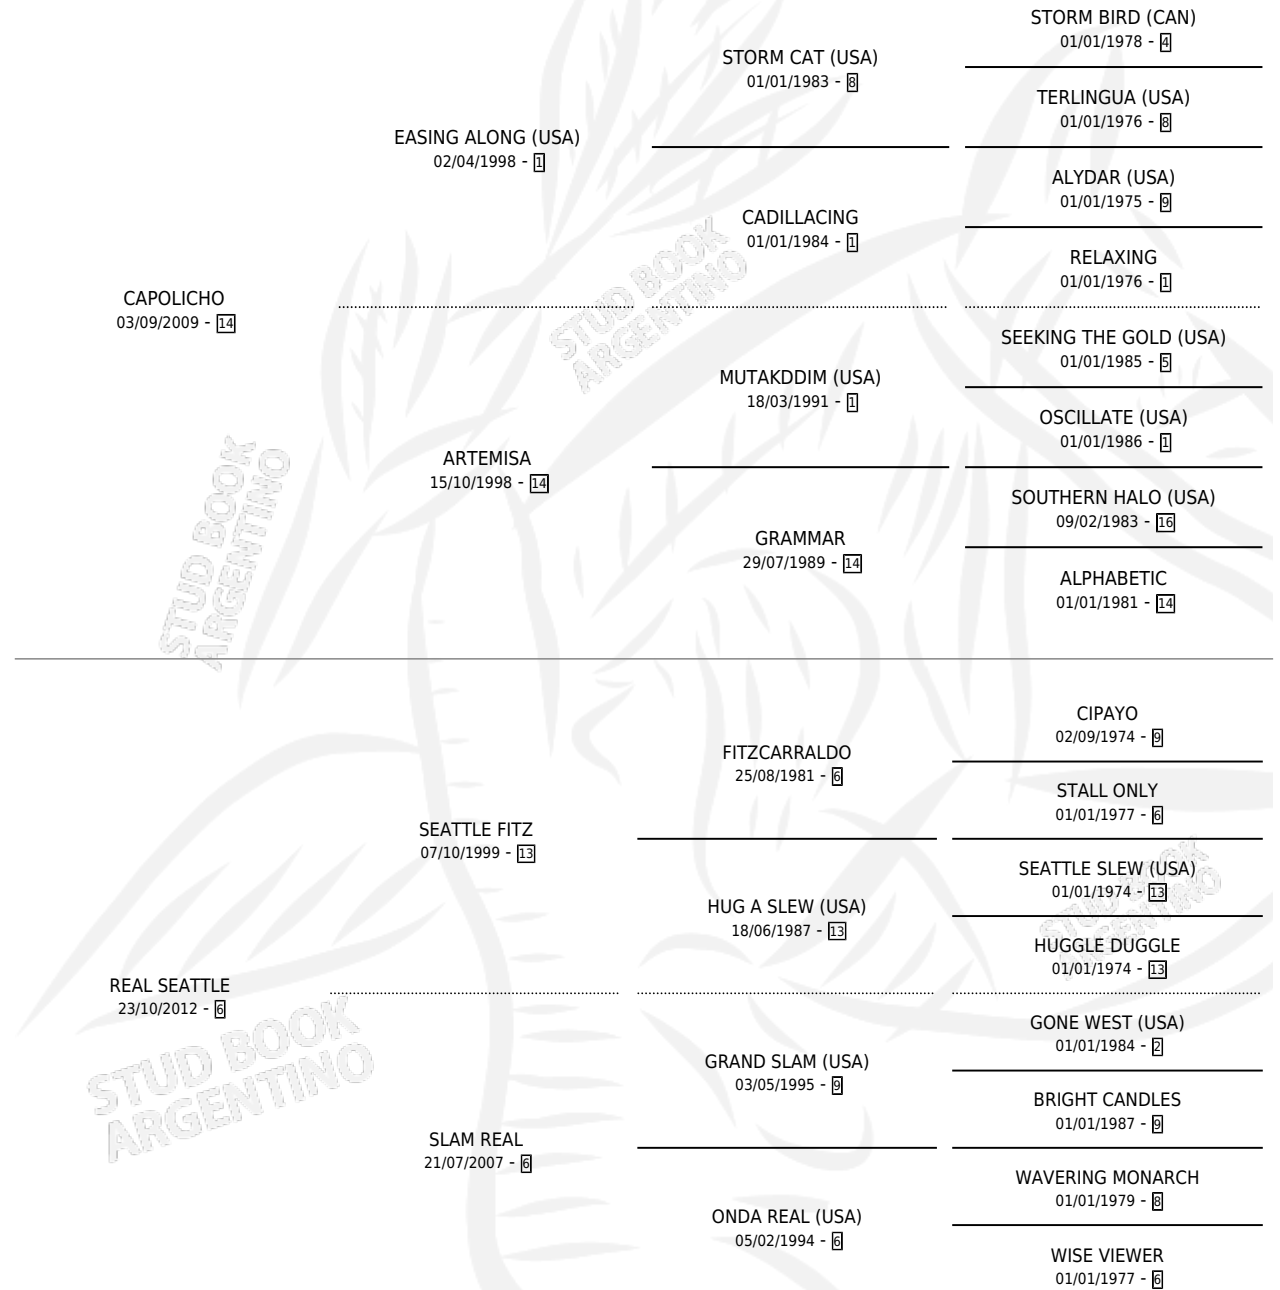

REAL CAPOLICHA

por CAPOLICHO y REAL SEATTLE por SEATTLE FITZ

Argentina · Hembra · Zaino · SP · 19/09/2017
Familia 6-a · Volumen 43

ESTADO

TIPIFICACIÓN SANGUÍNEA	X
TIPIFICACIÓN POR ADN	X
PASAPORTE	X
IDENTIFICACIÓN POR MICROCHIP	X
REPRODUCTOR	X

Lugar de nacimiento: Don Zoilo

Criador: Establecimiento Agroindustrial Don Zoilo S.R.L.

PEDIGREE

REAL CAPOLICHA

Datos oficiales del Stud Book Argentino

Documento generado el 10/05/2026

studbook.org.ar