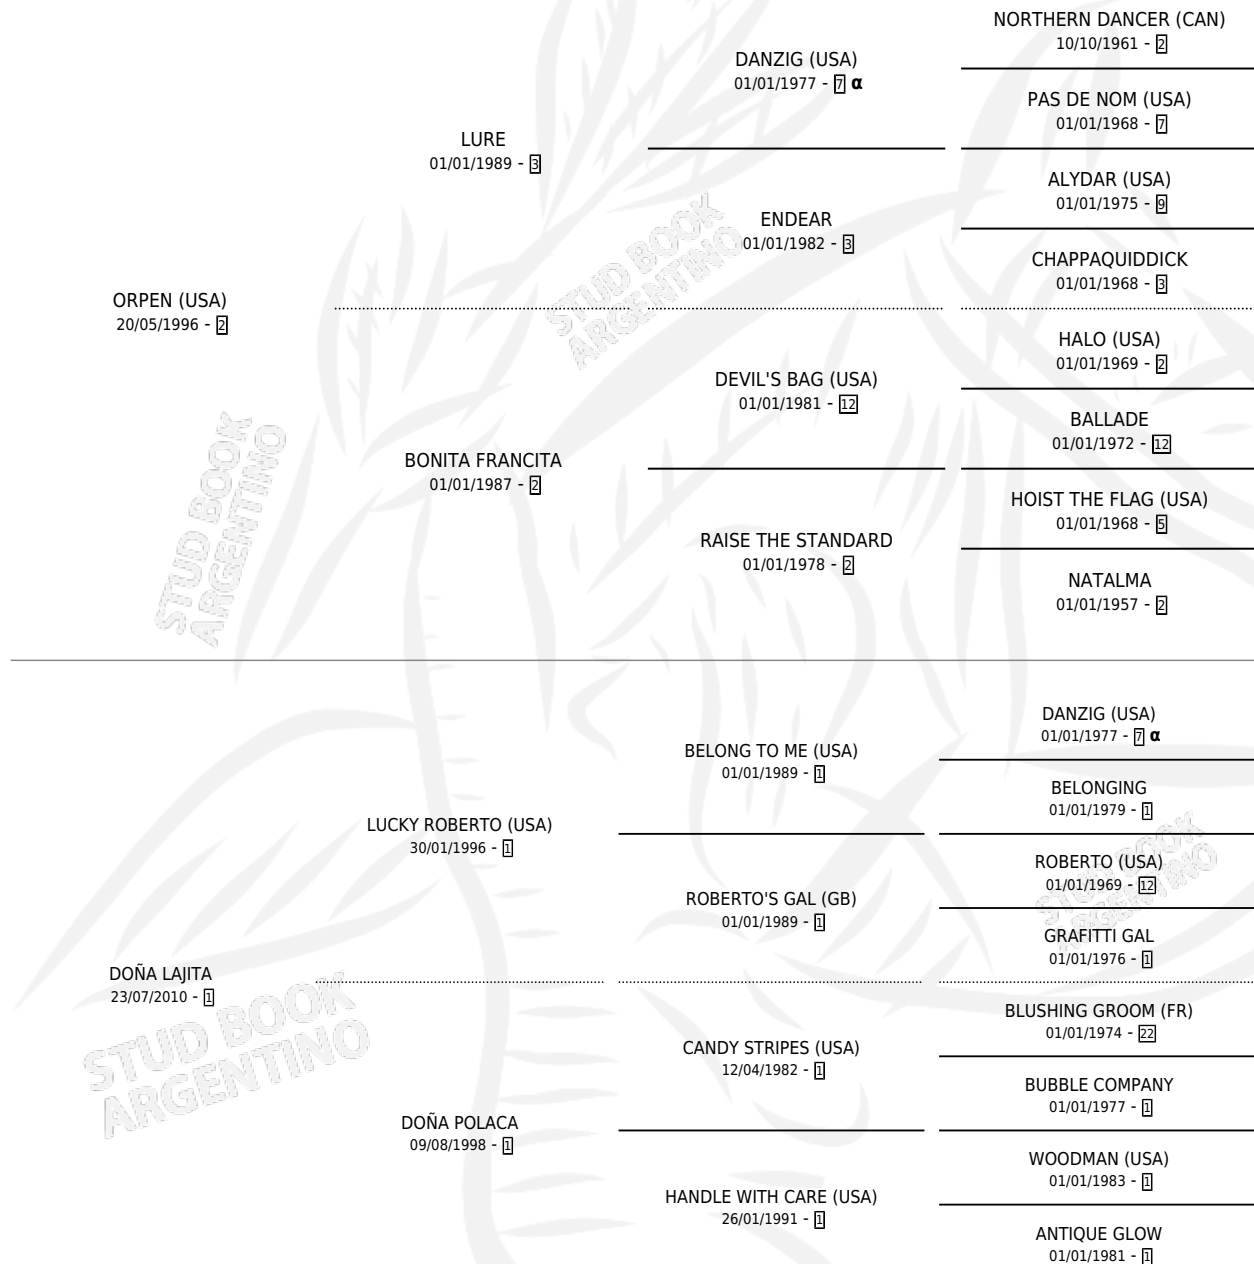

DON JIRON

por **ORPEN (USA)** y **DOÑA LAJITA** por **LUCKY ROBERTO (USA)**

Argentina · Macho · Zaino · SP · 19/09/2017
Familia 1-c · Volumen 43

ESTADO

TIPIFICACIÓN SANGUÍNEA	X
TIPIFICACIÓN POR ADN	✓
PASAPORTE	✓
IDENTIFICACIÓN POR MICROCHIP	✓
REPRODUCTOR	X

Lugar de nacimiento: San Benito
Criador: San Benito

PEDIGREE

INBREEDING : α

CAMPAÑA

Solo carreras oficiales de Argentina

POR EDAD

EDAD	CC	1°	2°	3°	4°	5°	NP	CLC	CLG	CLCG1	CLGG1	IMPORTE	GANANCIA / CC
3 AÑOS	3	0	0	1	0	0	2	0	0	0	0	\$26,000	\$8,667
4 AÑOS	5	1	2	1	1	0	0	0	0	0	0	\$655,250	\$131,050
TOTALES	8	1	2	2	1	0	2	0	0	0	0	\$681,250	\$85,156
%		12.5%	25.0%	25.0%	12.5%	0.0%	25.0%	0.0%	0.0%	0.0%	0.0%		

Ganador en San Isidro - \$681,250, a los 4 años.

POR DISTANCIA

HIPODROMO	CC	1°	2°	3°	4°	5°	NP	CLC	CLG	CLCG1	CLGG1	IMPORTE
LA PLATA	2	0	2	0	0	0	0	0	0	0	0	\$252,000
1700 MTS	2	0	2	0	0	0	0	0	0	0	0	\$252,000
SAN ISIDRO	4	1	0	1	1	0	1	0	0	0	0	\$403,250
2000 MTS	1	1	0	0	0	0	0	0	0	0	0	\$350,000
1600 MTS	2	0	0	0	1	0	1	0	0	0	0	\$22,800
1400 MTS	1	0	0	1	0	0	0	0	0	0	0	\$30,450
PALERMO	2	0	0	1	0	0	1	0	0	0	0	\$26,000
1600 MTS	1	0	0	0	0	0	1	0	0	0	0	\$0
1400 MTS	1	0	0	1	0	0	0	0	0	0	0	\$26,000