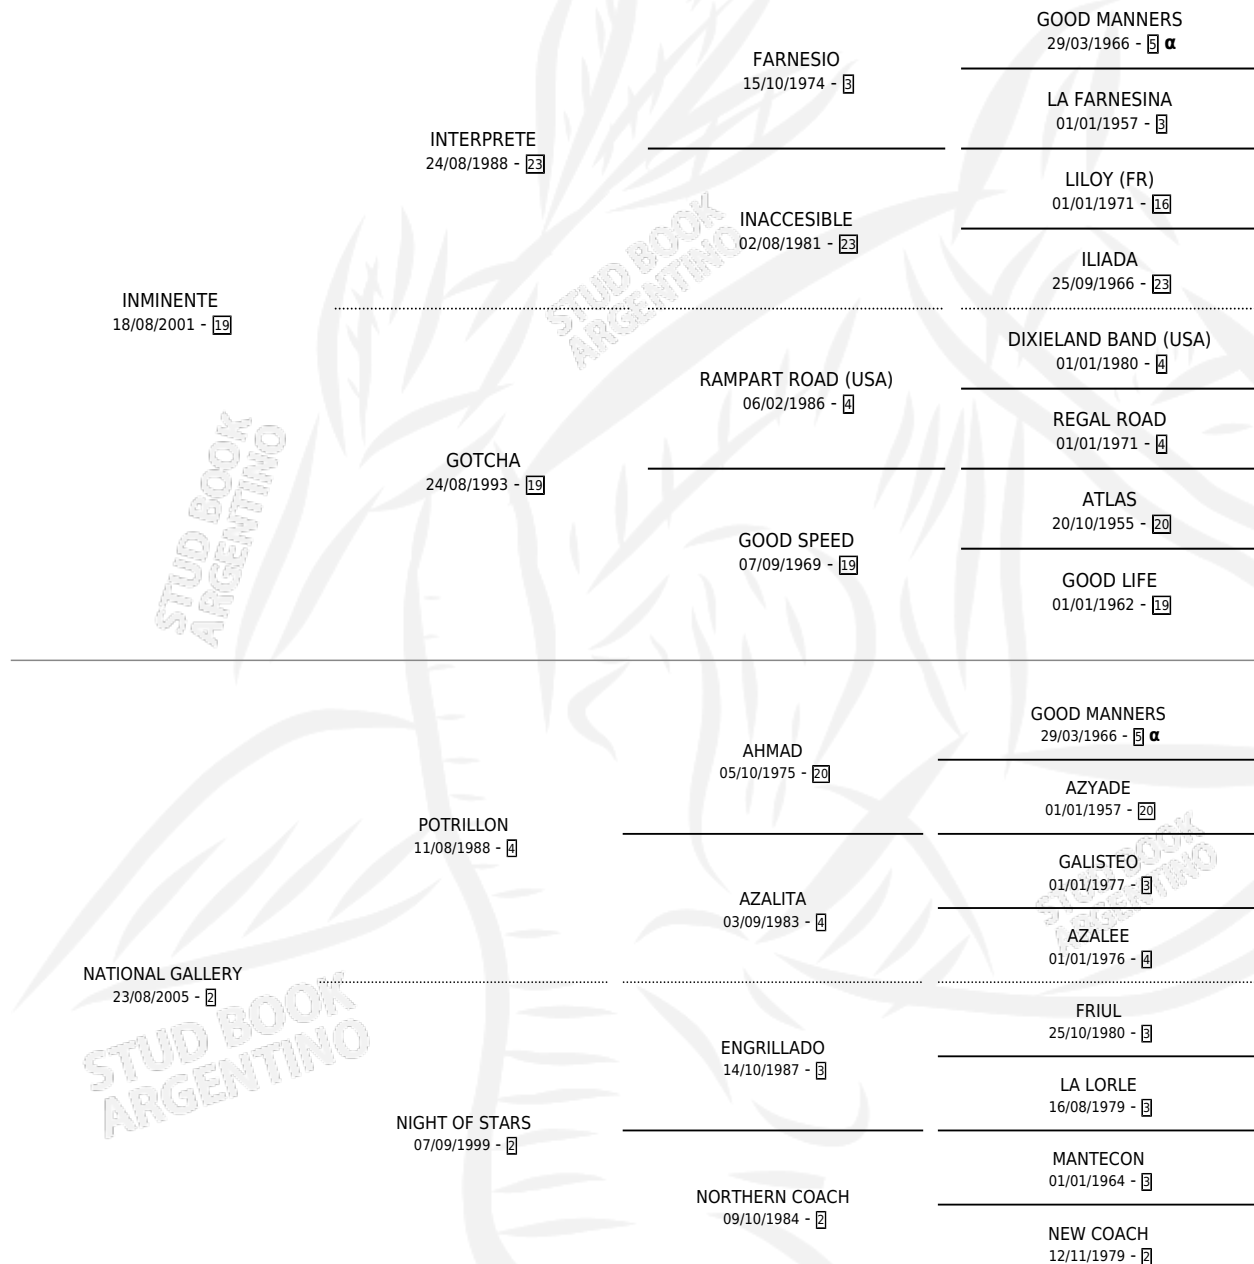

BANKSY

por **INMINENTE** y **NATIONAL GALLERY** por **POTRILLON**

Argentina · Macho · Zaino · SP · 27/08/2017
Familia 2-d · Volumen 43

ESTADO

TIPIFICACIÓN SANGUÍNEA	X
TIPIFICACIÓN POR ADN	✓
PASAPORTE	✓
IDENTIFICACIÓN POR MICROCHIP	✓
REPRODUCTOR	X

Lugar de nacimiento: Don Petiso

Criador: Don Petiso

PEDIGREE

INBREEDING : α

CAMPAÑA

Solo carreras oficiales de Argentina

POR EDAD

EDAD	CC	1°	2°	3°	4°	5°	NP	CLC	CLG	CLCG1	CLGG1	IMPORTE	GANANCIA / CC
4 AÑOS	6	0	0	0	0	0	6	0	0	0	0	\$0	\$0
TOTALES	6	0	0	0	0	0	6	0	0	0	0	\$0	\$0
%		0.0%	0.0%	0.0%	0.0%	0.0%	100%	0.0%	0.0%	0.0%	0.0%		

No placés en San Isidro y Palermo en 6 carreras disputadas.

POR DISTANCIA

HIPODROMO	CC	1°	2°	3°	4°	5°	NP	CLC	CLG	CLCG1	CLGG1	IMPORTE
SAN ISIDRO	5	0	0	0	0	0	5	0	0	0	0	\$0
1600 MTS	1	0	0	0	0	0	1	0	0	0	0	\$0
2000 MTS	4	0	0	0	0	0	4	0	0	0	0	\$0
PALERMO	1	0	0	0	0	0	1	0	0	0	0	\$0
1800 MTS	1	0	0	0	0	0	1	0	0	0	0	\$0