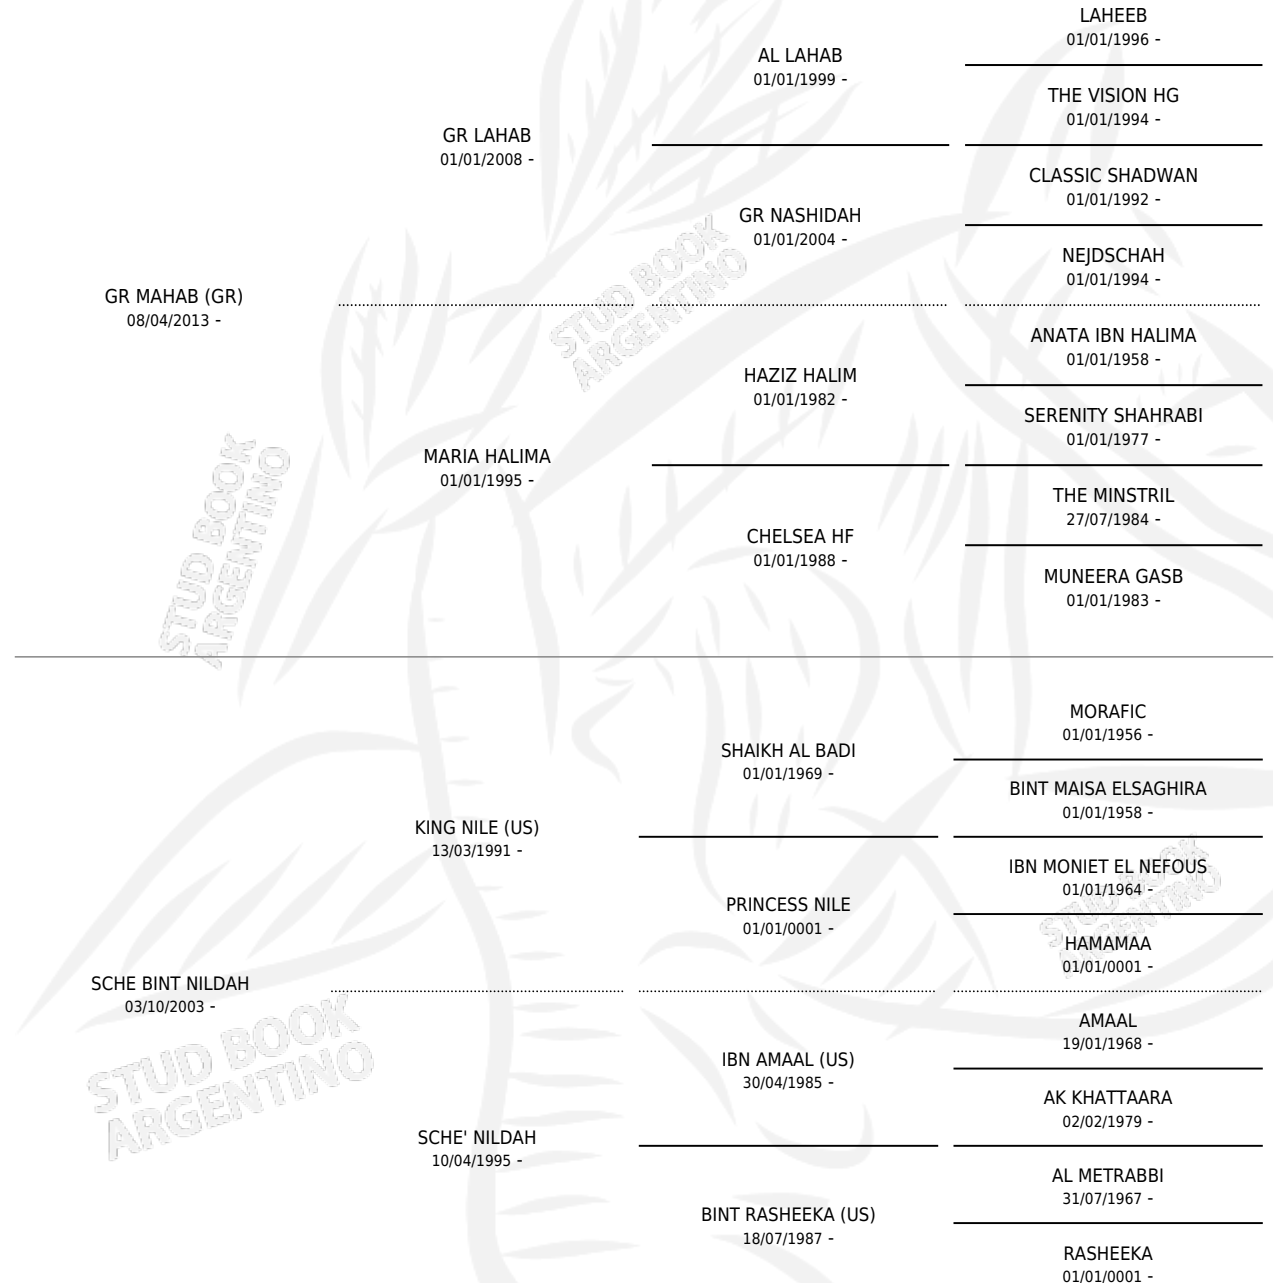

NAILA APK

por GR MAHAB (GR) y SCHE BINT NILDAH por KING NILE (US)

Argentina · Hembra · Tordillo · AP · 02/10/2017
Familia · Volumen 43

ESTADO

TIPIFICACIÓN SANGUÍNEA	X
TIPIFICACIÓN POR ADN	✓
PASAPORTE	✓
IDENTIFICACIÓN POR MICROCHIP	✓
REPRODUCTOR	X

Lugar de nacimiento: Khalid Kamal
Criador: Khalid Kamal

PEDIGREE