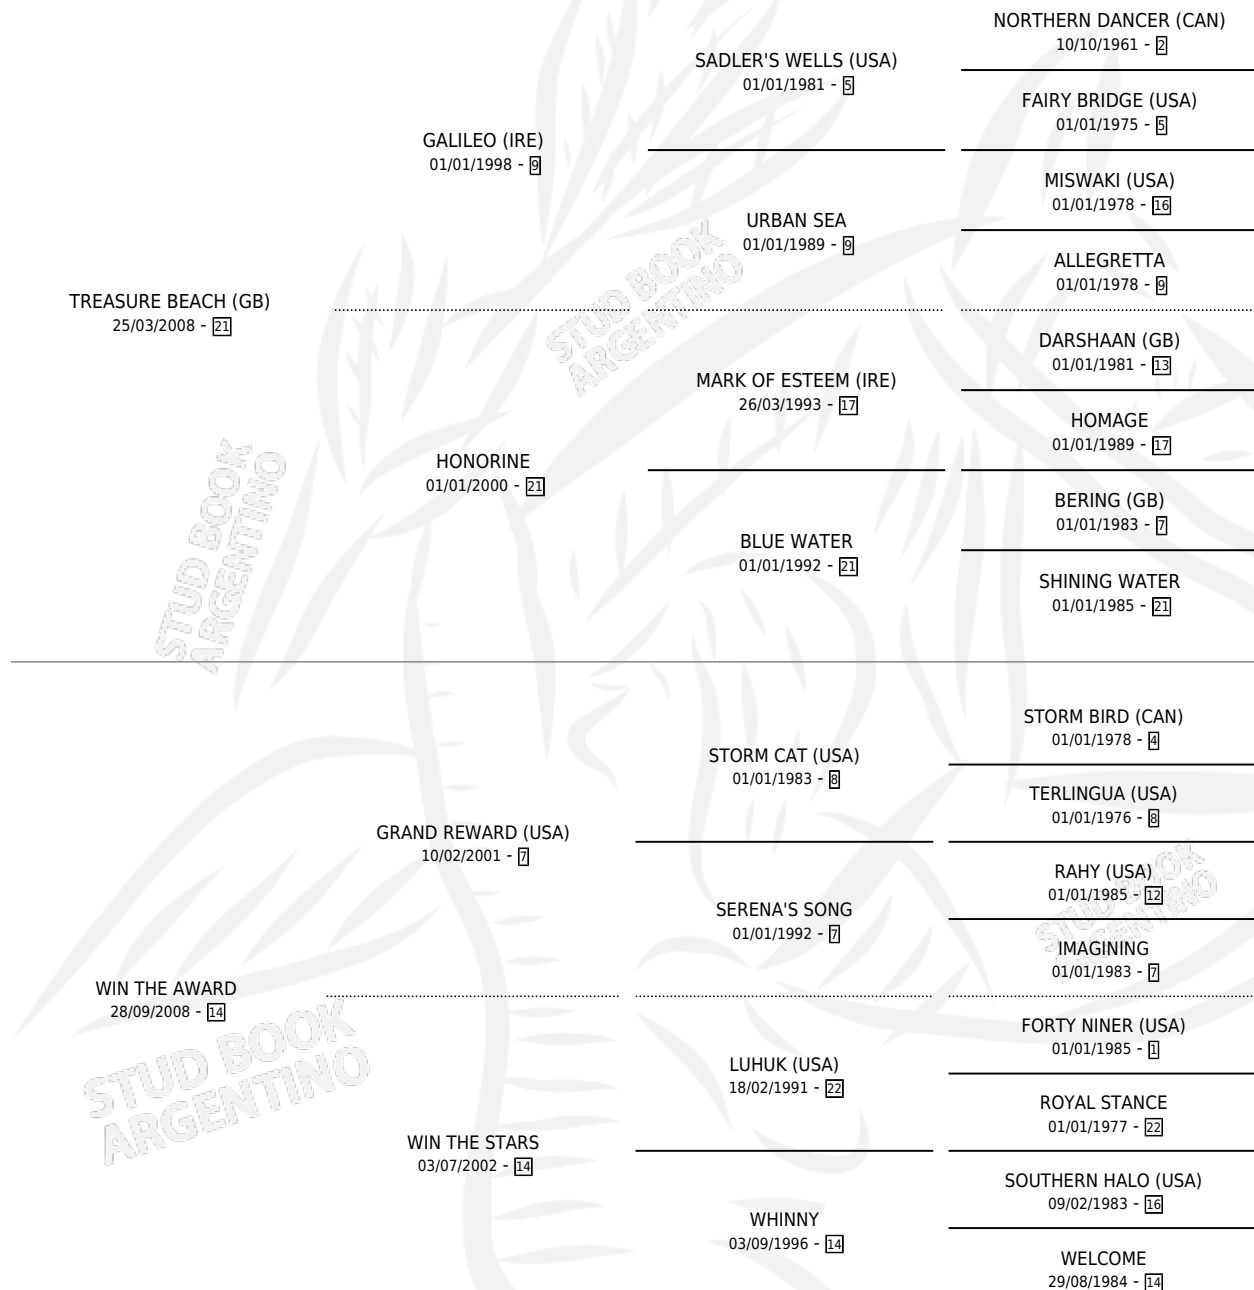

PEBETA MIA

por **TREASURE BEACH (GB)** y **WIN THE AWARD** por **GRAND REWARD (USA)**

Argentina · Hembra · Zaino · SP · 13/09/2017
Familia 14-c · Volumen 43

ESTADO

TIPIFICACIÓN SANGUÍNEA	X
TIPIFICACIÓN POR ADN	✓
PASAPORTE	✓
IDENTIFICACIÓN POR MICROCHIP	✓
REPRODUCTOR	✓

Lugar de nacimiento: La Madrina
Criador: La Madrina

~

HIJOS

	MACHOS	HEMBRAS
1 NACIERON	0	1
SIN ACTUACIONES		

PEDIGREE

CAMPAÑA

Solo carreras oficiales de Argentina

POR EDAD