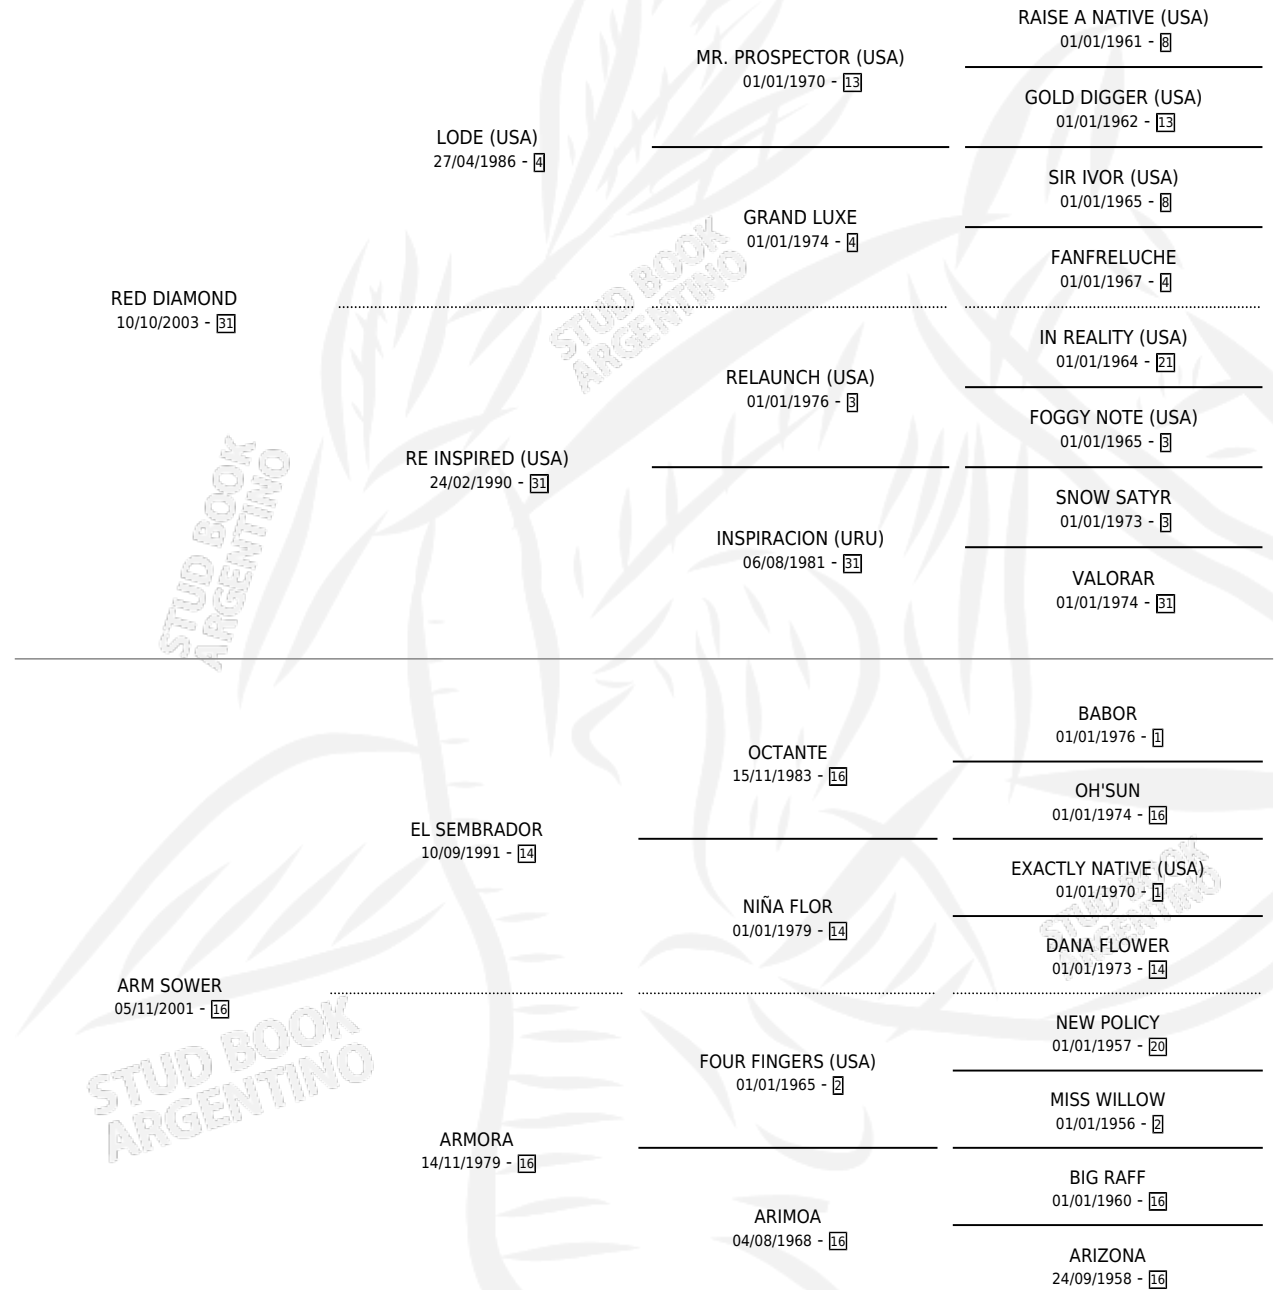

RED COMPANY

por RED DIAMOND y ARM SOWER por EL SEMBRADOR

Argentina · Hembra · Alazan · SP · 12/09/2017
Familia 16-e · Volumen 43

ESTADO

TIPIFICACIÓN SANGUÍNEA	X
TIPIFICACIÓN POR ADN	X
PASAPORTE	X
IDENTIFICACIÓN POR MICROCHIP	X
REPRODUCTOR	X

Lugar de nacimiento: El Tala
Criador: Crespo Felix Eduardo

PEDIGREE

RED COMPANY

Datos oficiales del Stud Book Argentino

Documento generado el 14/05/2026

studbook.org.ar