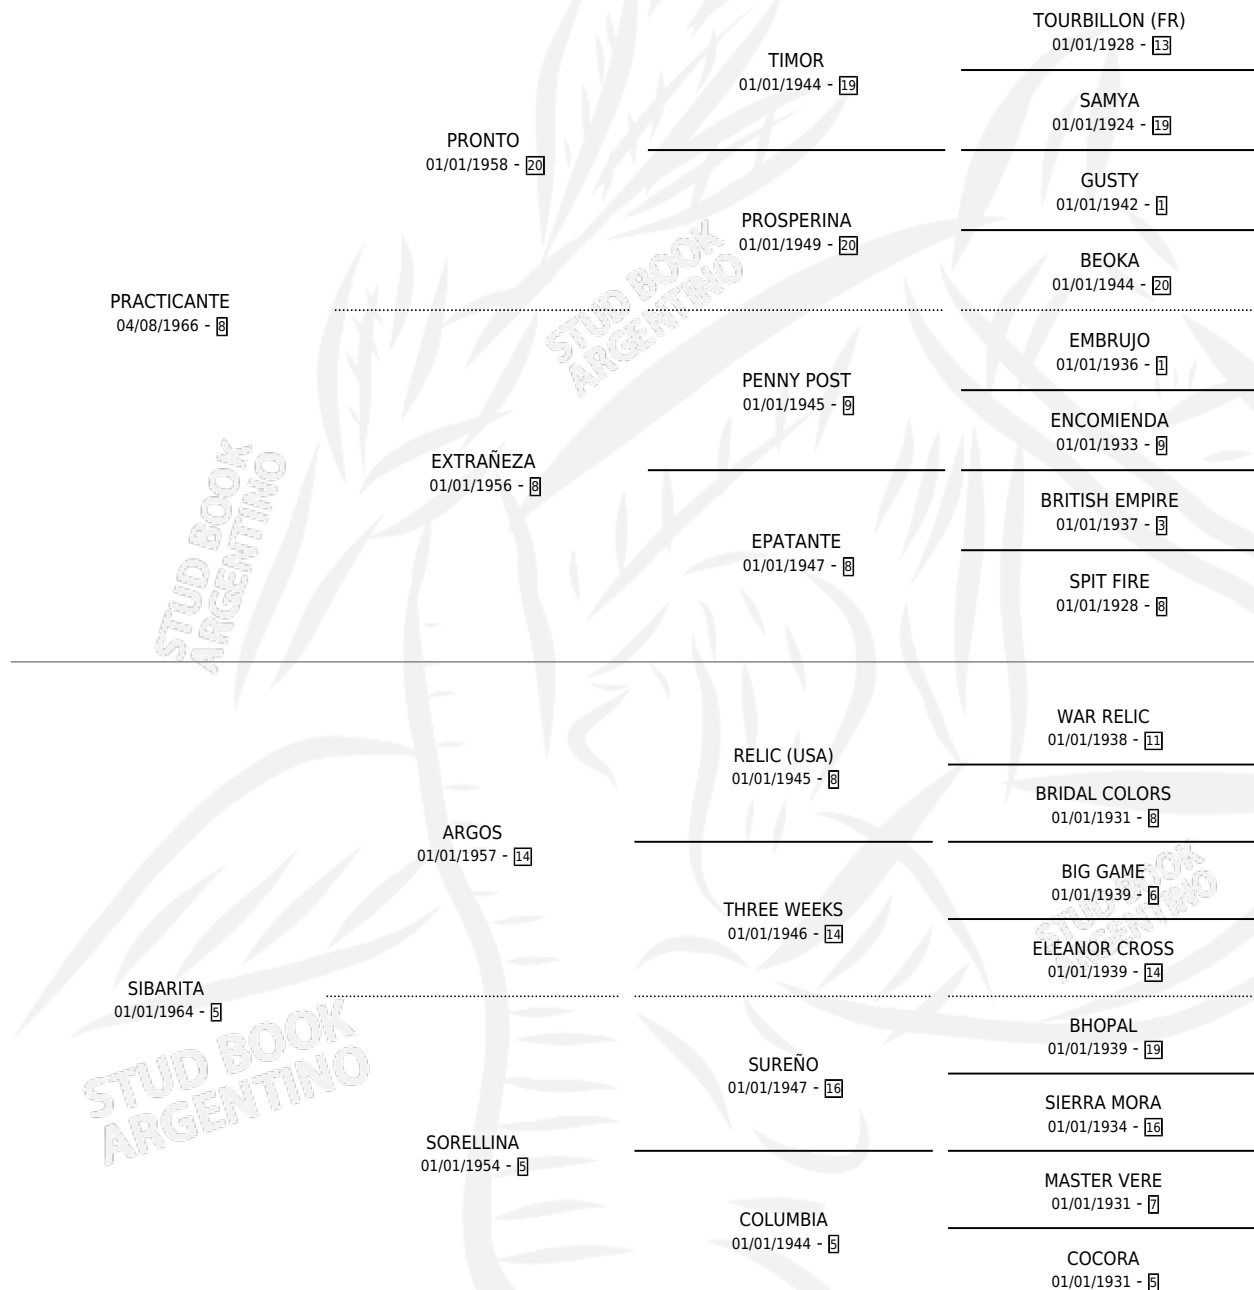

SIBARANTE

por PRACTICANTE y SIBARITA por ARGOS

Argentina · Hembra · Zaino · SP · 22/10/1977
Familia 5-g · Volumen 29

ESTADO

TIPIFICACIÓN SANGUÍNEA	✓
TIPIFICACIÓN POR ADN	X
PASAPORTE	X
IDENTIFICACIÓN POR MICROCHIP	X
REPRODUCTOR	✓

Lugar de nacimiento: Campo particular
Criador: La Biznaga

~

HIJOS

	MACHOS	HEMBRAS
10 NACIERON	6	4
7 CORRIERON	5	2
4 GANARON	4	0
0 GANADORES CL	0 GANADORES GR	0 GANADORES G1

PEDIGREE

CAMPAÑA

Solo carreras oficiales de Argentina