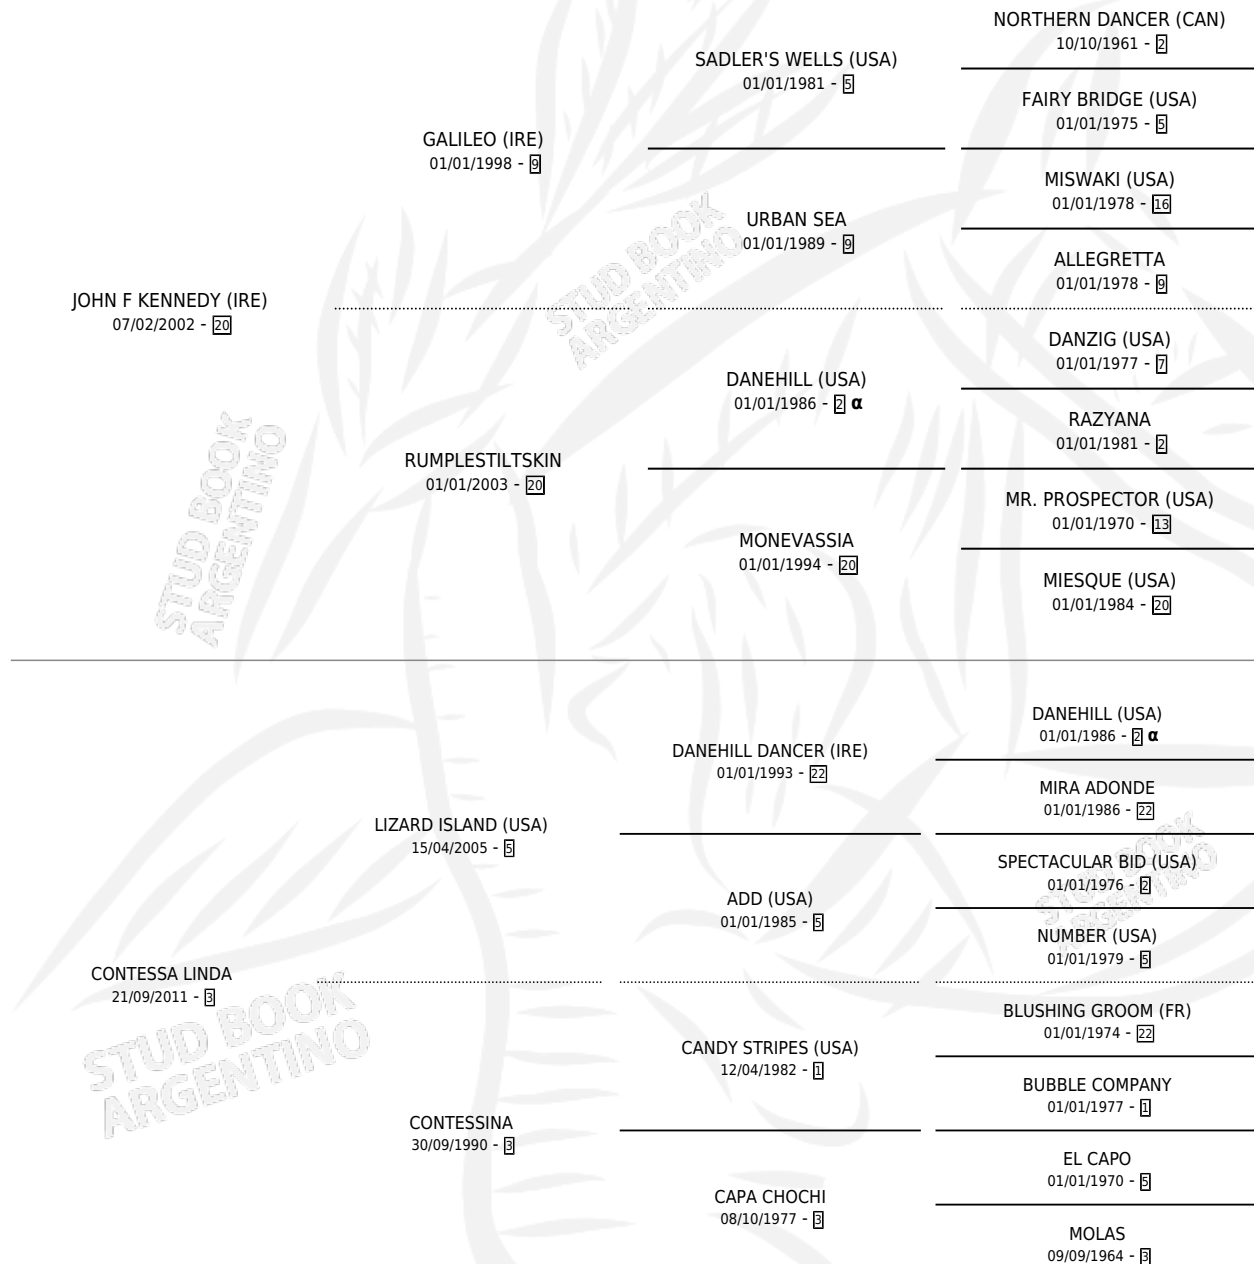

CONTESSA STAR

por JOHN F KENNEDY (IRE) y CONTESSA LINDA por
LIZARD ISLAND (USA)

Argentina · Hembra · Zaino · SP · 11/09/2017
Familia 3-h · Volumen 43

ESTADO

TIPIFICACIÓN SANGUÍNEA	X
TIPIFICACIÓN POR ADN	✓
PASAPORTE	✓
IDENTIFICACIÓN POR MICROCHIP	✓
REPRODUCTOR	X

Lugar de nacimiento: Abolengo
Criador: Abolengo

PEDIGREE

INBREEDING : α

CAMPAÑA

Solo carreras oficiales de Argentina

POR EDAD

EDAD	CC	1°	2°	3°	4°	5°	NP	CLC	CLG	CLCG1	CLGG1	IMPORTE	GANANCIA / CC
3 AÑOS	3	0	1	0	0	0	2	0	0	0	0	\$85,750	\$28,583
4 AÑOS	5	2	0	0	0	0	3	0	0	0	0	\$161,000	\$32,200
TOTALES	8	2	1	0	0	0	5	0	0	0	0	\$246,750	\$30,844
%		25.0%	12.5%	0.0%	0.0%	0.0%	62.5%	0.0%	0.0%	0.0%	0.0%		

Ganadora de 2 carreras en La Plata - \$246,750, a los 4 años.

POR DISTANCIA

HIPODROMO	CC	1°	2°	3°	4°	5°	NP	CLC	CLG	CLCG1	CLGG1	IMPORTE
SAN ISIDRO	3	0	0	0	0	0	3	0	0	0	0	\$0
1200 MTS	1	0	0	0	0	0	1	0	0	0	0	\$0
1400 MTS	1	0	0	0	0	0	1	0	0	0	0	\$0
1000 MTS	1	0	0	0	0	0	1	0	0	0	0	\$0
PALERMO	2	0	1	0	0	0	1	0	0	0	0	\$85,750
1200 MTS	2	0	1	0	0	0	1	0	0	0	0	\$85,750
LA PLATA	3	2	0	0	0	0	1	0	0	0	0	\$161,000
1200 MTS	3	2	0	0	0	0	1	0	0	0	0	\$161,000