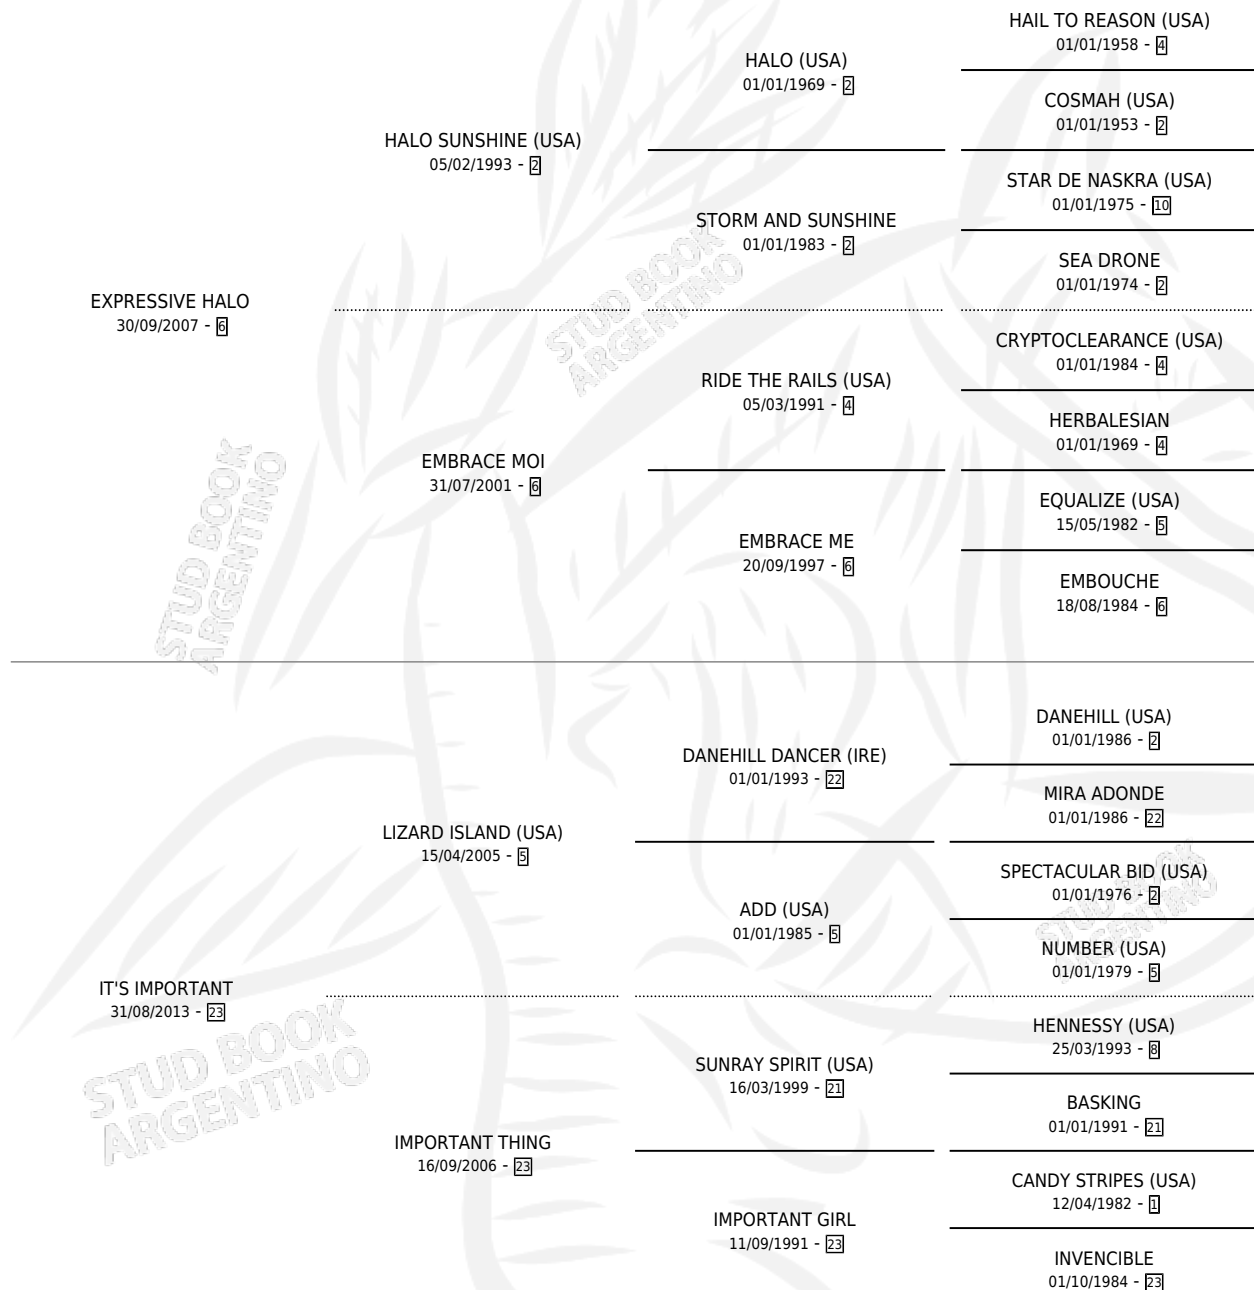

IT'S IMPERATIVE

por EXPRESSIVE HALO y IT'S IMPORTANT por LIZARD ISLAND (USA)

Argentina · Macho · Zaino · SP · 13/09/2017
Familia 23-a · Volumen 43

ESTADO

TIPIFICACIÓN SANGUÍNEA	X
TIPIFICACIÓN POR ADN	✓
PASAPORTE	✓
IDENTIFICACIÓN POR MICROCHIP	✓
REPRODUCTOR	X

Lugar de nacimiento: Abolengo
Criador: Abolengo

PEDIGREE

CAMPAÑA

Solo carreras oficiales de Argentina

POR EDAD

EDAD	CC	1°	2°	3°	4°	5°	NP	CLC	CLG	CLCG1	CLGG1	IMPORTE	GANANCIA / CC
3 AÑOS	12	0	0	4	1	2	5	0	0	0	0	\$282,400	\$23,533
4 AÑOS	7	0	0	1	2	1	3	0	0	0	0	\$227,960	\$32,566
5 AÑOS	7	0	0	1	1	1	4	0	0	0	0	\$270,700	\$38,671
6 AÑOS	1	0	0	0	0	0	1	0	0	0	0	\$30,000	\$30,000
TOTALES	27	0	0	6	4	4	13	0	0	0	0	\$811,060	\$30,039
%		0.0%	0.0%	22.2%	14.8%	14.8%	48.1%	0.0%	0.0%	0.0%	0.0%		