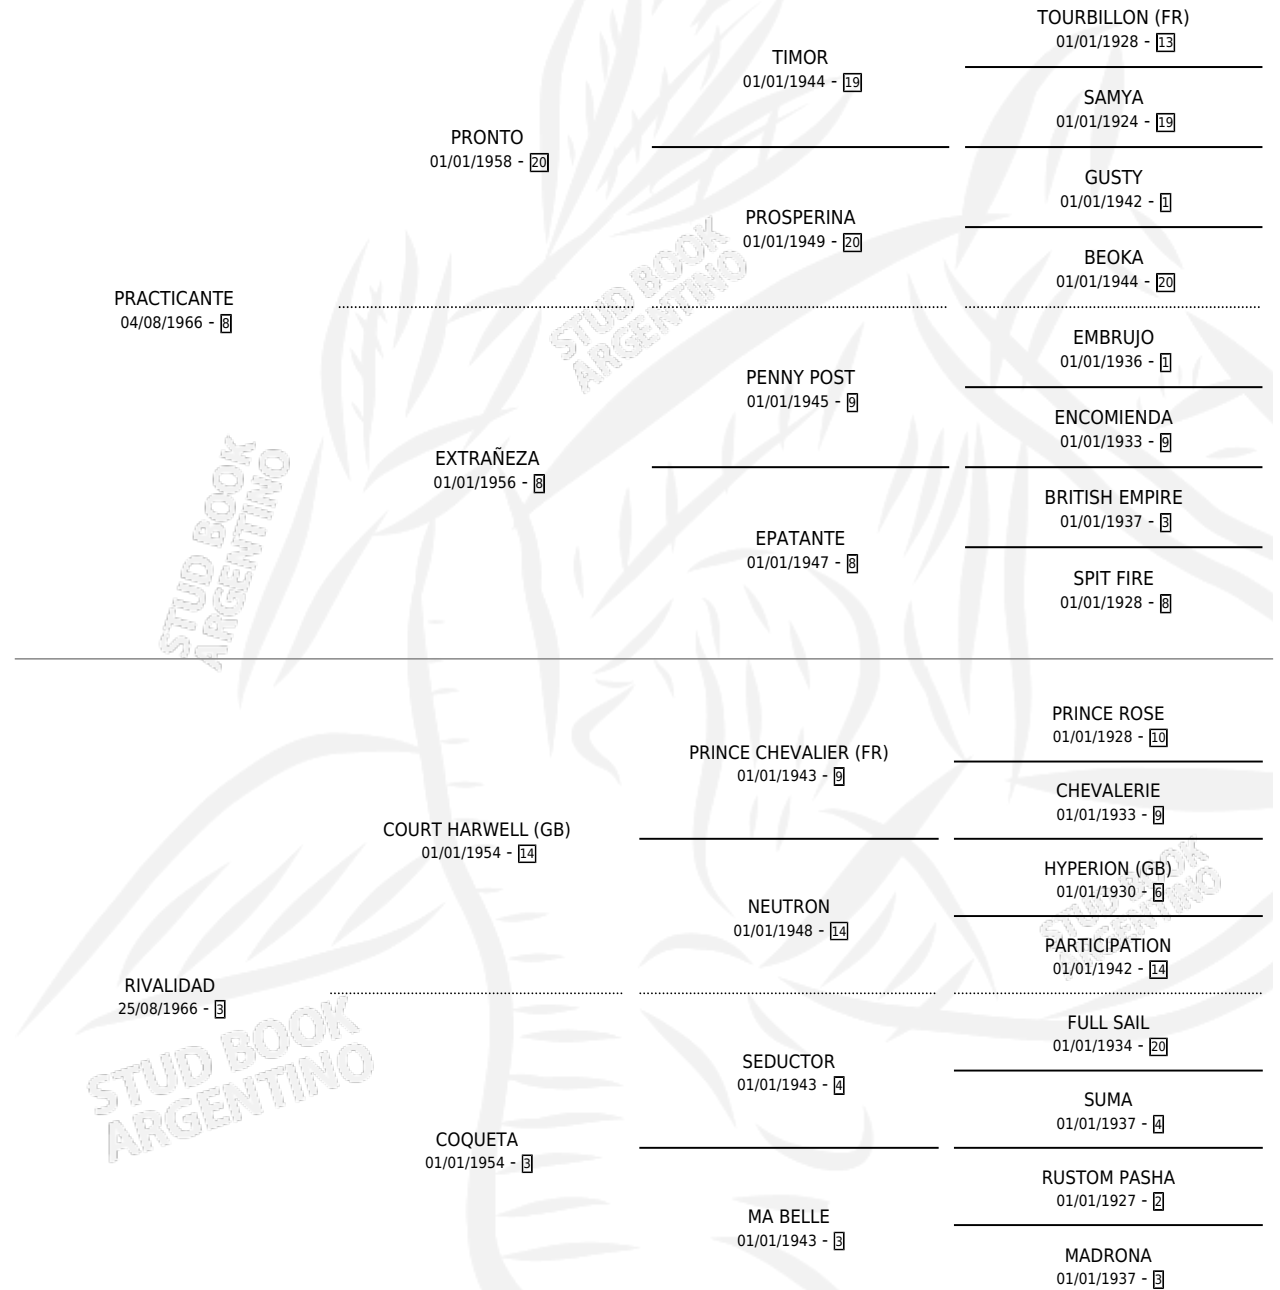

RIVERANTE

por PRACTICANTE y RIVALIDAD por COURT HARWELL
(GB)

Argentina · Hembra · Zaino · SP · 17/10/1977
Familia 3-h · Volumen 29

ESTADO

TIPIFICACIÓN SANGUÍNEA	X
TIPIFICACIÓN POR ADN	X
PASAPORTE	X
IDENTIFICACIÓN POR MICROCHIP	X
REPRODUCTOR	X

Lugar de nacimiento: Campo particular
Criador: Sin dato

PEDIGREE

RIVERANTE

Datos oficiales del Stud Book Argentino

Documento generado el 28/04/2026

studbook.org.ar