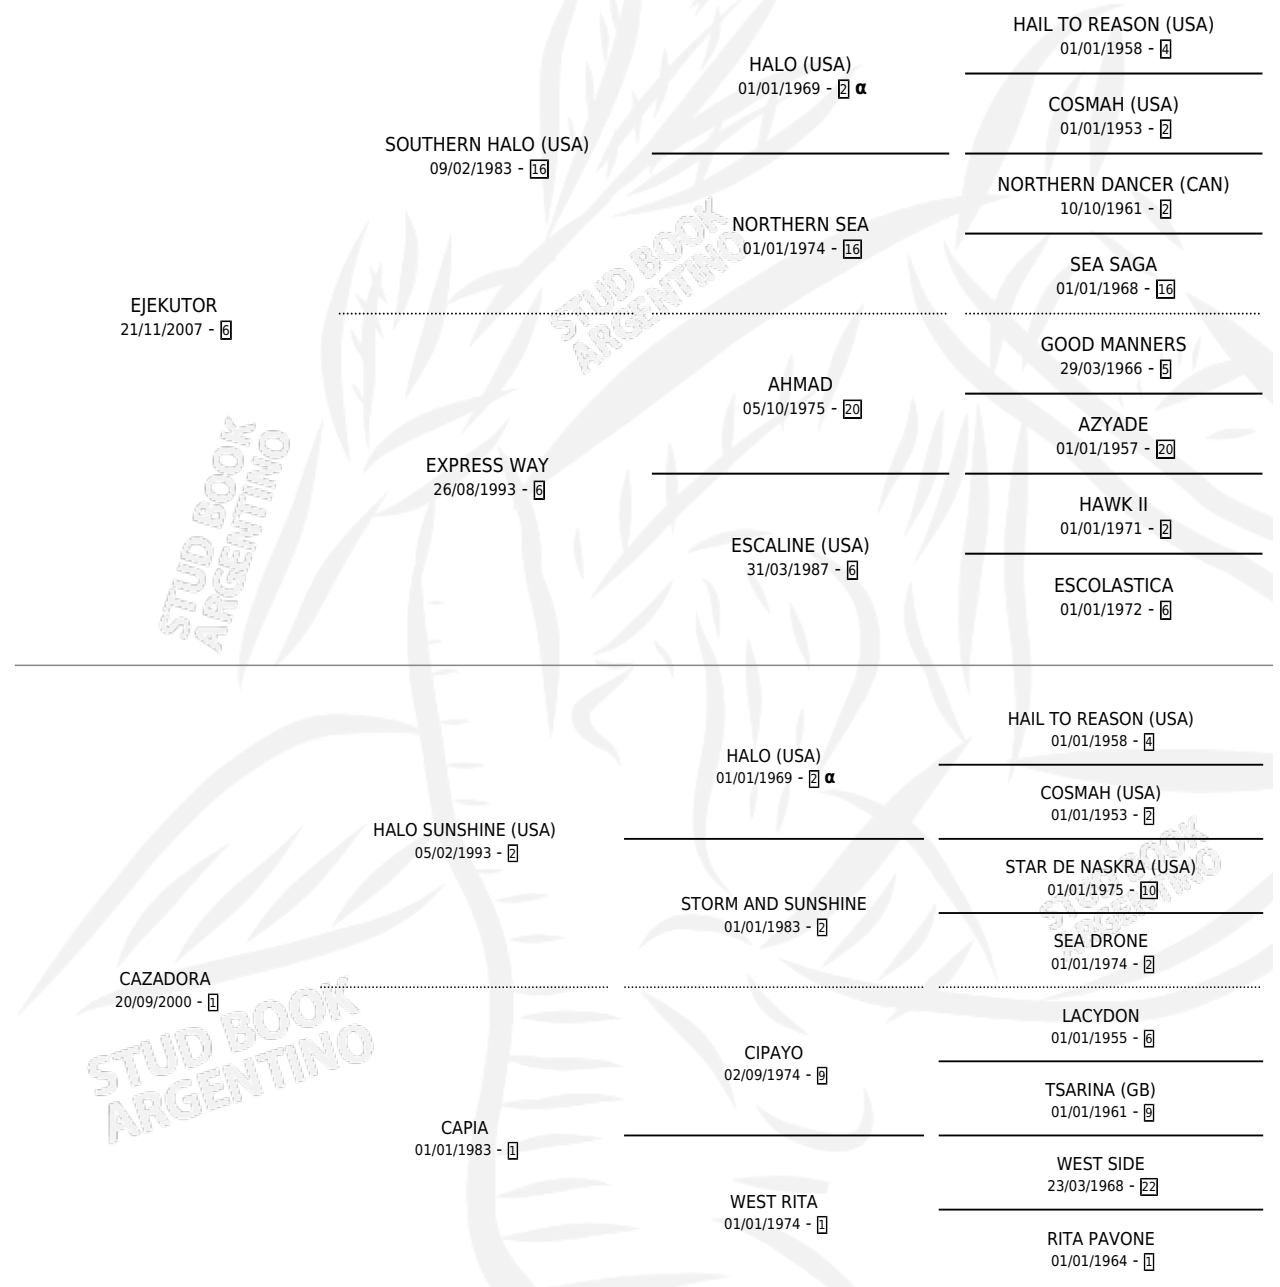

CUNNINGHAME

por EJEKUTOR y CAZADORA por HALO SUNSHINE (USA)

Argentina · Macho · Zaino Colorado · SP · 26/09/2017
Familia 1-j · Volumen 43

ESTADO

TIPIFICACIÓN SANGUÍNEA	X
TIPIFICACIÓN POR ADN	✓
PASAPORTE	✓
IDENTIFICACIÓN POR MICROCHIP	✓
REPRODUCTOR	X

Lugar de nacimiento: Avourneen

Criador: Avourneen

PEDIGREE

INBREEDING : α

CAMPAÑA

Solo carreras oficiales de Argentina

POR EDAD

EDAD	CC	1°	2°	3°	4°	5°	NP	CLC	CLG	CLCG1	CLGG1	IMPORTE	GANANCIA / CC
3 AÑOS	1	0	0	0	0	0	1	0	0	0	0	\$0	\$0
4 AÑOS	2	0	0	0	0	0	2	0	0	0	0	\$0	\$0
5 AÑOS	1	0	0	0	0	0	1	0	0	0	0	\$0	\$0
TOTALES	4	0	0	0	0	0	4	0	0	0	0	\$0	\$0
%		0.0%	0.0%	0.0%	0.0%	0.0%	100%	0.0%	0.0%	0.0%	0.0%		