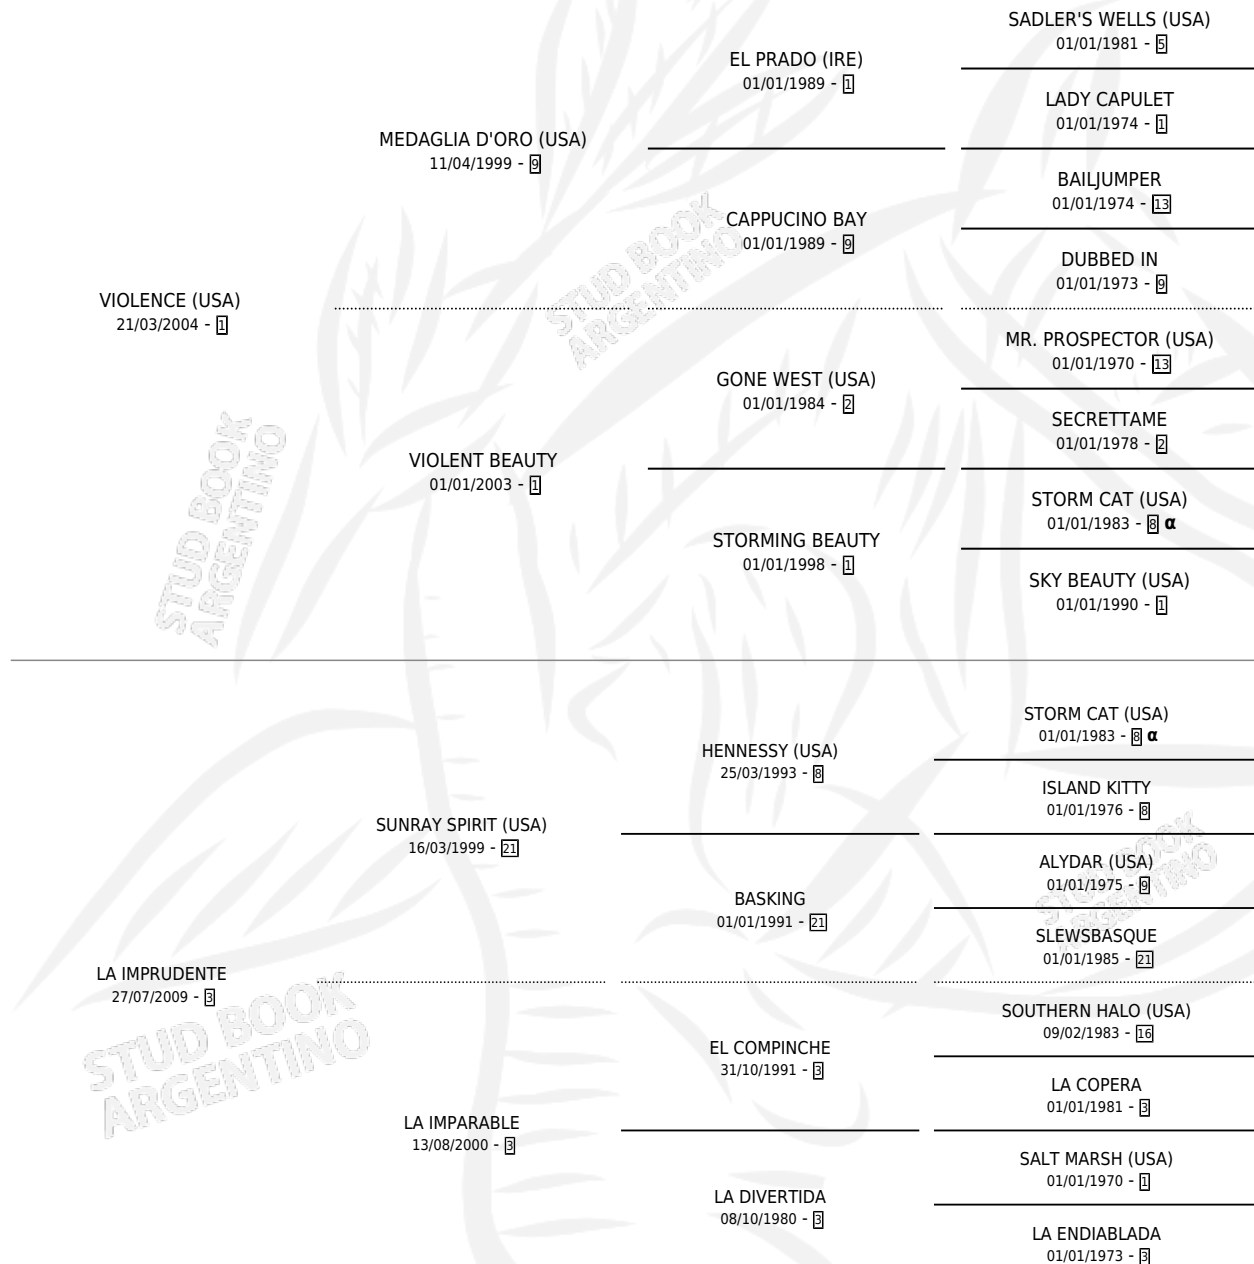

LINTON

por **VIOLENCE (USA)** y **LA IMPRUDENTE** por **SUNRAY SPIRIT (USA)**

Argentina · Macho · Zaino · SP · 01/09/2017
Familia 3-h · Volumen 43

ESTADO

TIPIFICACIÓN SANGUÍNEA	X
TIPIFICACIÓN POR ADN	✓
PASAPORTE	✓
IDENTIFICACIÓN POR MICROCHIP	✓
REPRODUCTOR	X

Lugar de nacimiento: Avourneen
Criador: Avourneen

PEDIGREE

INBREEDING : α