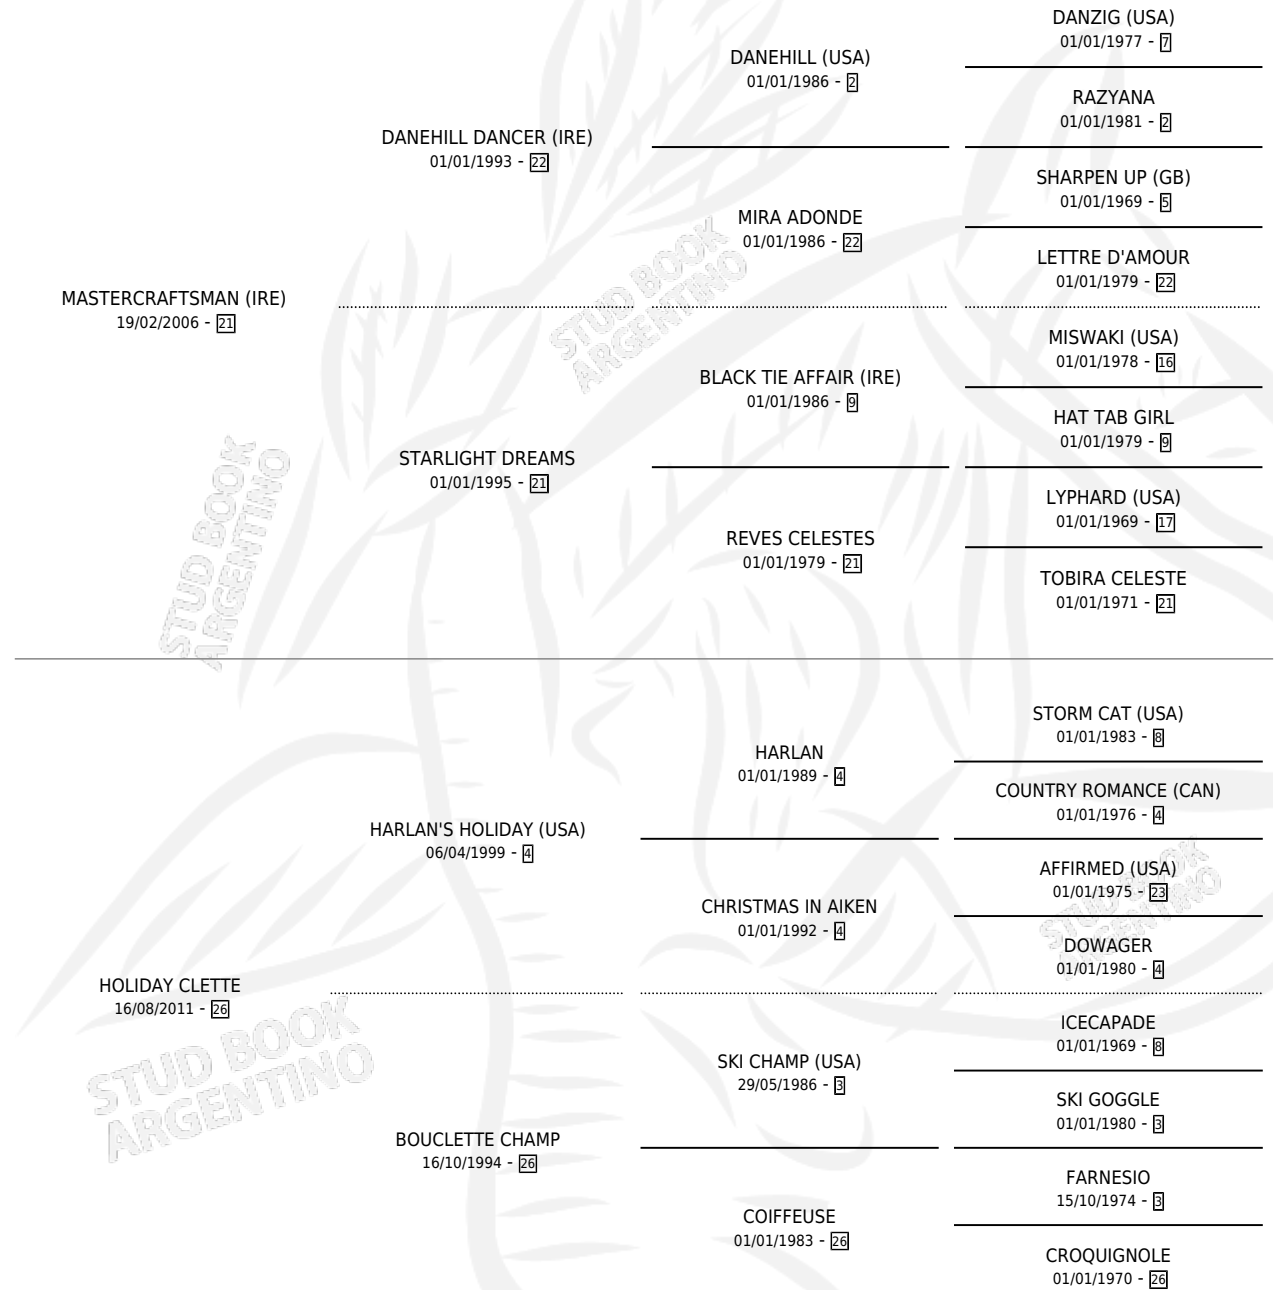

ETTE CRAF

por **MASTERCRAFTSMAN (IRE)** y **HOLIDAY CLETTE** por **HARLAN'S HOLIDAY (USA)**

Argentina · Hembra · Zaino · SP · 09/09/2017
Familia 26 · Volumen 43

ESTADO

TIPIFICACIÓN SANGUÍNEA	X
TIPIFICACIÓN POR ADN	✓
PASAPORTE	✓
IDENTIFICACIÓN POR MICROCHIP	✓
REPRODUCTOR	✓

Lugar de nacimiento: Firmamento
Criador: Firmamento

~

HIJOS

	MACHOS	HEMBRAS
2 NACIERON	0	2
SIN ACTUACIONES		

PEDIGREE