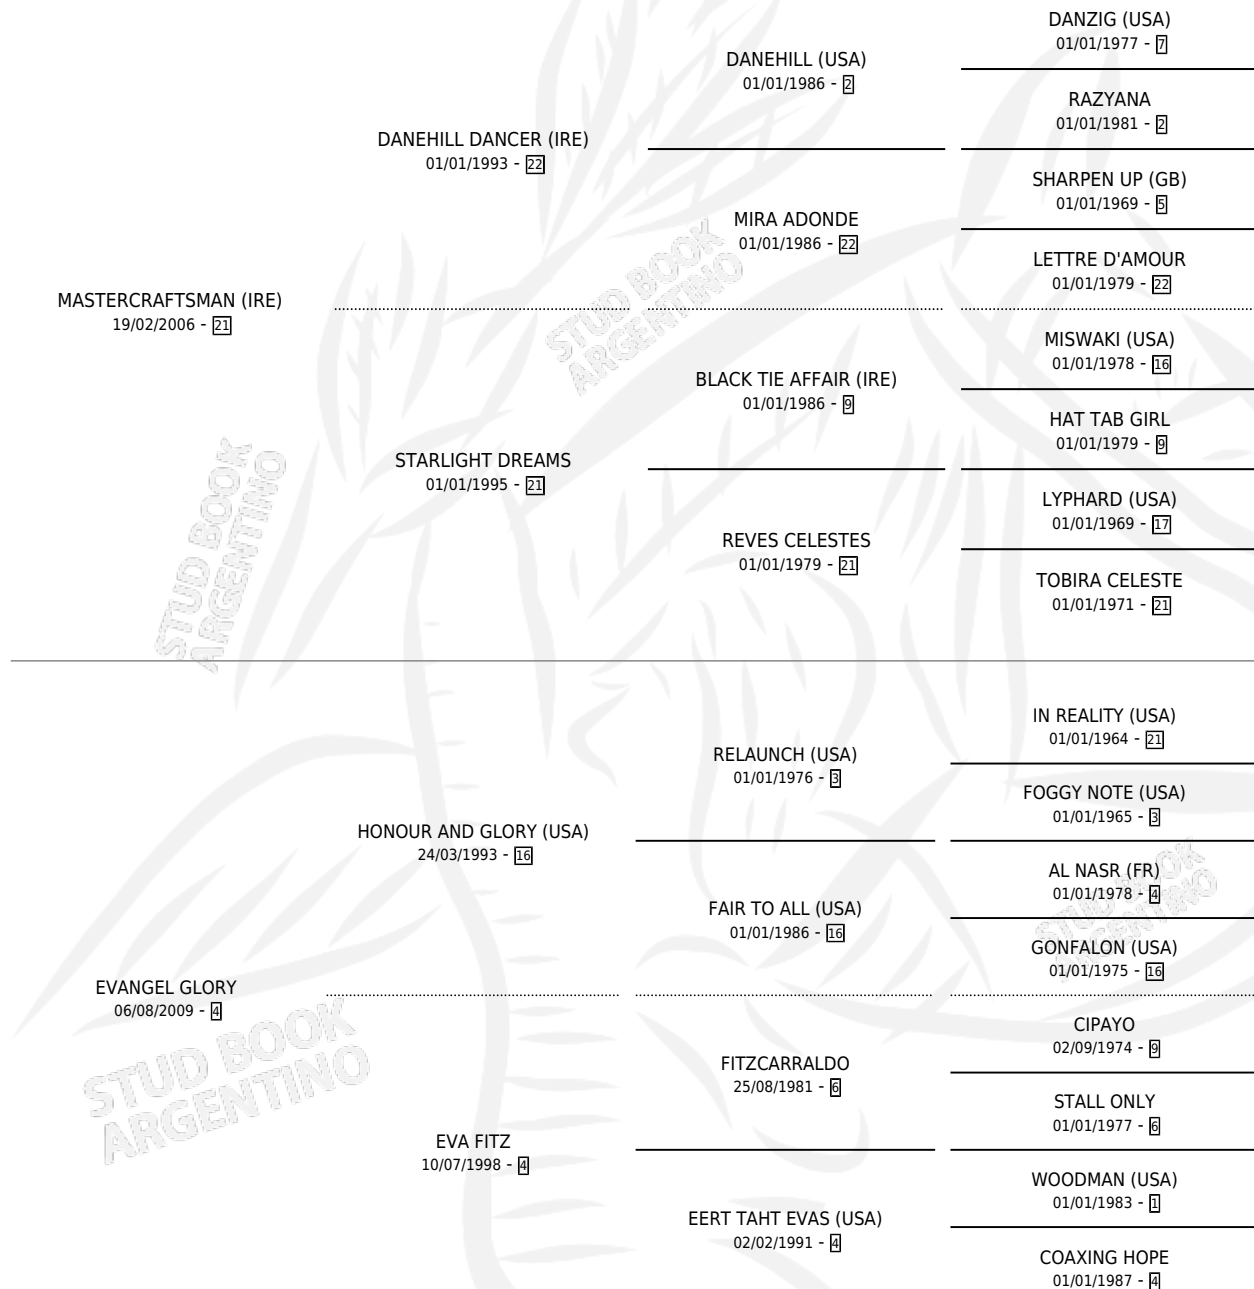

MASTER VANGEL

por **MASTERCRAFTSMAN (IRE)** y **EVANGEL GLORY** por
HONOUR AND GLORY (USA)

Argentina · Macho · Alazan · SP · 14/09/2017
Familia 4-c · Volumen 43

ESTADO

TIPIFICACIÓN SANGUÍNEA	X
TIPIFICACIÓN POR ADN	✓
PASAPORTE	✓
IDENTIFICACIÓN POR MICROCHIP	✓
REPRODUCTOR	X

Lugar de nacimiento: Firmamento

Criador: Firmamento

PEDIGREE