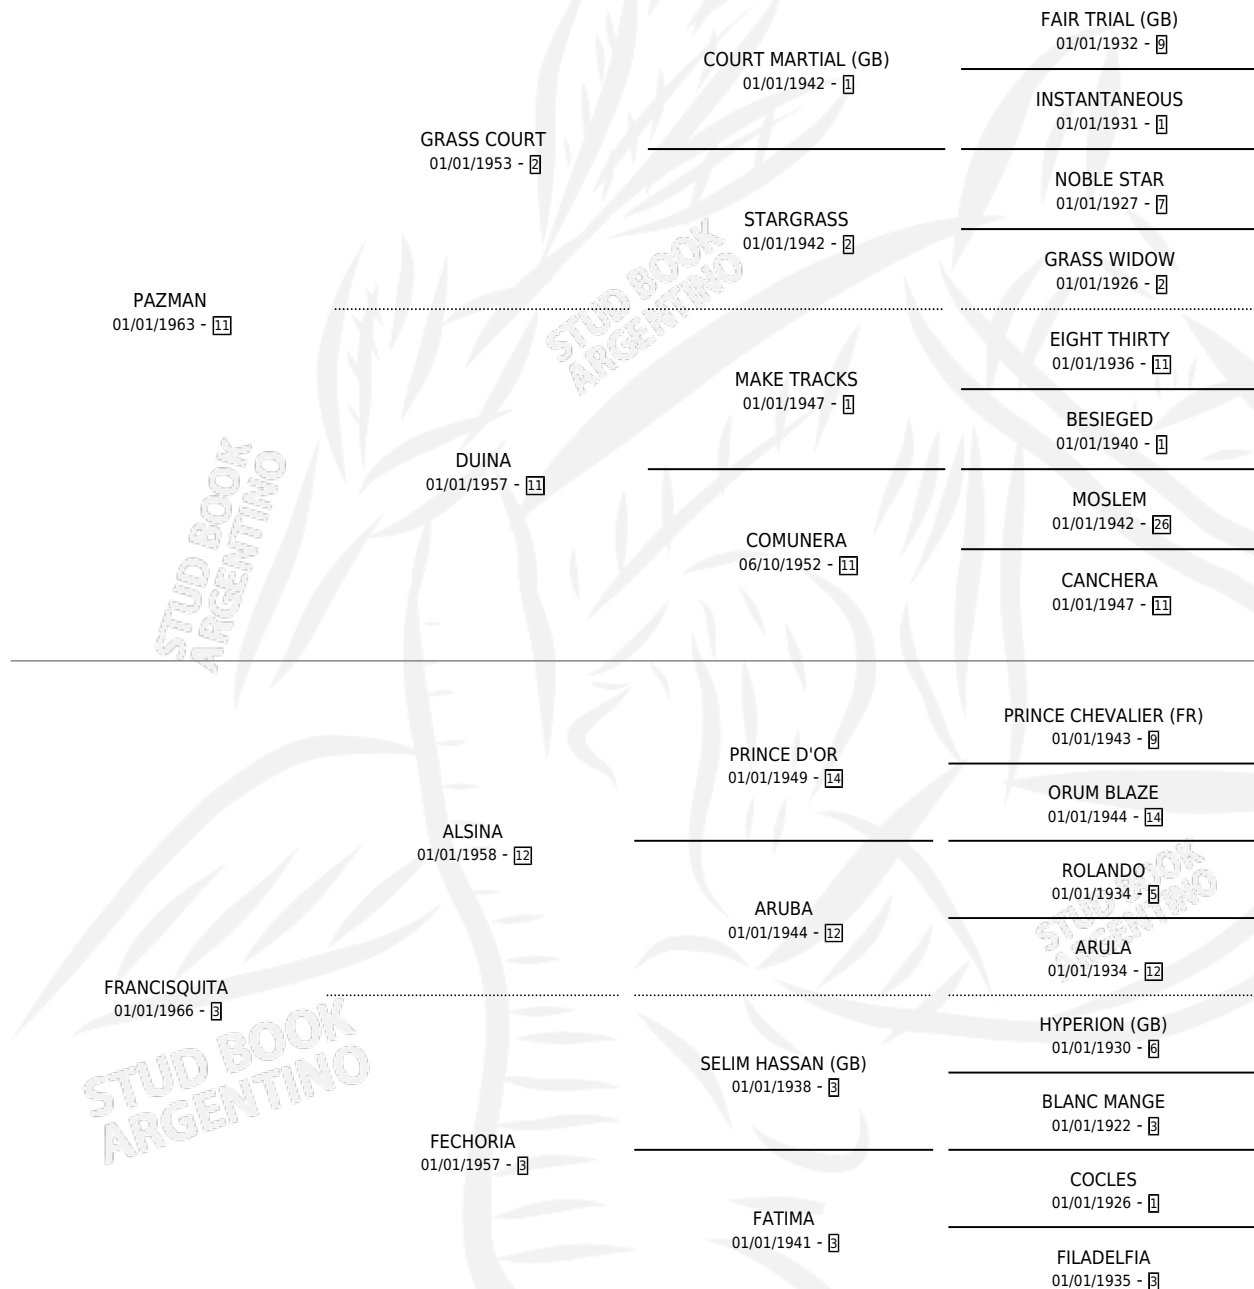

NED

por PAZMAN y FRANCISQUITA por ALSINA

Argentina · Macho · Alazan · SP · 20/10/1977
Familia 3-n · Volumen 29

ESTADO

TIPIFICACIÓN SANGUÍNEA	X
TIPIFICACIÓN POR ADN	X
PASAPORTE	X
IDENTIFICACIÓN POR MICROCHIP	X
REPRODUCTOR	X

Lugar de nacimiento: Campo particular

Criador: Sin dato

PEDIGREE

CAMPAÑA

Solo carreras oficiales de Argentina

POR EDAD

EDAD	CC	1°	2°	3°	4°	5°	NP	CLC	CLG	CLCG1	CLGG1	IMPORTE	GANANCIA / CC
3 AÑOS	2	2	0	0	0	0	0	0	0	0	0	\$0	\$0
4 AÑOS	1	1	0	0	0	0	0	0	0	0	0	\$0	\$0
5 AÑOS	1	0	0	1	0	0	0	0	0	0	0	\$0	\$0
TOTALES	4	3	0	1	0	0	0	0	0	0	0	\$0	\$0
%		75.0%	0.0%	25.0%	0.0%	0.0%	0.0%	0.0%	0.0%	0.0%	0.0%		