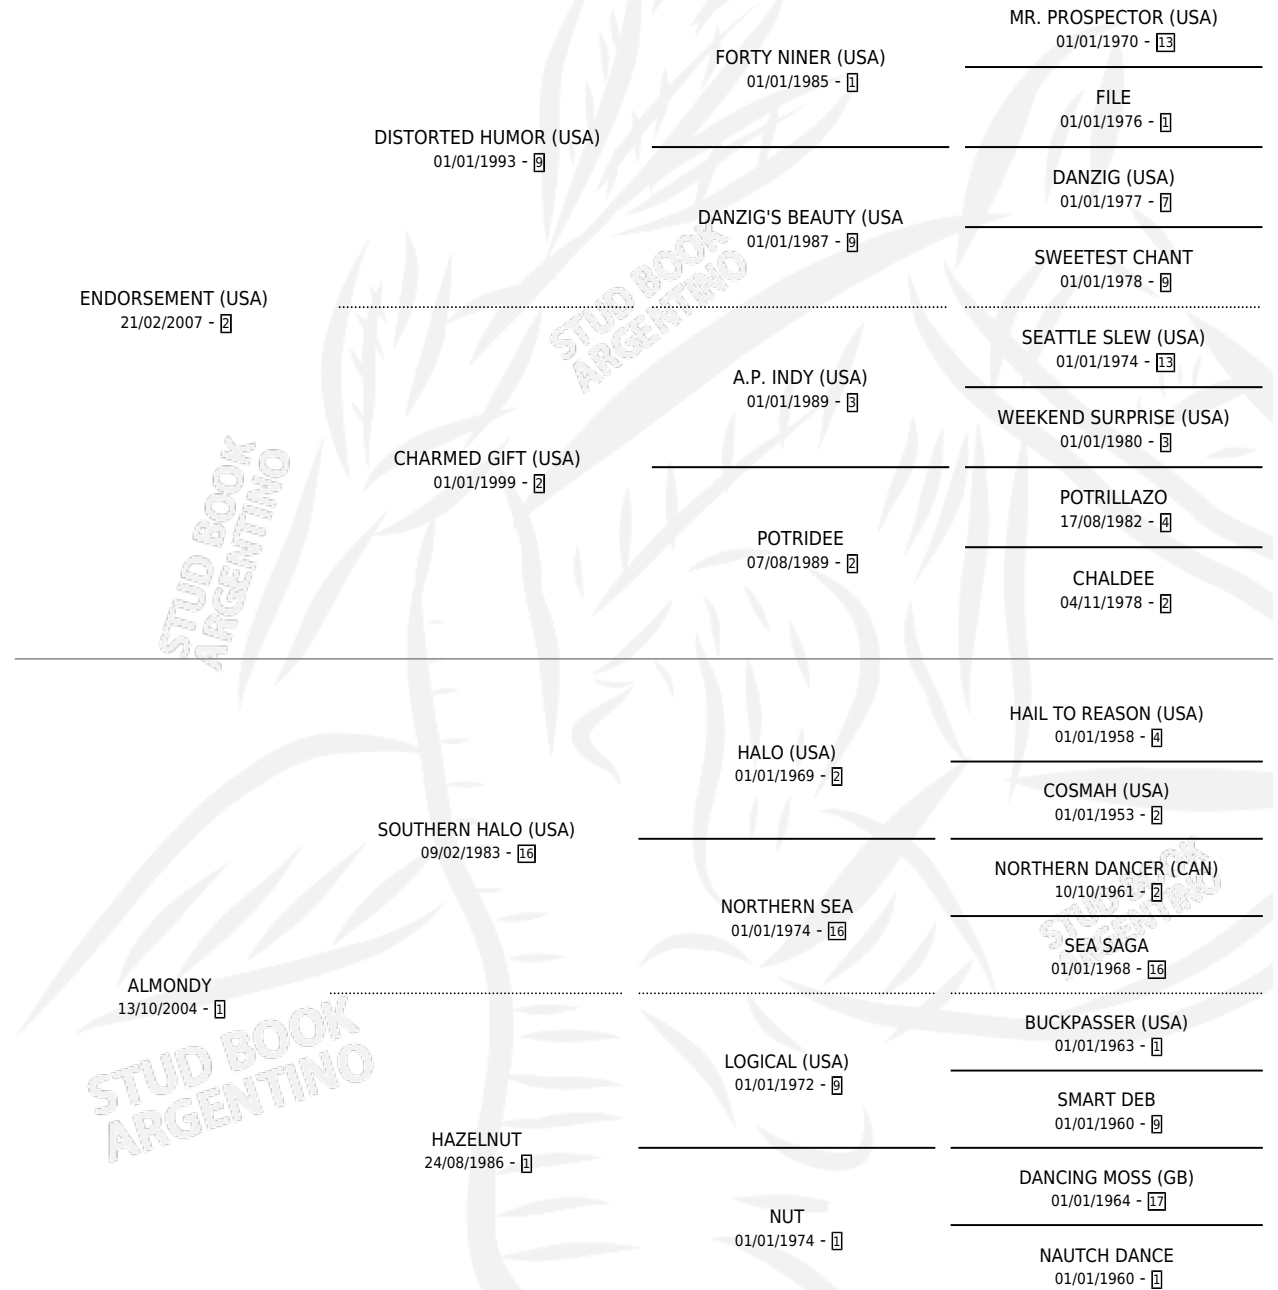

EL CALAMAR

por **ENDORSEMENT (USA)** y **ALMONDY** por **SOUTHERN HALO (USA)**

Argentina · Macho · Alazan · SP · 17/09/2017
Familia 1-m · Volumen 43

ESTADO

TIPIFICACIÓN SANGUÍNEA	X
TIPIFICACIÓN POR ADN	✓
PASAPORTE	✓
IDENTIFICACIÓN POR MICROCHIP	✓
REPRODUCTOR	X

Lugar de nacimiento: Las Raices

Criador: Las Raices

PEDIGREE

CAMPAÑA

Solo carreras oficiales de Argentina

POR EDAD

EDAD	CC	1°	2°	3°	4°	5°	NP	CLC	CLG	CLCG1	CLGG1	IMPORTE	GANANCIA / CC
3 AÑOS	3	1	0	0	0	0	2	0	0	0	0	\$146,500	\$48,833
4 AÑOS	3	0	1	0	0	0	2	0	0	0	0	\$115,500	\$38,500
5 AÑOS	5	0	0	3	0	1	1	0	0	0	0	\$270,000	\$54,000
TOTALES	11	1	1	3	0	1	5	0	0	0	0	\$532,000	\$48,364
%		9.1%	9.1%	27.3%	0.0%	9.1%	45.5%	0.0%	0.0%	0.0%	0.0%		