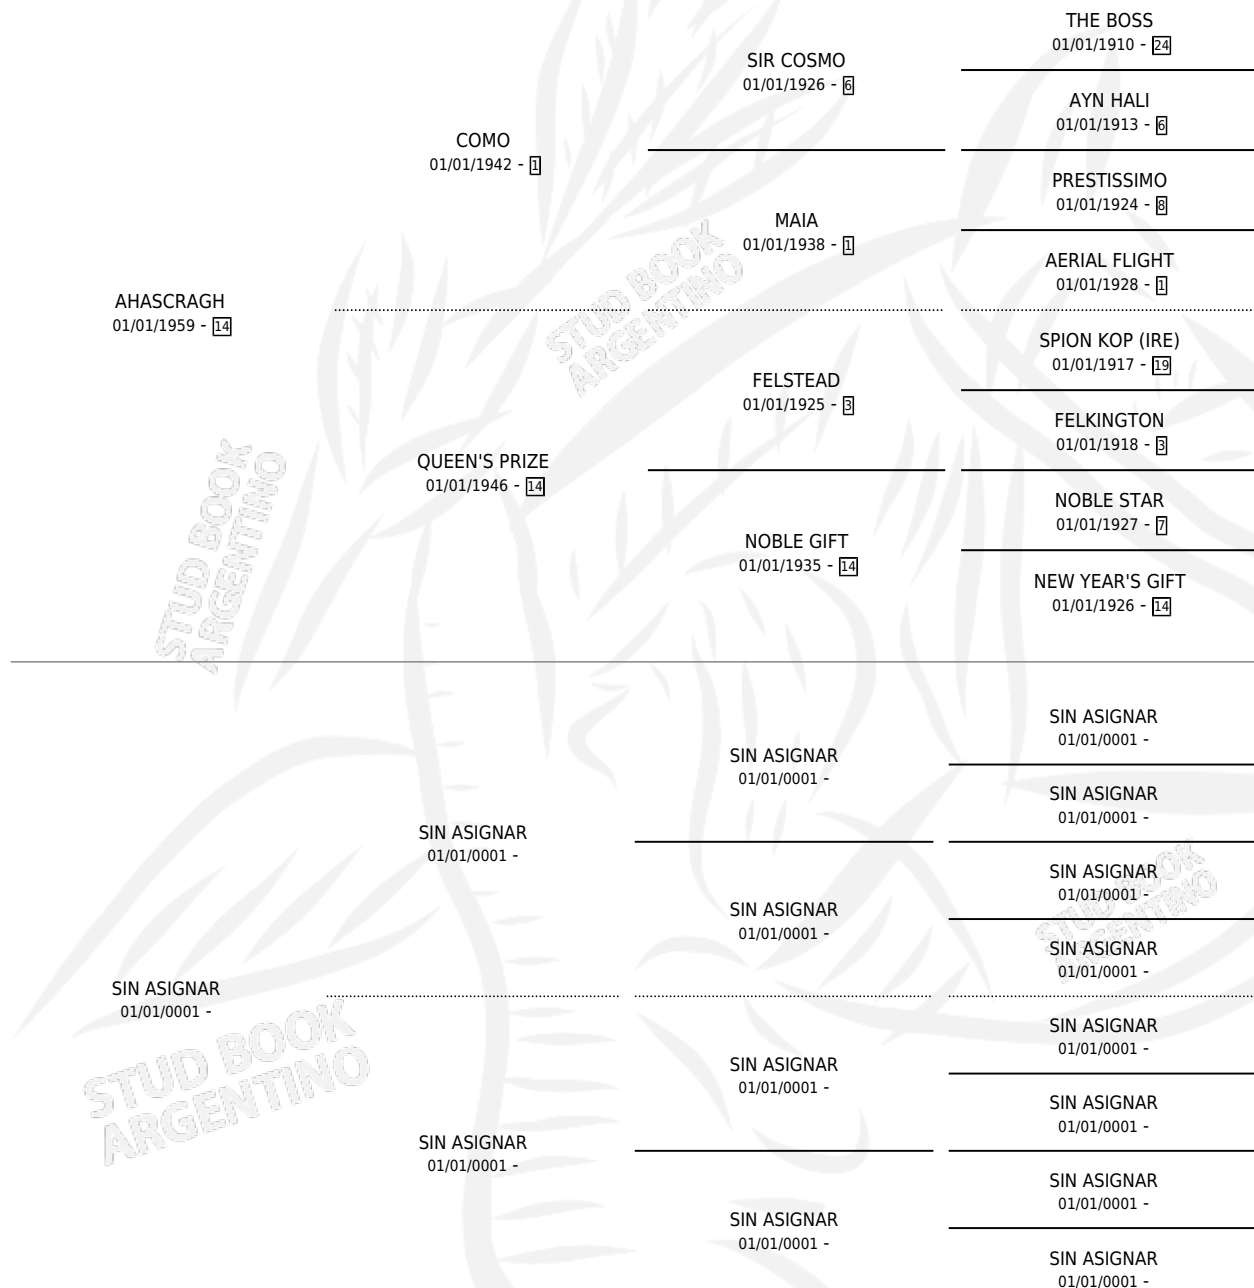

MONECA

por AHASCRAUGH y SIN ASIGNAR por SIN ASIGNAR

Argentina · Hembra · Alazan Tostado · SP · 01/01/1977
Familia 99 · Volumen 29

ESTADO

TIPIFICACIÓN SANGUÍNEA	X
TIPIFICACIÓN POR ADN	X
PASAPORTE	X
IDENTIFICACIÓN POR MICROCHIP	X
REPRODUCTOR	✓

Lugar de nacimiento: Campo particular

Criador: Sin dato

~

HIJOS

	MACHOS	HEMBRAS
4 NACIERON	2	2
2 CORRIERON	1	1
1 GANARON	1	0
0 GANADORES CL	0 GANADORES GR	0 GANADORES G1

PEDIGREE

S

cimientos 3 / Efectividad 25.00%

PADRILLO	PRODUCTO	CRIADOR	1ER SERVICIO	ÚLTIMO SERVICIO
JUMBO JACK	Ø		15/11/1996	15/11/1996
MONECA	Ø		24/11/1995	27/11/1995
CLIPPER CLASS	Ø		02/12/1994	27/12/1994
CLIPPER CLASS	ALBA CLASS (H AT, 12/11/1993)	SIN DATO	16/11/1992	19/11/1992
CLIPPER CLASS	CLIPPER CRACK (M A, 11/10/1992)	SIN DATO	17/10/1991	17/10/1991
PEÑON	Ø		13/10/1990	10/12/1990
KEARNEY (GB)	Ø		15/09/1989	22/10/1989
CABILEÑO	Ø		14/10/1987	24/10/1987
VAMPO	Ø		25/12/1986	29/12/1986
QUILCOVER	Ø		21/11/1985	26/11/1985
QUILCOVER	Ø			
QUILCOVER	MONIQUITA (H A, 10/11/1984)	SIN DATO		