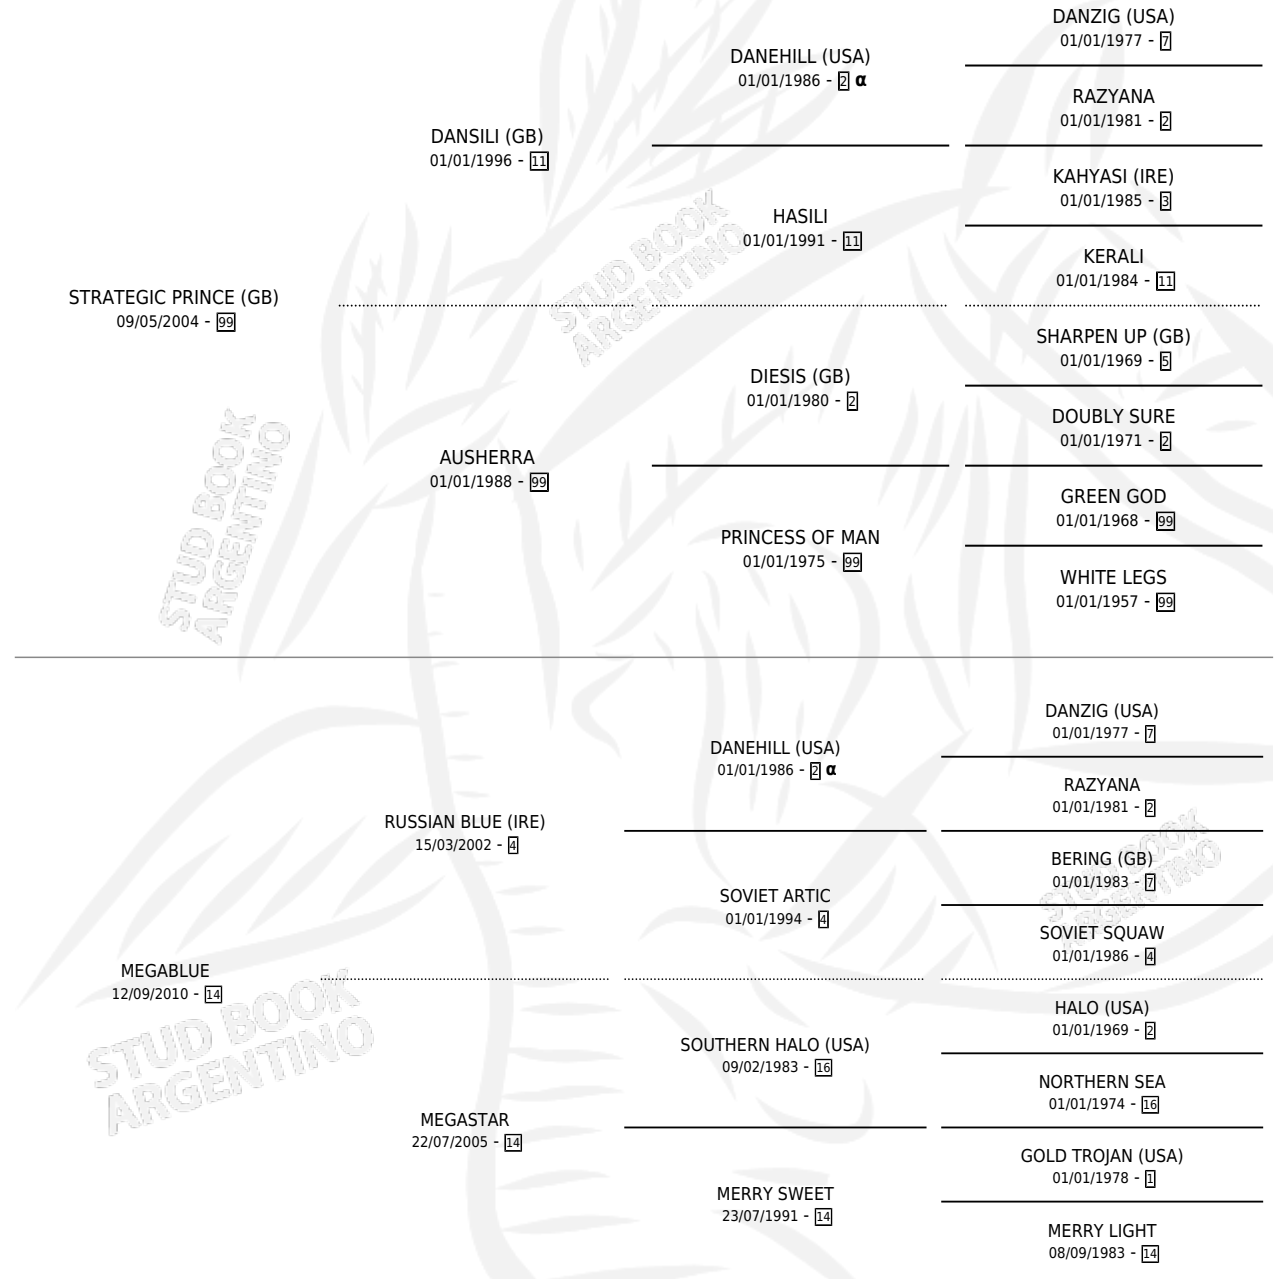

MEGA STRATEGIC

por STRATEGIC PRINCE (GB) y MEGABBLUE por RUSSIAN BLUE (IRE)

Argentina · Macho · Zaino · SP · 16/09/2017

Familia 14-c · Volumen 43

ESTADO

TIPIFICACIÓN SANGUÍNEA	X
TIPIFICACIÓN POR ADN	✓
PASAPORTE	✓
IDENTIFICACIÓN POR MICROCHIP	✓
REPRODUCTOR	X

Lugar de nacimiento: Las Raices

Criador: Las Raices

PEDIGREE

INBREEDING : α