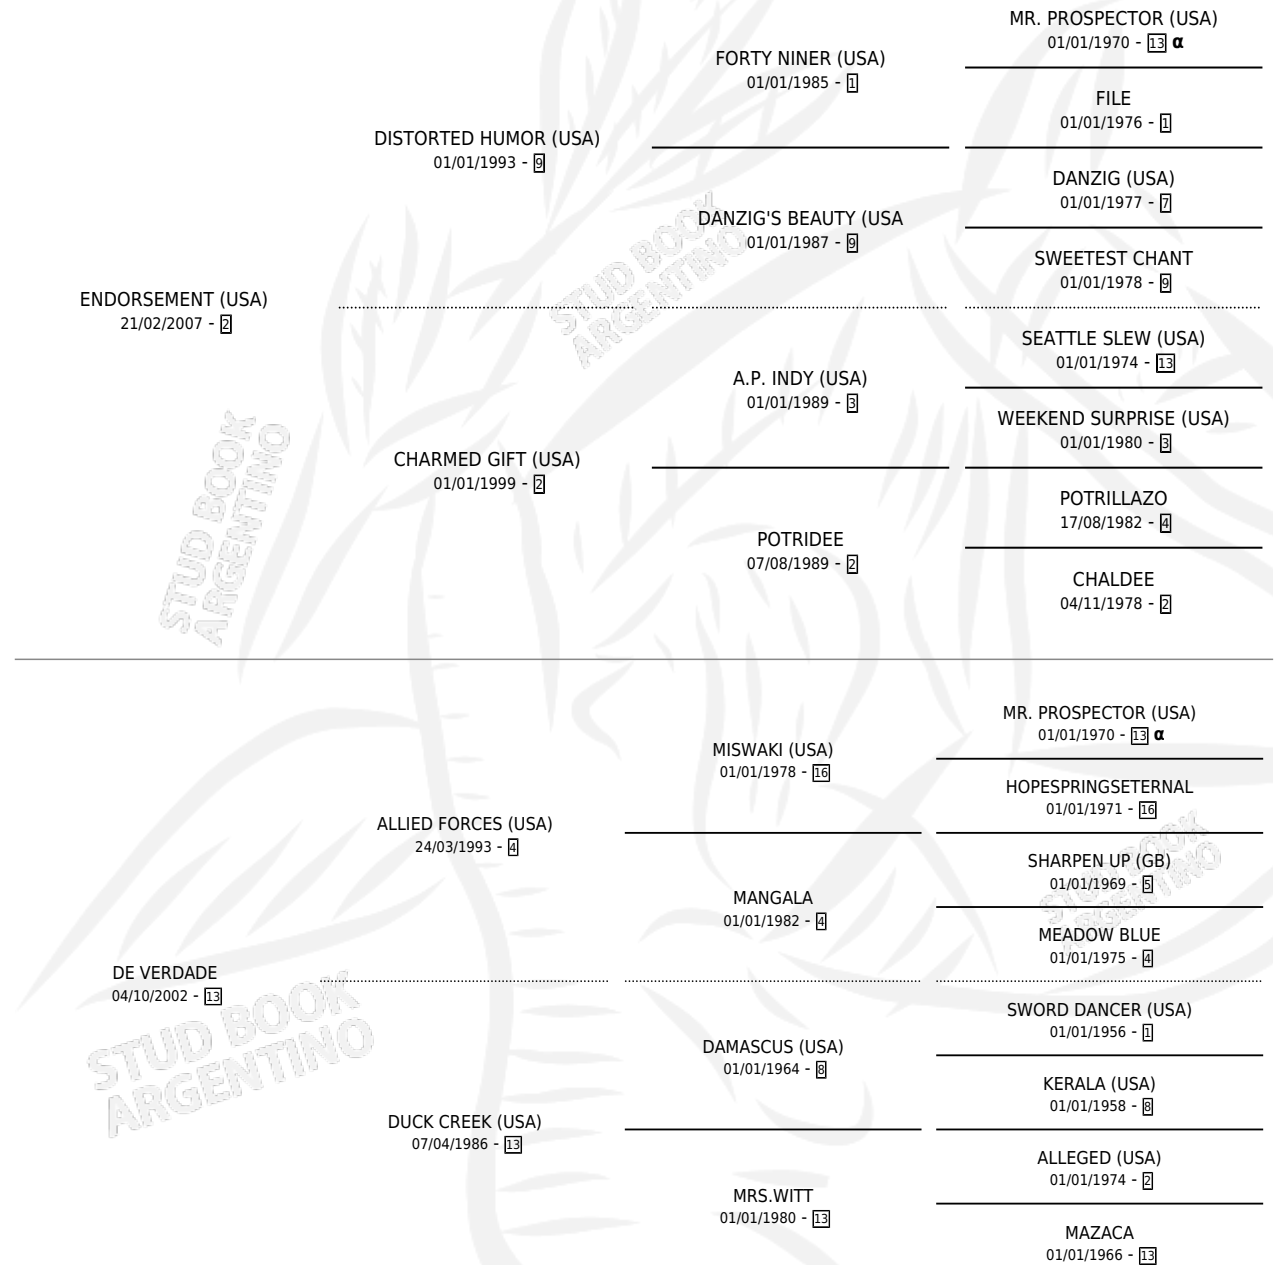

EN VERDAD

por **ENDORSEMENT (USA)** y **DE VERDADE** por **ALLIED FORCES (USA)**

Argentina · Hembra · Alazan · SP · 04/09/2017
Familia 13-c · Volumen 43

ESTADO

TIPIFICACIÓN SANGUÍNEA	X
TIPIFICACIÓN POR ADN	✓
PASAPORTE	✓
IDENTIFICACIÓN POR MICROCHIP	✓
REPRODUCTOR	X

Lugar de nacimiento: Las Raices

Criador: Las Raices

PEDIGREE

INBREEDING : α

CAMPAÑA

Solo carreras oficiales de Argentina

POR EDAD

EDAD	CC	1°	2°	3°	4°	5°	NP	CLC	CLG	CLCG1	CLGG1	IMPORTE	GANANCIA / CC
3 AÑOS	7	1	0	0	0	1	5	0	0	0	0	\$149,150	\$21,307
4 AÑOS	1	0	0	0	0	0	1	0	0	0	0	\$0	\$0
TOTALES	8	1	0	0	0	1	6	0	0	0	0	\$149,150	\$18,644
%		12.5%	0.0%	0.0%	0.0%	12.5%	75.0%	0.0%	0.0%	0.0%	0.0%		

Ganadora en San Isidro - \$149,150, a los 3 años.

POR DISTANCIA

HIPODROMO	CC	1°	2°	3°	4°	5°	NP	CLC	CLG	CLCG1	CLGG1	IMPORTE
PALERMO	1	0	0	0	0	0	1	0	0	0	0	\$0
1400 MTS	1	0	0	0	0	0	1	0	0	0	0	\$0
SAN ISIDRO	7	1	0	0	0	1	5	0	0	0	0	\$149,150
1100 MTS	2	0	0	0	0	0	2	0	0	0	0	\$0
1300 MTS	1	0	0	0	0	0	1	0	0	0	0	\$0
1200 MTS	2	1	0	0	0	0	1	0	0	0	0	\$139,150
1000 MTS	2	0	0	0	0	1	1	0	0	0	0	\$10,000