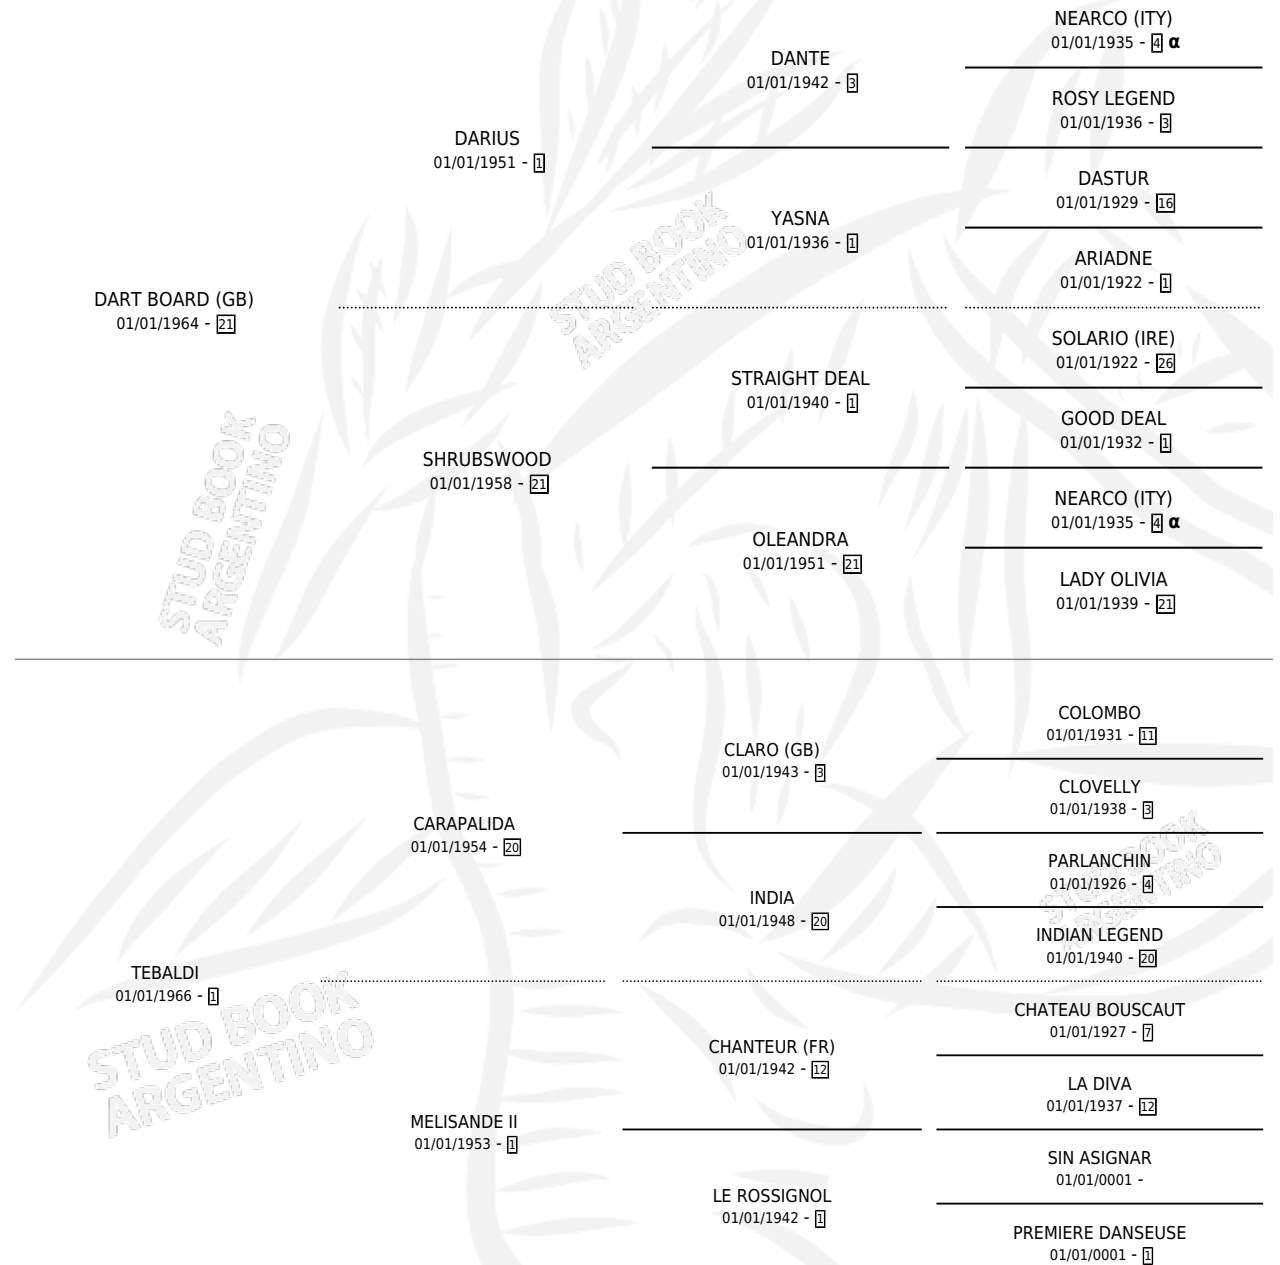

BEL CANTO

PEDIGREE

por **DART BOARD (GB)** y **TEBALDI** por **CARAPALIDA**

Argentina · Macho · Alazan · SP · 01/01/1977
Familia 1 · Volumen 29

ESTADO

TIPIFICACIÓN SANGUÍNEA	✓
TIPIFICACIÓN POR ADN	X
PASAPORTE	X
IDENTIFICACIÓN POR MICROCHIP	X
REPRODUCTOR	✓

Lugar de nacimiento: Campo particular

Criador: Sin dato

~

HIJOS

	MACHOS	HEMBRAS
29 NACIERON	11	18
21 CORRIERON	8	13
8 GANARON	5	3
0 GANADORES CL	0 GANADORES GR	0 GANADORES G1

INBREEDING : α