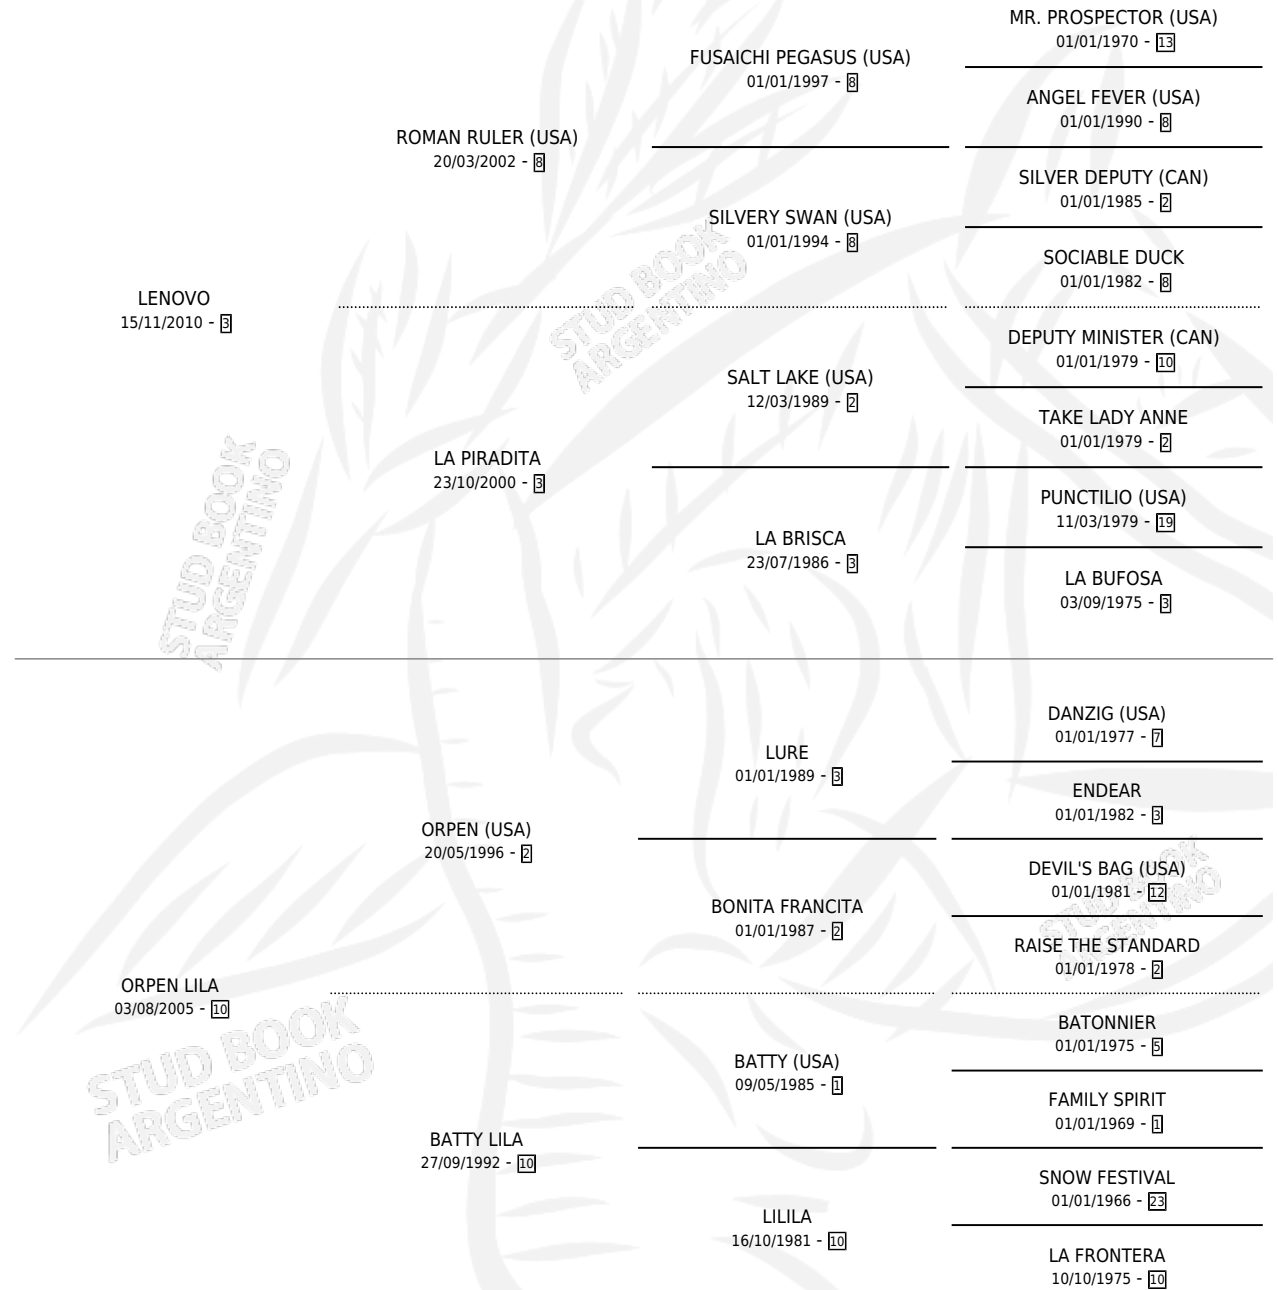

ORPELENO

por **LENOVO** y **ORPEN LILA** por **ORPEN (USA)**

Argentina · Macho · Zaino · SP · 01/09/2017
Familia 10-a · Volumen 43

ESTADO

TIPIFICACIÓN SANGUÍNEA	X
TIPIFICACIÓN POR ADN	✓
PASAPORTE	✓
IDENTIFICACIÓN POR MICROCHIP	✓
REPRODUCTOR	X

Lugar de nacimiento: L Y R

Criador: L Y R

PEDIGREE

CAMPAÑA

Solo carreras oficiales de Argentina

POR EDAD

EDAD	CC	1°	2°	3°	4°	5°	NP	CLC	CLG	CLCG1	CLGG1	IMPORTE	GANANCIA / CC
3 AÑOS	1	0	0	0	0	0	1	0	0	0	0	\$0	\$0
4 AÑOS	5	0	1	0	0	1	3	0	0	0	0	\$141,100	\$28,220
5 AÑOS	2	1	0	0	0	0	1	0	0	0	0	\$151,000	\$75,500
TOTALES	8	1	1	0	0	1	5	0	0	0	0	\$292,100	\$36,513
%		12.5%	12.5%	0.0%	0.0%	12.5%	62.5%	0.0%	0.0%	0.0%	0.0%		

Ganador en San Isidro - \$292,100, a los 5 años.

POR DISTANCIA

HIPODROMO	CC	1°	2°	3°	4°	5°	NP	CLC	CLG	CLCG1	CLGG1	IMPORTE
SAN ISIDRO	8	1	1	0	0	1	5	0	0	0	0	\$292,100
1200 MTS	6	1	0	0	0	1	4	0	0	0	0	\$165,400
1100 MTS	1	0	1	0	0	0	0	0	0	0	0	\$126,700
1000 MTS	1	0	0	0	0	0	1	0	0	0	0	\$0