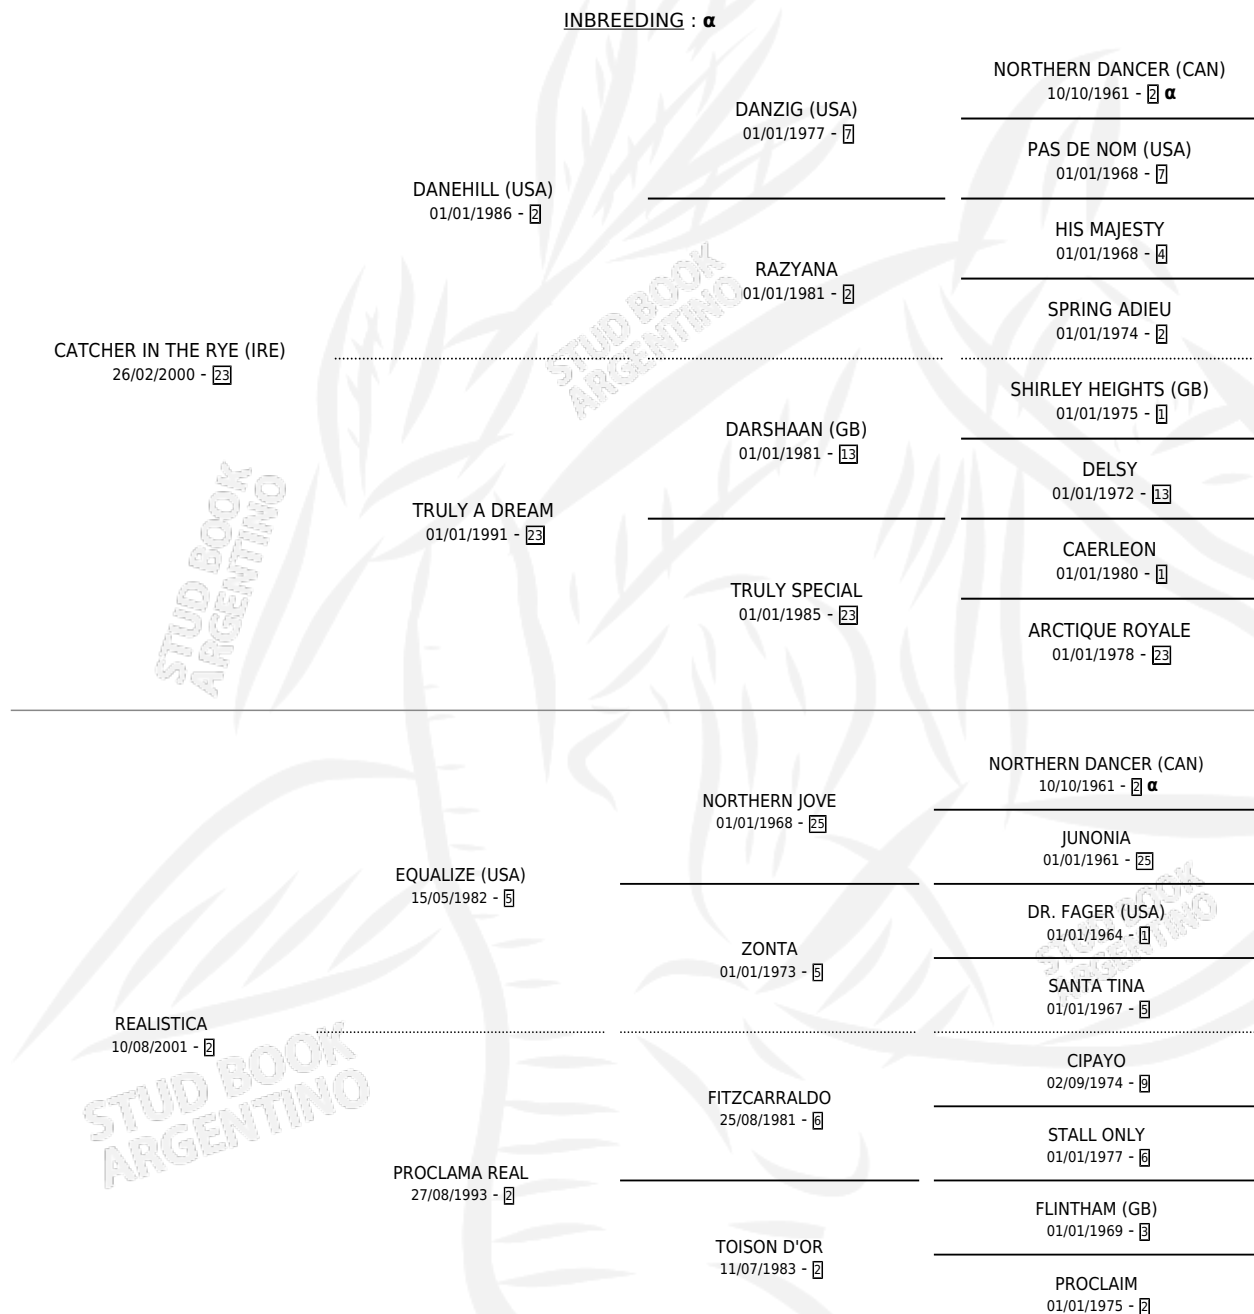

# REALI RYE

por **CATCHER IN THE RYE (IRE)** y **REALISTICA** por **EQUALIZE (USA)**

Argentina · Hembra · Zaino · SP · 10/09/2017  
Familia 2-u · Volumen 43

## ESTADO

TIPIFICACIÓN SANGUÍNEA	X
TIPIFICACIÓN POR ADN	✓
PASAPORTE	✓
IDENTIFICACIÓN POR MICROCHIP	✓
REPRODUCTOR	X

**Lugar de nacimiento:** L Y R

**Criador:** L Y R

## PEDIGREE

INBREEDING : α