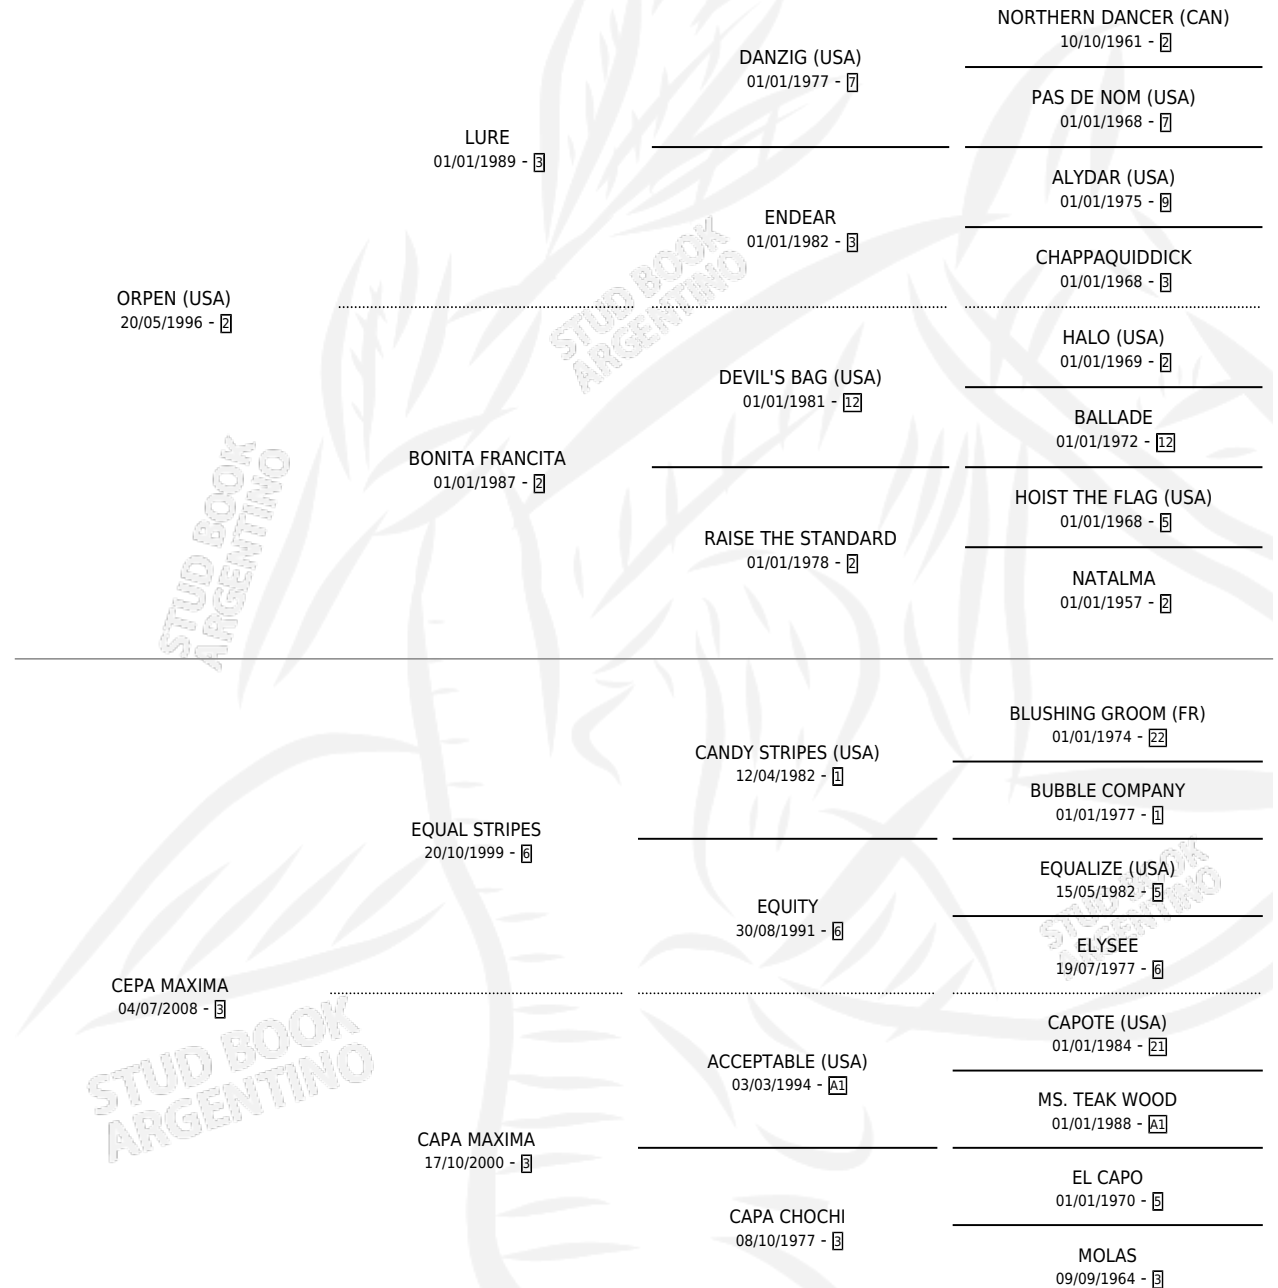

CEPAXIMA

por **ORPEN (USA)** y **CEPA MAXIMA** por **EQUAL STRIPES**

Argentina · Hembra · Zaino · SP · 21/09/2017
Familia 3-h · Volumen 43

ESTADO

TIPIFICACIÓN SANGUÍNEA	X
TIPIFICACIÓN POR ADN	✓
PASAPORTE	✓
IDENTIFICACIÓN POR MICROCHIP	✓
REPRODUCTOR	✓

Lugar de nacimiento: L Y R

Criador: L Y R

~

HIJOS

	MACHOS	HEMBRAS
3 NACIERON	2	1
SIN ACTUACIONES		

PEDIGREE

CAMPAÑA

Solo carreras oficiales de Argentina