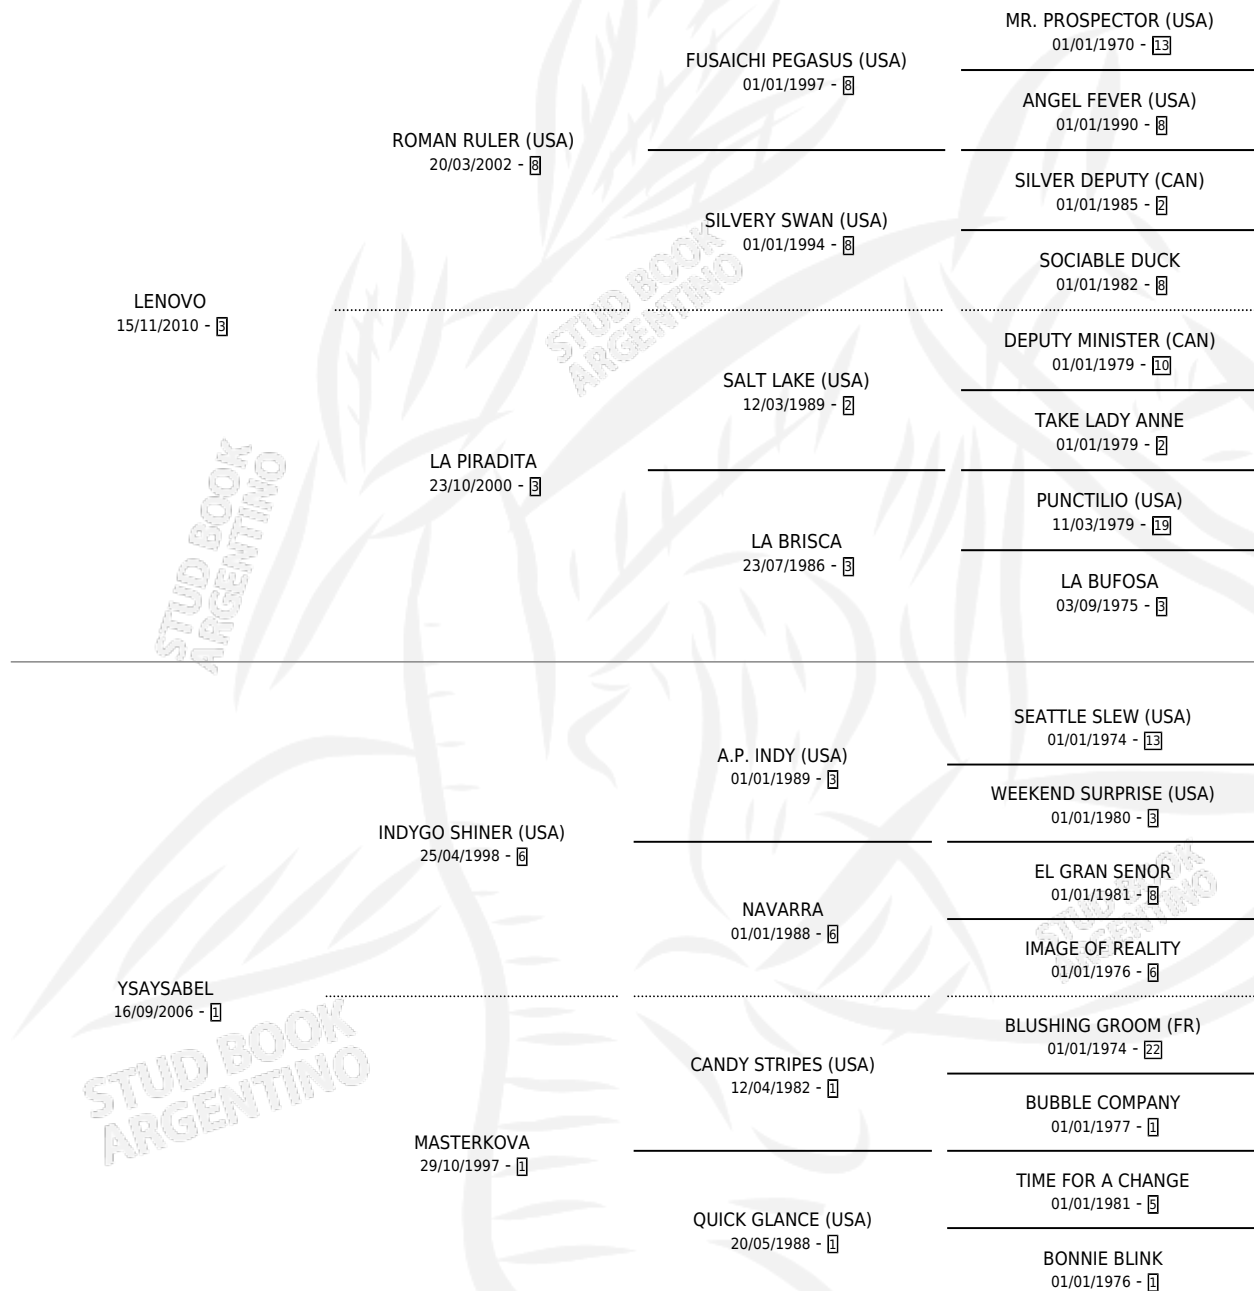

MEJOR ACTRIZ

por **LENOVO** y **YSAYSABEL** por **INDYGO SHINER (USA)**

Argentina · Hembra · Alazan · SP · 01/09/2017
Familia 1-x · Volumen 43

ESTADO

TIPIFICACIÓN SANGUÍNEA	X
TIPIFICACIÓN POR ADN	✓
PASAPORTE	✓
IDENTIFICACIÓN POR MICROCHIP	✓
REPRODUCTOR	X

Lugar de nacimiento: Don Yayo

Criador: Don Yayo

PEDIGREE

CAMPAÑA

Solo carreras oficiales de Argentina

POR EDAD

EDAD	CC	1°	2°	3°	4°	5°	NP	CLC	CLG	CLCG1	CLGG1	IMPORTE	GANANCIA / CC
3 AÑOS	4	0	1	1	0	1	1	0	0	0	0	\$166,750	\$41,688
4 AÑOS	2	0	0	0	0	0	2	0	0	0	0	\$6,000	\$3,000
TOTALES	6	0	1	1	0	1	3	0	0	0	0	\$172,750	\$28,792
%		0.0%	16.7%	16.7%	0.0%	16.7%	50.0%	0.0%	0.0%	0.0%	0.0%		