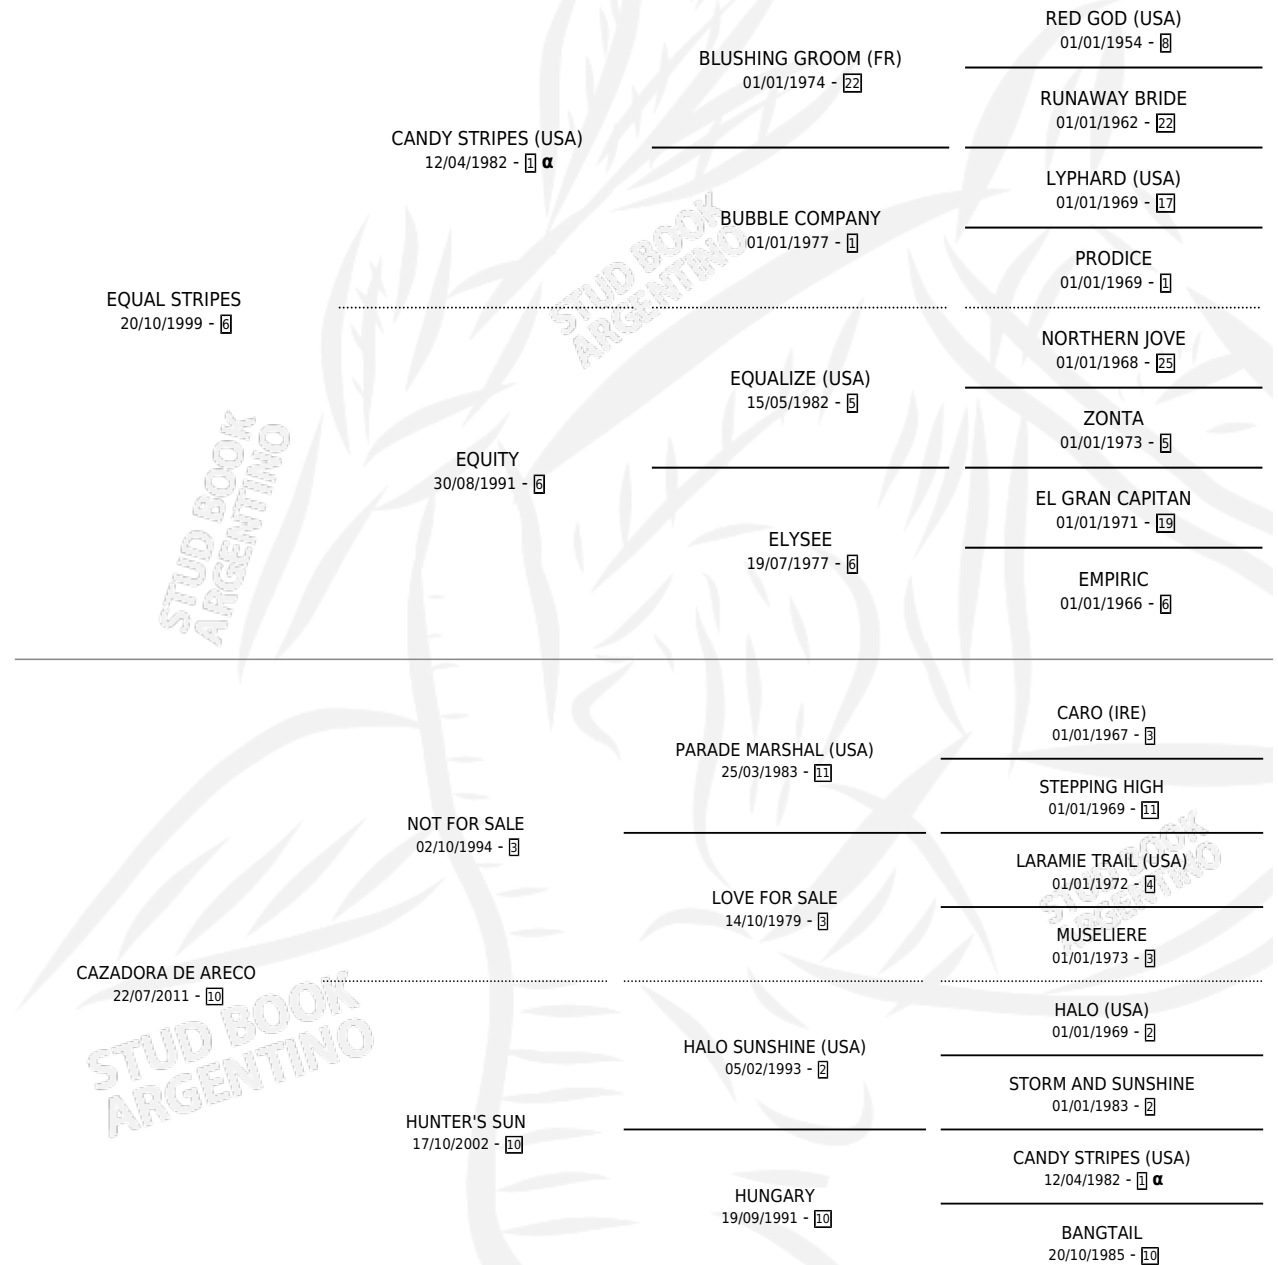

CELEBREMOS

por **EQUAL STRIPES** y **CAZADORA DE ARECO** por **NOT FOR SALE**

Argentina · Macho · Zaino · SP · 31/08/2017
Familia 10-d · Volumen 43

ESTADO

TIPIFICACIÓN SANGUÍNEA	X
TIPIFICACIÓN POR ADN	✓
PASAPORTE	✓
IDENTIFICACIÓN POR MICROCHIP	✓
REPRODUCTOR	X

Lugar de nacimiento: Don Yayo
Criador: Don Yayo

PEDIGREE

INBREEDING : α

CAMPAÑA

Solo carreras oficiales de Argentina

POR EDAD

EDAD	CC	1°	2°	3°	4°	5°	NP	CLC	CLG	CLCG1	CLGG1	IMPORTE	GANANCIA / CC
3 AÑOS	3	0	0	1	0	2	0	0	0	0	0	\$71,500	\$23,833
4 AÑOS	1	1	0	0	0	0	0	0	0	0	0	\$165,000	\$165,000
TOTALES	4	1	0	1	0	2	0	0	0	0	0	\$236,500	\$59,125
%		25.0%	0.0%	25.0%	0.0%	50.0%	0.0%	0.0%	0.0%	0.0%	0.0%		

Ganador en La Plata - \$236,500, a los 4 años.

POR DISTANCIA

HIPODROMO	CC	1°	2°	3°	4°	5°	NP	CLC	CLG	CLCG1	CLGG1	IMPORTE
LA PLATA	1	1	0	0	0	0	0	0	0	0	0	\$165,000
1600 MTS	1	1	0	0	0	0	0	0	0	0	0	\$165,000
SAN ISIDRO	2	0	0	1	0	1	0	0	0	0	0	\$57,500
1100 MTS	1	0	0	0	0	1	0	0	0	0	0	\$11,500
1200 MTS	1	0	0	1	0	0	0	0	0	0	0	\$46,000
PALERMO	1	0	0	0	0	1	0	0	0	0	0	\$14,000
1600 MTS	1	0	0	0	0	1	0	0	0	0	0	\$14,000