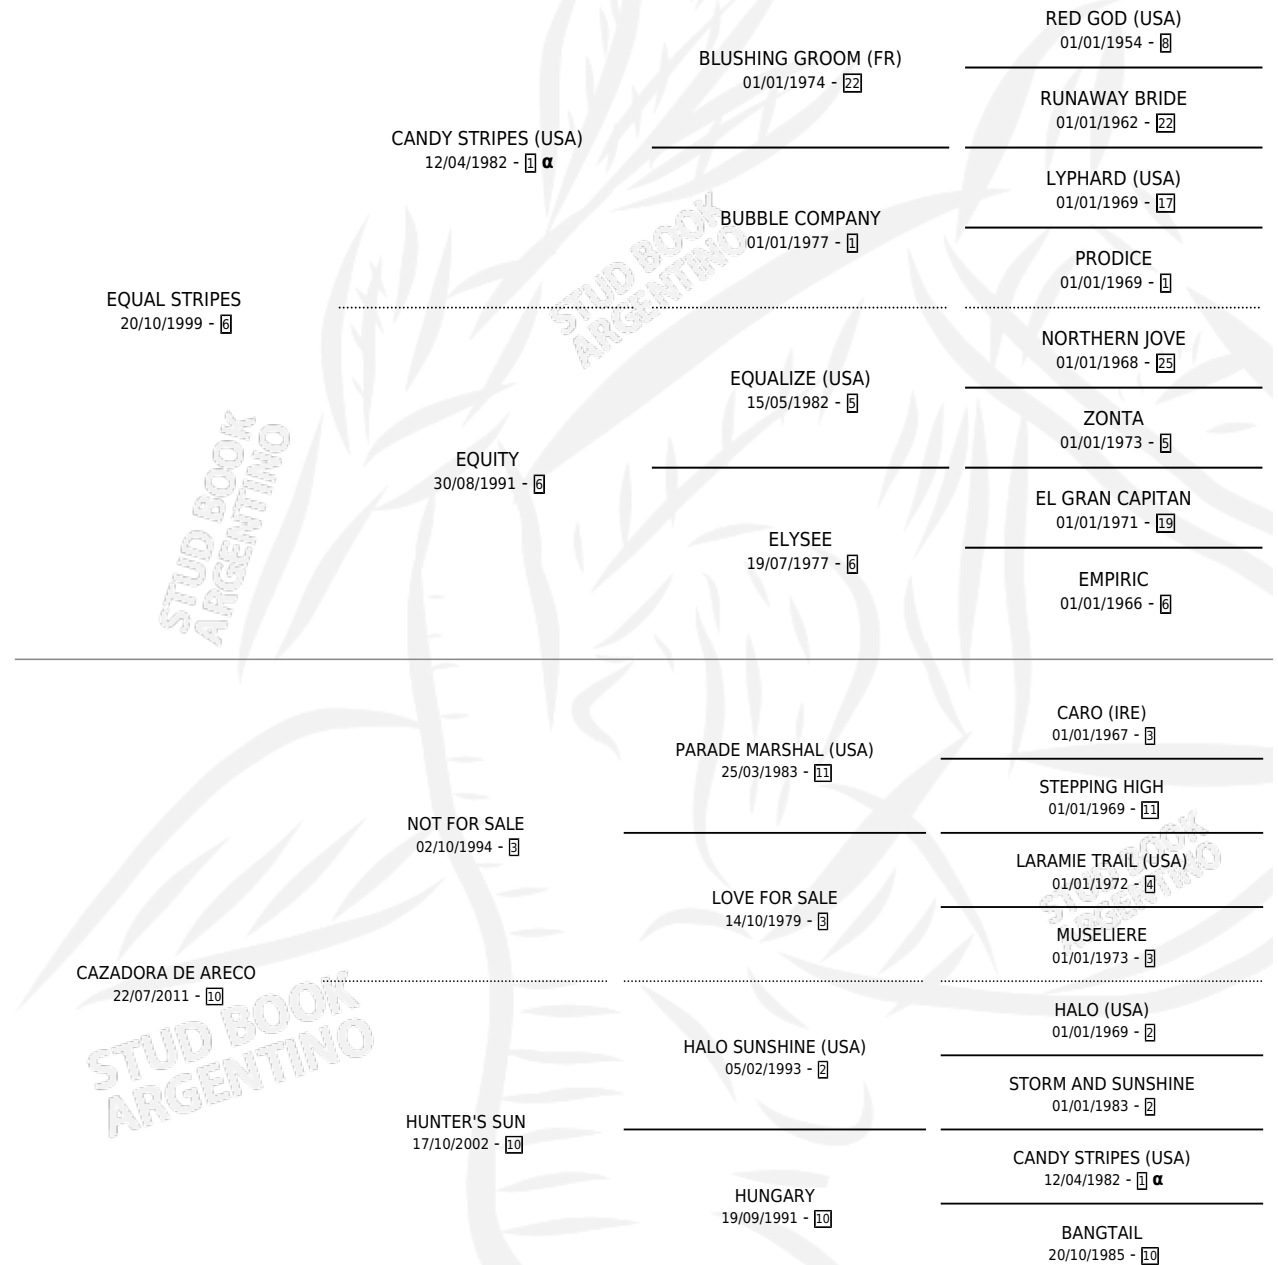

CELEBREMOS

por **EQUAL STRIPES** y **CAZADORA DE ARECO** por **NOT FOR SALE**

Argentina · Macho · Zaino · SP · 31/08/2017
Familia 10-d · Volumen 43

ESTADO

TIPIFICACIÓN SANGUÍNEA	X
TIPIFICACIÓN POR ADN	✓
PASAPORTE	✓
IDENTIFICACIÓN POR MICROCHIP	✓
REPRODUCTOR	X

Lugar de nacimiento: Don Yayo
Criador: Don Yayo

PEDIGREE

INBREEDING : α