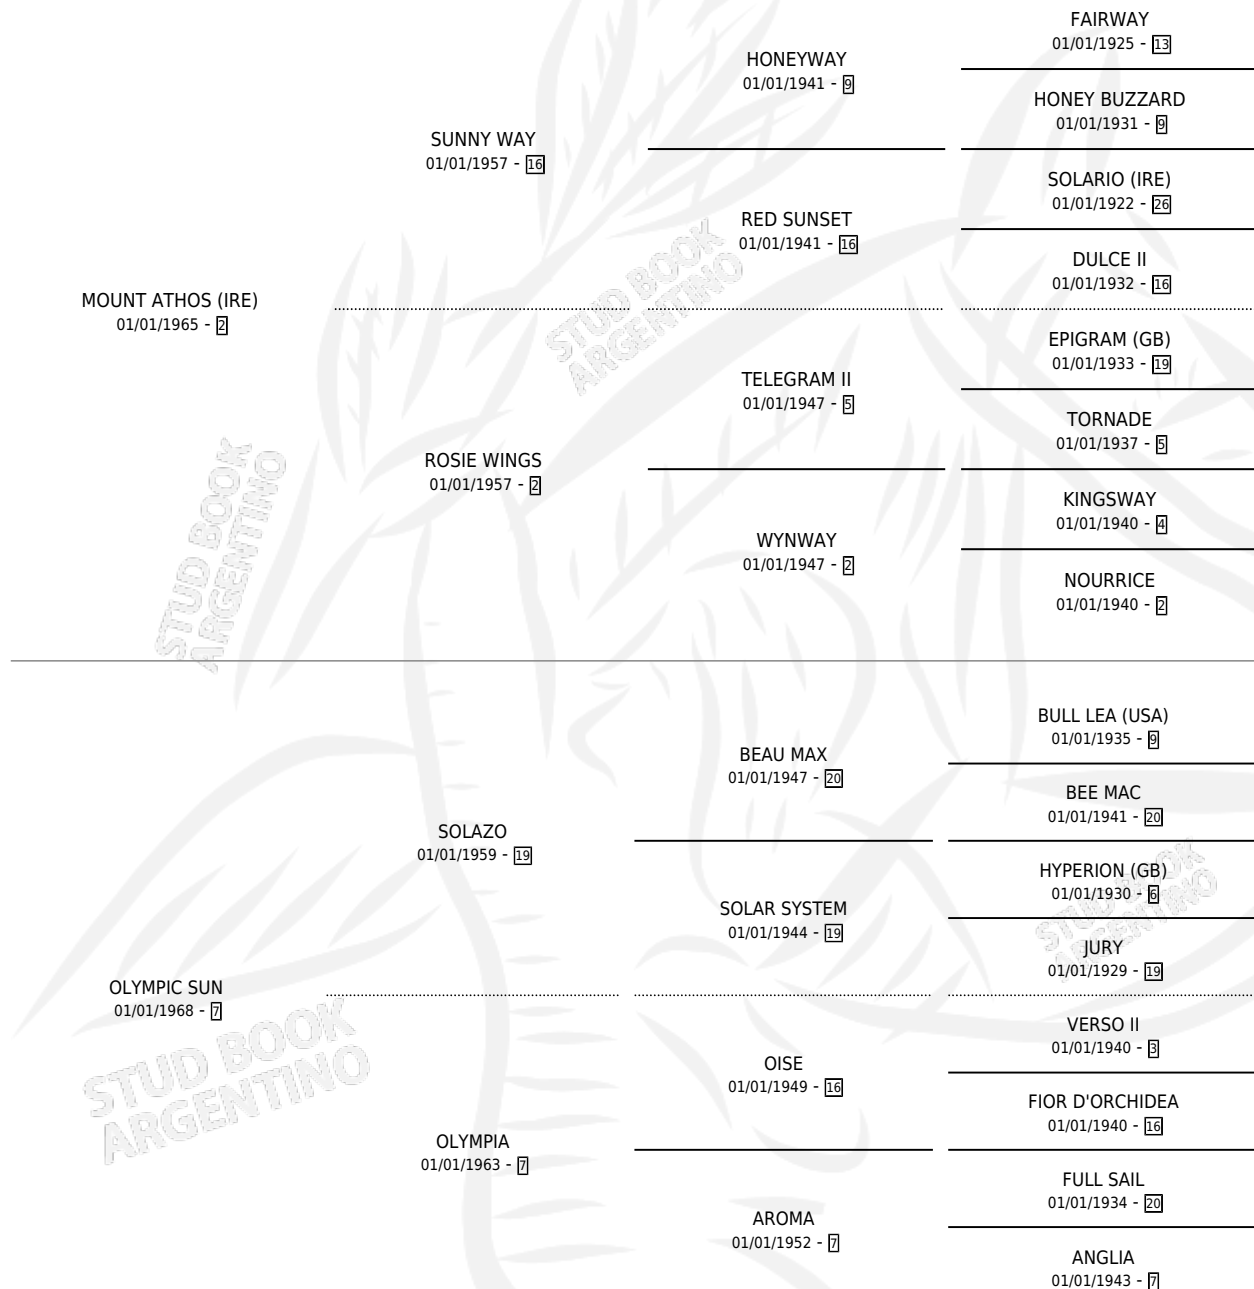

Lugar de nacimiento: Campo particular

Criador: Sin dato

~

HIJOS

	MACHOS	HEMBRAS
11 NACIERON	6	5
2 CORRIERON	1	1
1 GANARON	0	1
0 GANADORES CL	0 GANADORES GR	0 GANADORES G1

PEDIGREE

CAMPAÑA

Solo carreras oficiales de Argentina