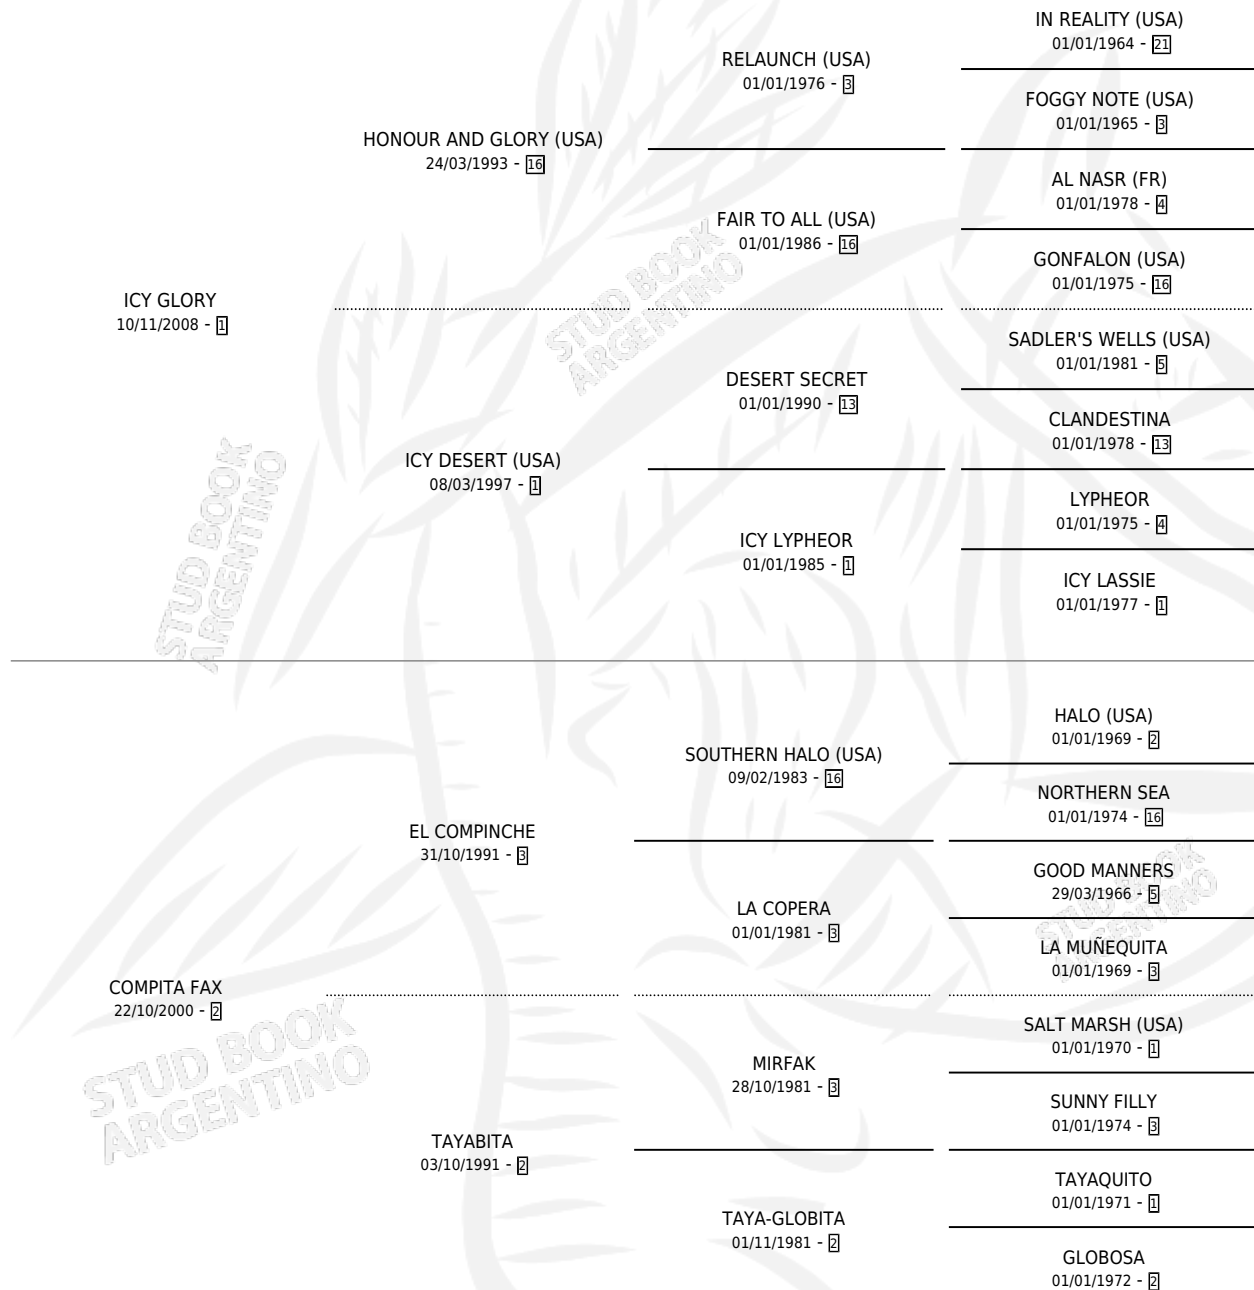

ICY COMPINCHE

por ICY GLORY y COMPITA FAX por EL COMPINCHE

Argentina · Macho · Zaino · SP · 18/09/2017
Familia 2-n · Volumen 43

ESTADO

TIPIFICACIÓN SANGUÍNEA	X
TIPIFICACIÓN POR ADN	✓
PASAPORTE	✓
IDENTIFICACIÓN POR MICROCHIP	✓
REPRODUCTOR	X

Lugar de nacimiento: El Entrevero

Criador: El Entrevero

PEDIGREE