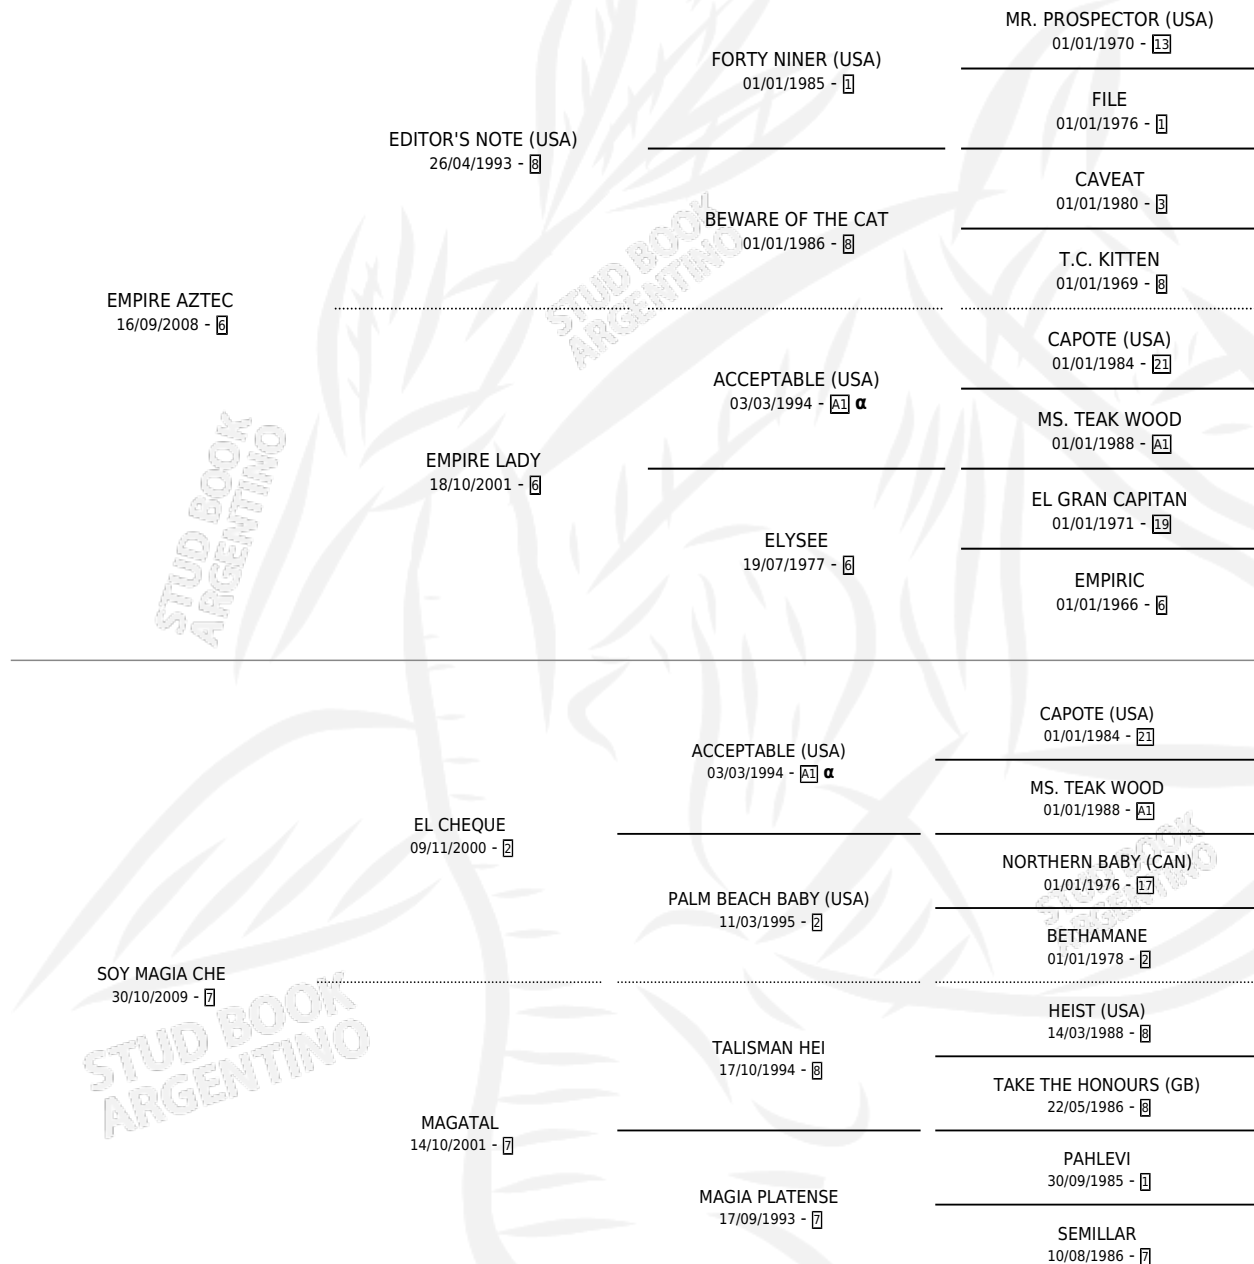

MAGICO IMPERIO

por **EMPIRE AZTEC** y **SOY MAGIA CHE** por **EL CHEQUE**

Argentina · Macho · Zaino · SP · 01/10/2016
Familia 7 · Volumen 42

ESTADO

TIPIFICACIÓN SANGUÍNEA	X
TIPIFICACIÓN POR ADN	✓
PASAPORTE	✓
IDENTIFICACIÓN POR MICROCHIP	✓
REPRODUCTOR	X

Lugar de nacimiento: Campo particular

Criador: Ahihi Guillermo Jorge y Ahihi Cecilia Del Carmen

PEDIGREE

INBREEDING : α