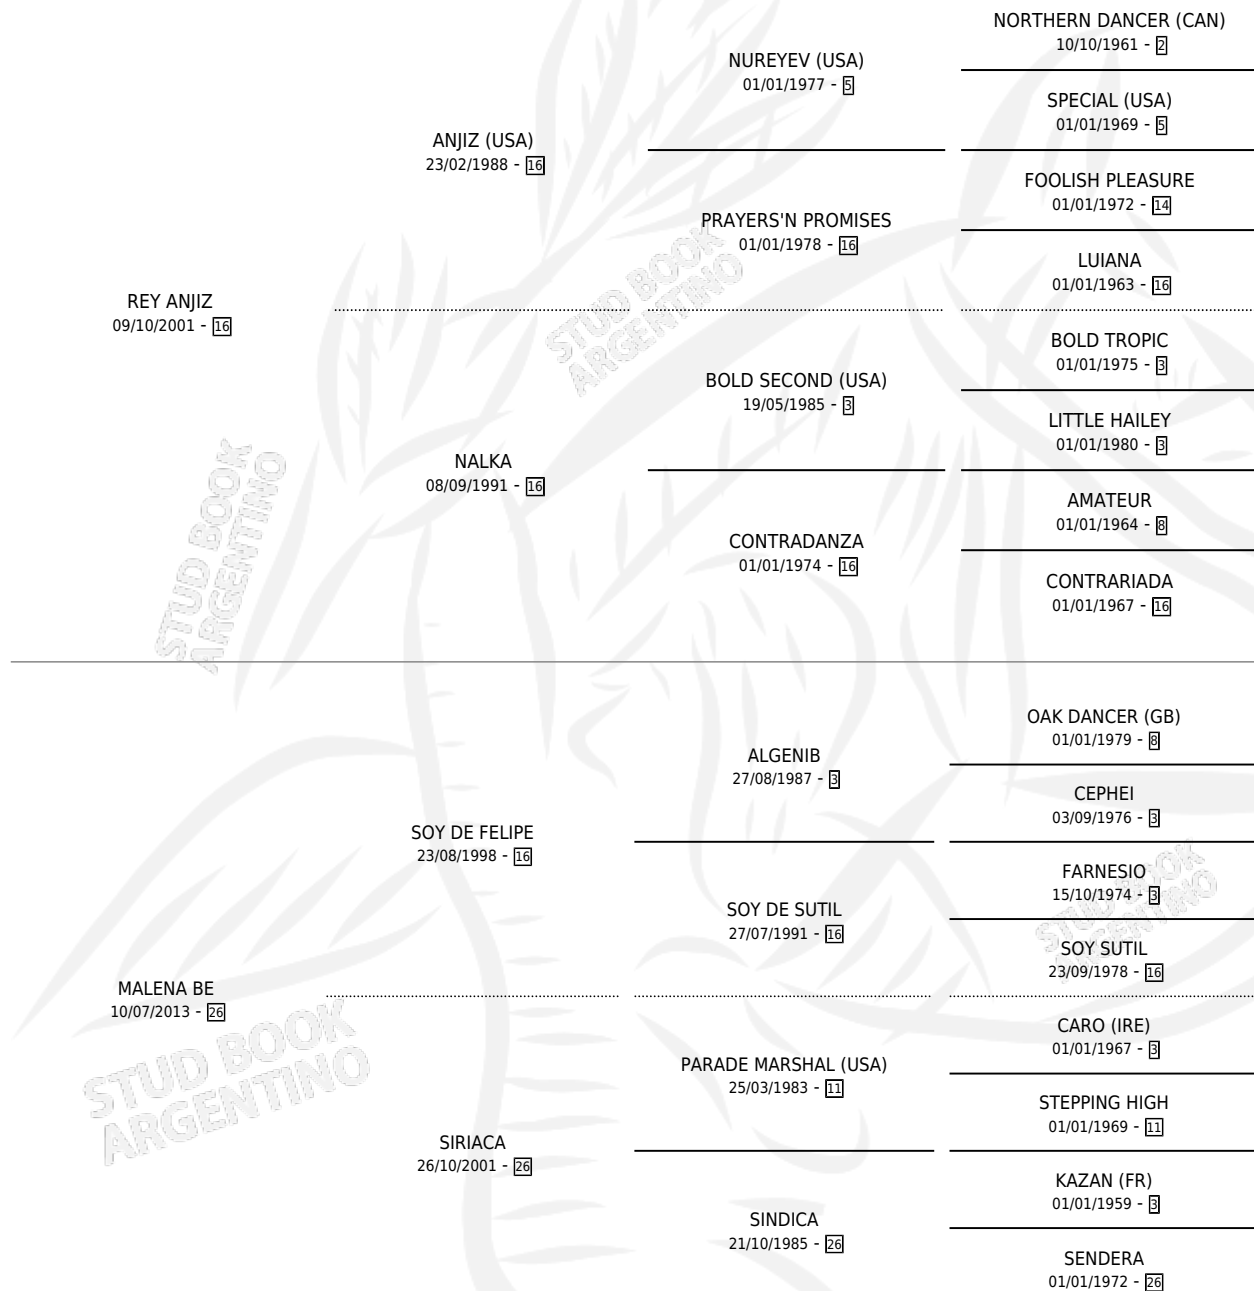

LE STELLE

por REY ANJIZ y MALENA BE por SOY DE FELIPE

Argentina · Hembra · Alazan · SP · 10/09/2017
Familia 26 · Volumen 43

ESTADO

TIPIFICACIÓN SANGUÍNEA	X
TIPIFICACIÓN POR ADN	X
PASAPORTE	X
IDENTIFICACIÓN POR MICROCHIP	X
REPRODUCTOR	X

Lugar de nacimiento: Samago

Criador: Bedano Jose Antonio

PEDIGREE