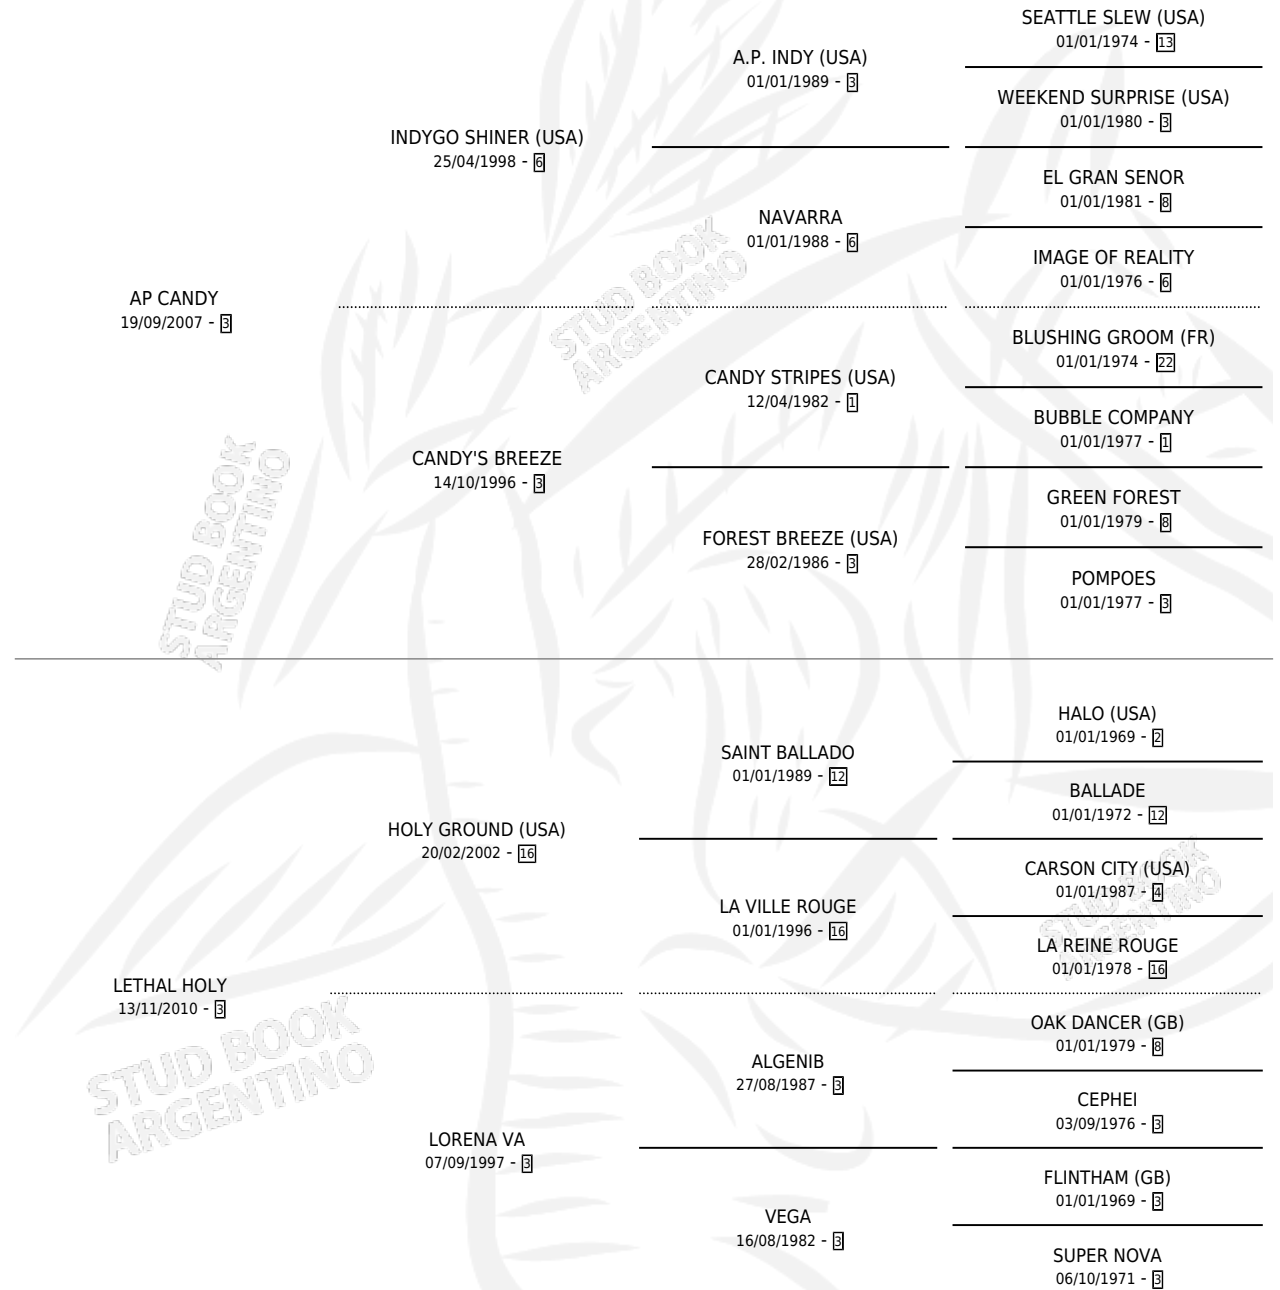

LETHAL CANDY

por AP CANDY y LETHAL HOLY por HOLY GROUND (USA)

Argentina · Macho · Alazan · SP · 20/09/2017
Familia 3-o · Volumen 43

ESTADO

TIPIFICACIÓN SANGUÍNEA	X
TIPIFICACIÓN POR ADN	✓
PASAPORTE	✓
IDENTIFICACIÓN POR MICROCHIP	✓
REPRODUCTOR	X

Lugar de nacimiento: Cumeneyen

Criador: Cumeneyen

PEDIGREE

CAMPAÑA

Solo carreras oficiales de Argentina

POR EDAD

EDAD	CC	1°	2°	3°	4°	5°	NP	CLC	CLG	CLCG1	CLGG1	IMPORTE	GANANCIA / CC
3 AÑOS	2	0	0	1	0	0	1	0	0	0	0	\$52,000	\$26,000
4 AÑOS	5	1	0	2	1	0	1	0	0	0	0	\$619,700	\$123,940
5 AÑOS	11	1	1	2	0	2	5	0	0	0	0	\$817,488	\$74,317
6 AÑOS	9	0	0	3	1	1	4	0	0	0	0	\$647,841	\$71,982
7 AÑOS	3	0	1	1	0	0	1	0	0	0	0	\$770,000	\$256,667
TOTALES	30	2	2	9	2	3	12	0	0	0	0	\$2,907,029	\$96,901
%		6.7%	6.7%	30.0%	6.7%	10.0%	40.0%	0.0%	0.0%	0.0%	0.0%		