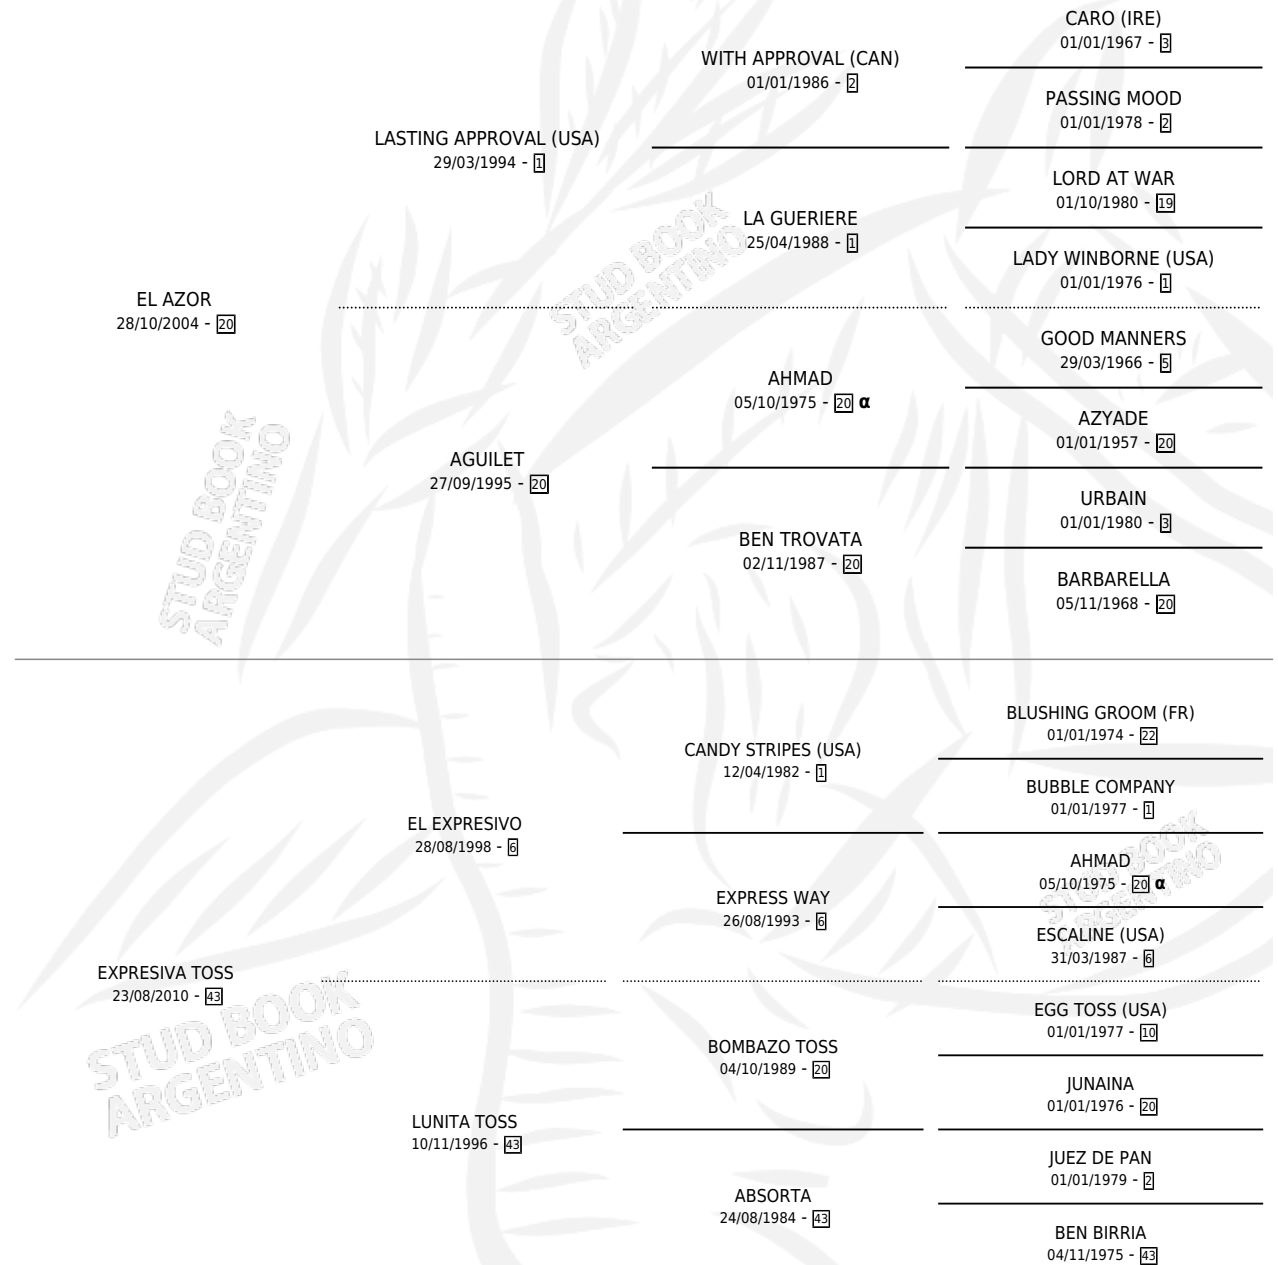

CODI EXPRESIVA

por EL AZOR y EXPRESIVA TOSS por EL EXPRESIVO

Argentina · Hembra · Tordillo · SP · 05/09/2017
Familia 43 · Volumen 43

ESTADO

TIPIFICACIÓN SANGUÍNEA	X
TIPIFICACIÓN POR ADN	✓
PASAPORTE	✓
IDENTIFICACIÓN POR MICROCHIP	✓
REPRODUCTOR	X

Lugar de nacimiento: Codiciado

Criador: Codiciado

PEDIGREE

INBREEDING : α

CODI EXPRESIVA

Datos oficiales del Stud Book Argentino

Documento generado el 04/05/2026

studbook.org.ar