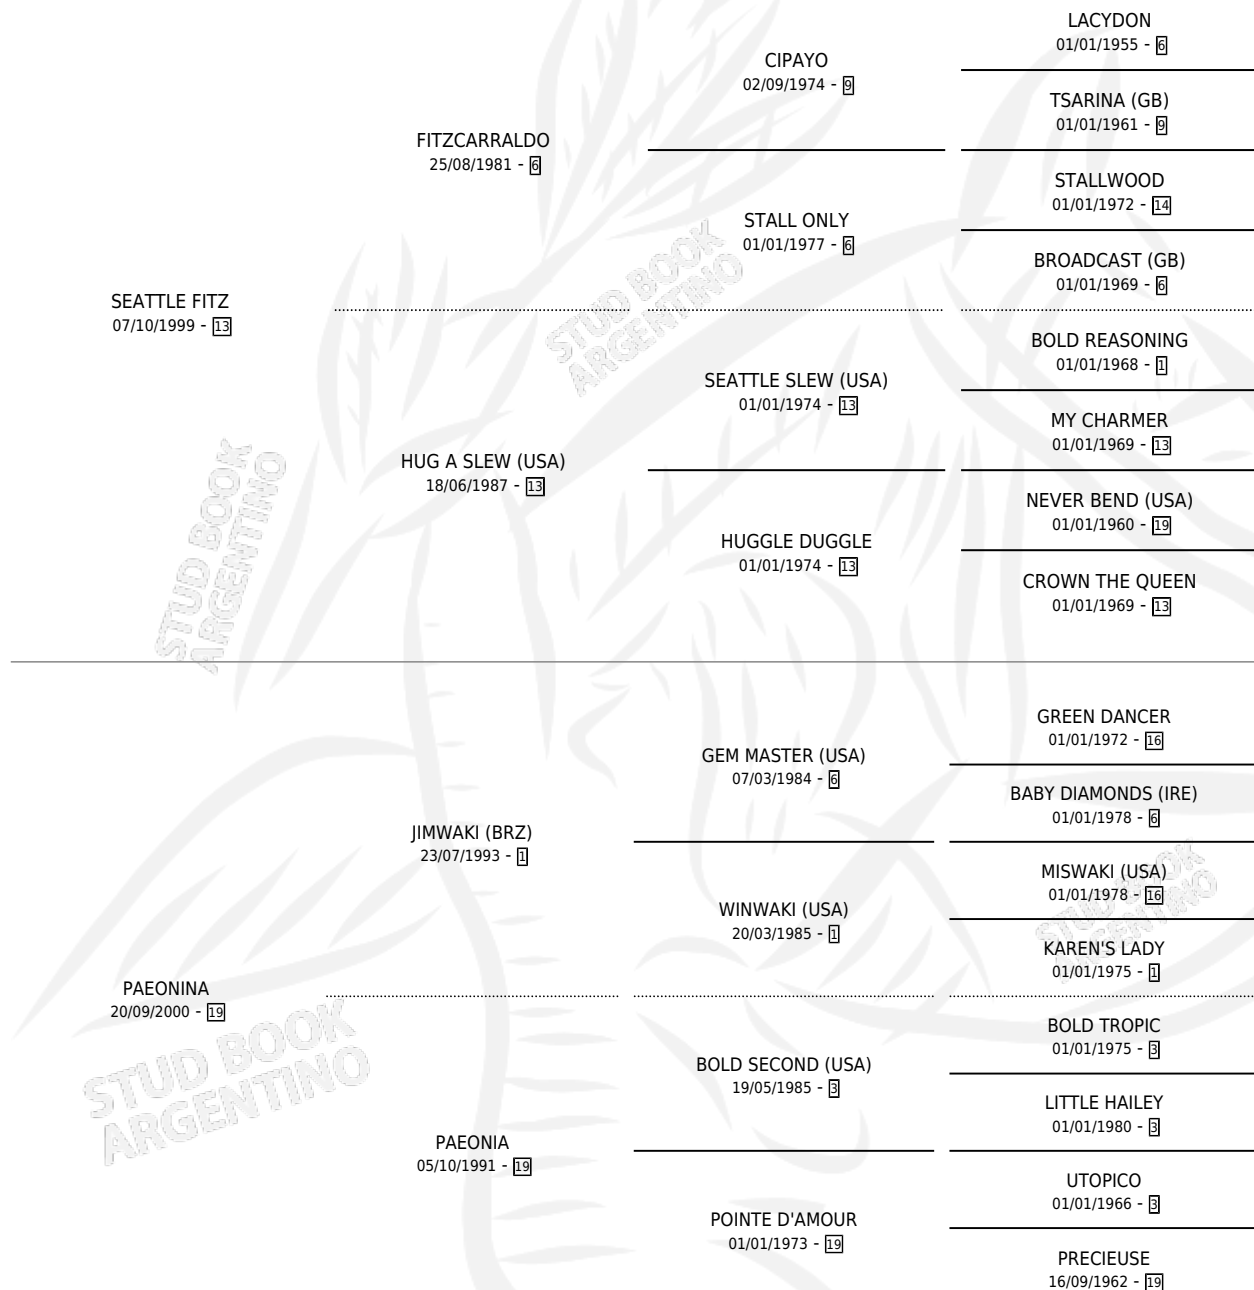

PEONIA FITZ

por SEATTLE FITZ y PAEONINA por JIMWAKI (BRZ)

Argentina · Hembra · Zaino · SP · 03/08/2017
Familia 19-c · Volumen 43

ESTADO

TIPIFICACIÓN SANGUÍNEA	X
TIPIFICACIÓN POR ADN	✓
PASAPORTE	✓
IDENTIFICACIÓN POR MICROCHIP	✓
REPRODUCTOR	✓

Lugar de nacimiento: Esece
Criador: Haras Bloodhorse S.A.

~

HIJOS

	MACHOS	HEMBRAS
1 NACIERON	1	0

SIN ACTUACIONES

PEDIGREE