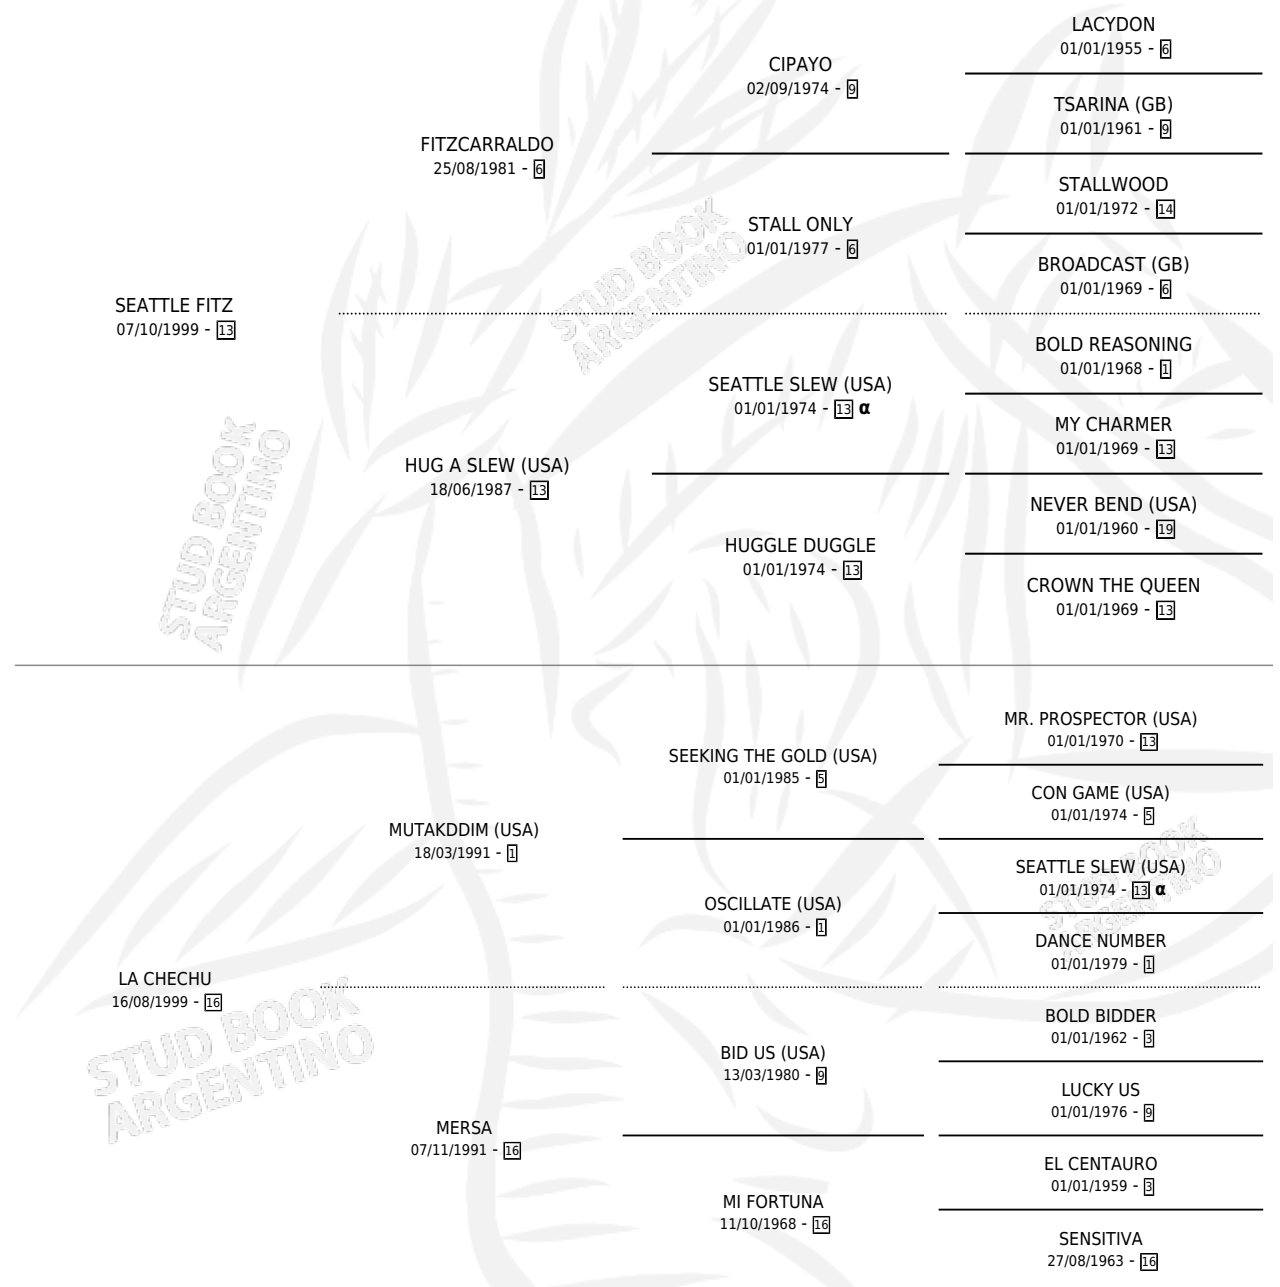

CHECHA FITZ

por SEATTLE FITZ y LA CHECHU por MUTAKDDIM (USA)

Argentina · Hembra · Zaino · SP · 11/09/2017
Familia 16-e · Volumen 43

ESTADO

TIPIFICACIÓN SANGUÍNEA	X
TIPIFICACIÓN POR ADN	✓
PASAPORTE	X
IDENTIFICACIÓN POR MICROCHIP	✓
REPRODUCTOR	X

Lugar de nacimiento: Esece
Criador: Haras Bloodhorse S.A.

PEDIGREE

INBREEDING : α

CHECHA FITZ

Datos oficiales del Stud Book Argentino

Documento generado el 02/05/2026

studbook.org.ar