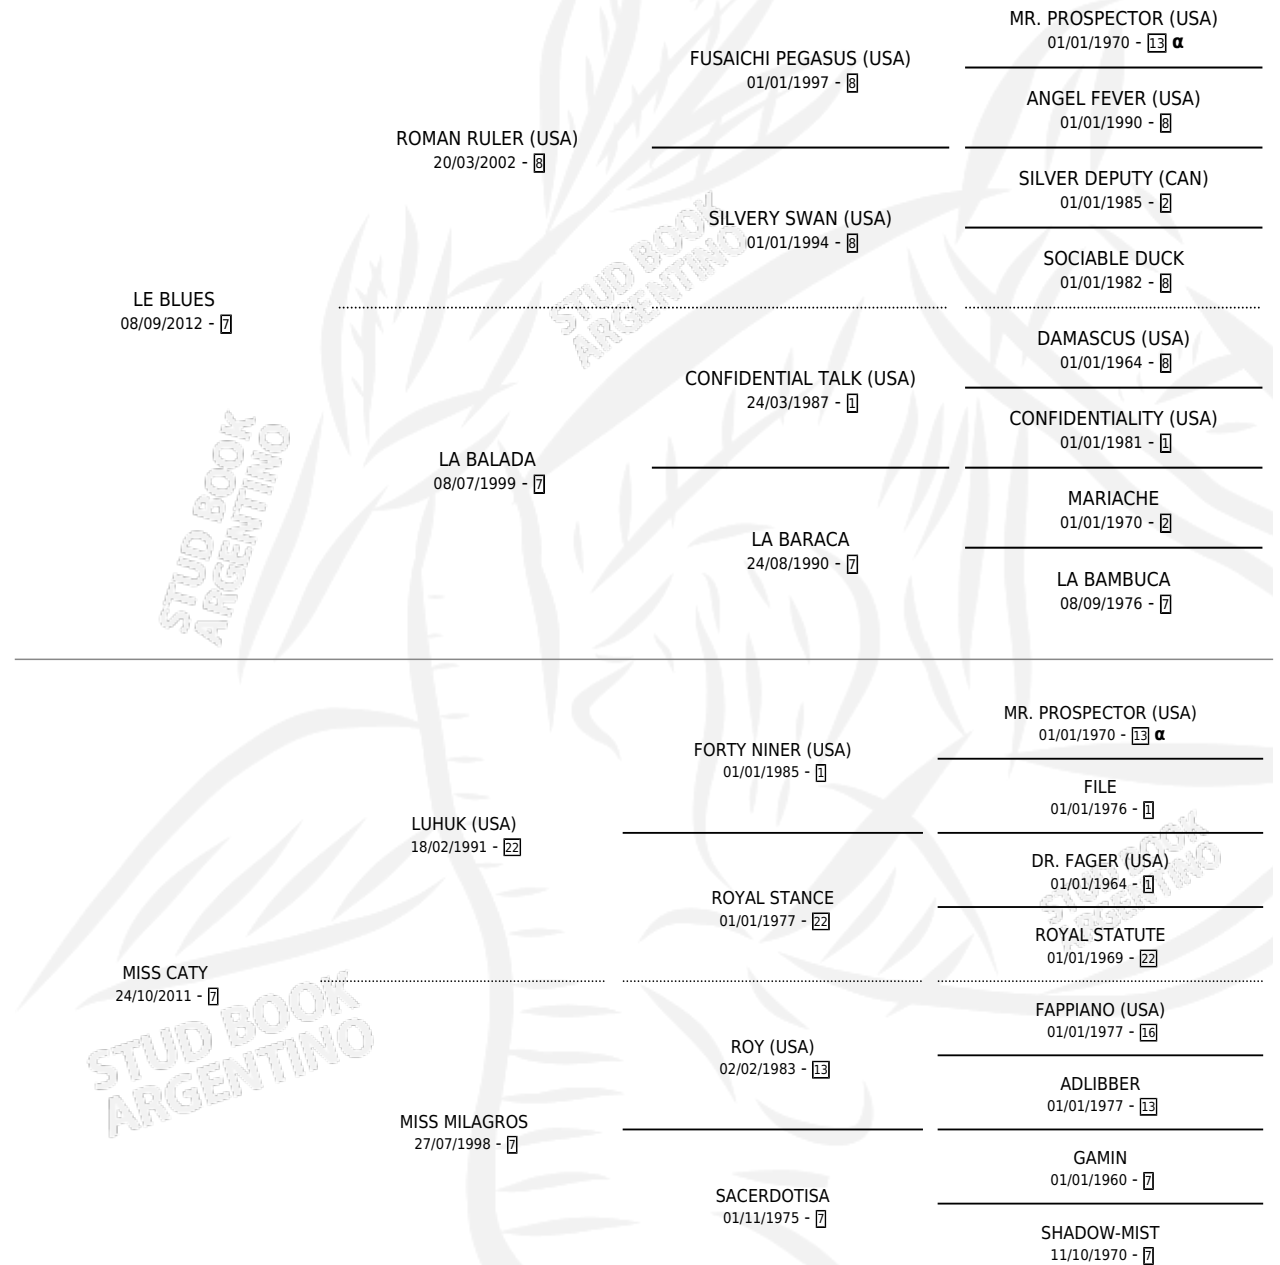

# LE POPULAR

por LE BLUES y MISS CATY por LUHUK (USA)

Argentina · Macho · Zaino Colorado · SP · 01/10/2017  
Familia 7 · Volumen 43

## ESTADO

TIPIFICACIÓN SANGUÍNEA	X
TIPIFICACIÓN POR ADN	✓
PASAPORTE	✓
IDENTIFICACIÓN POR MICROCHIP	✓
REPRODUCTOR	X

**Lugar de nacimiento:** Sta. Elena

**Criador:** Sta. Elena

## PEDIGREE

INBREEDING : α