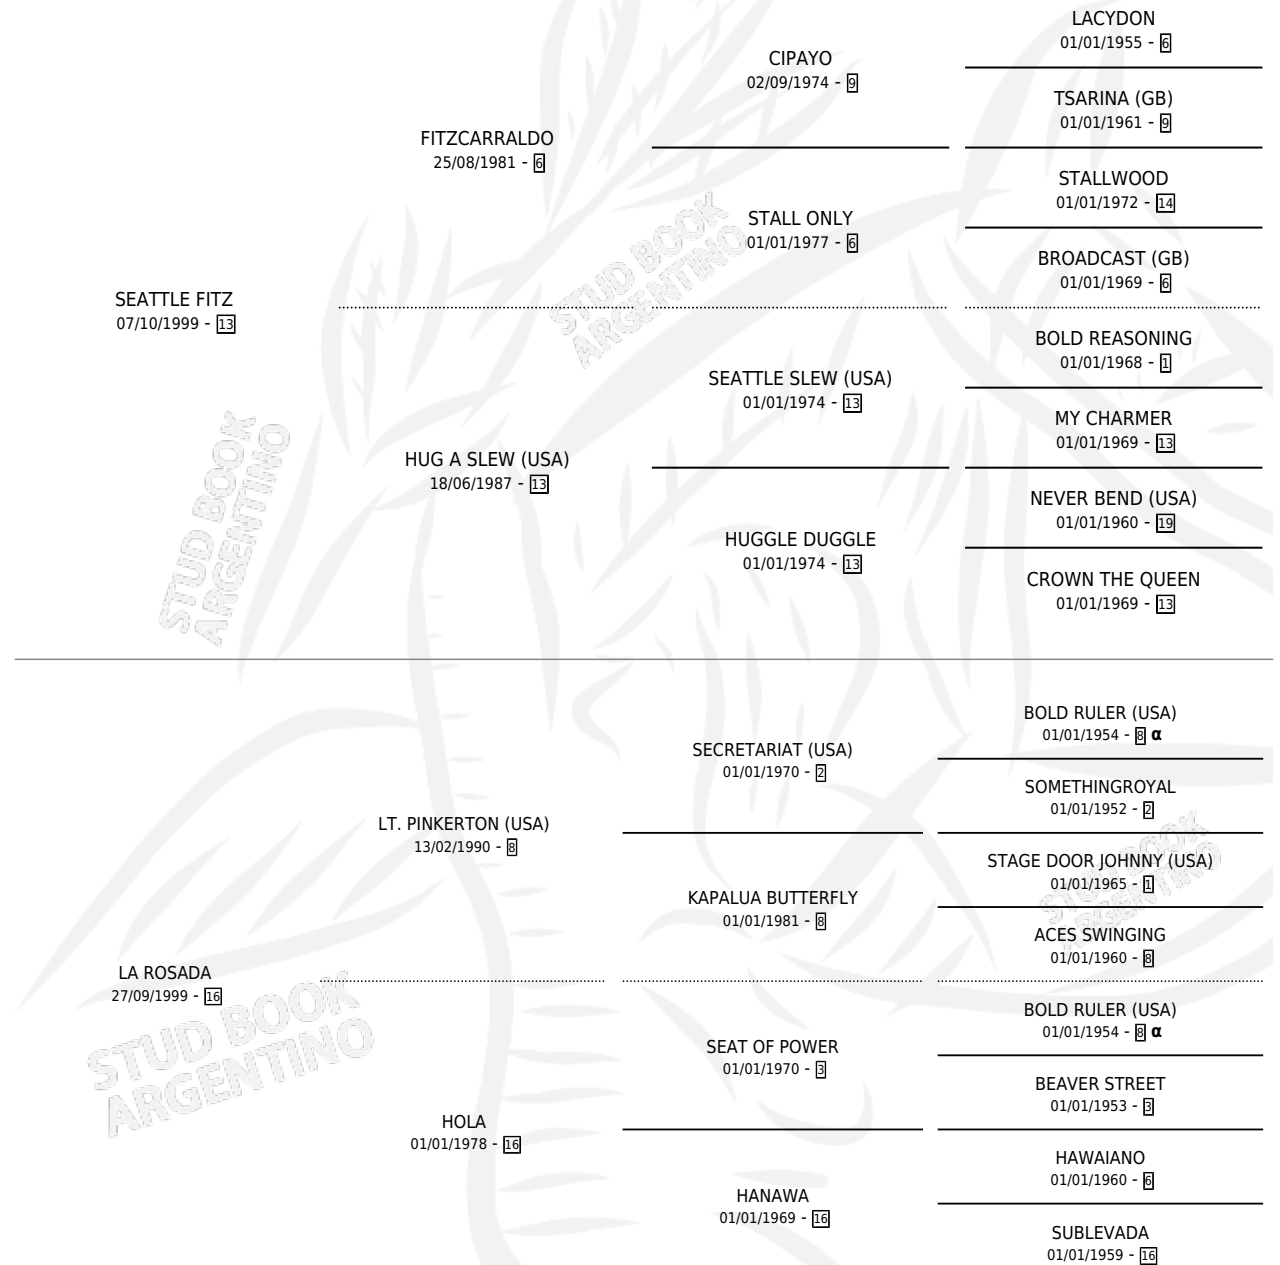

ROSO FITZ

por SEATTLE FITZ y LA ROSADA por LT. PINKERTON
(USA)

Argentina · Macho · Zaino · SP · 19/09/2017
Familia 16-e · Volumen 43

ESTADO

TIPIFICACIÓN SANGUÍNEA	X
TIPIFICACIÓN POR ADN	✓
PASAPORTE	✓
IDENTIFICACIÓN POR MICROCHIP	✓
REPRODUCTOR	X

Lugar de nacimiento: Esece
Criador: Haras Bloodhorse S.A.

PEDIGREE

INBREEDING : α

CAMPAÑA

Solo carreras oficiales de Argentina

POR EDAD

EDAD	CC	1°	2°	3°	4°	5°	NP	CLC	CLG	CLCG1	CLGG1	IMPORTE	GANANCIA / CC
3 AÑOS	2	0	0	0	0	0	2	0	0	0	0	\$0	\$0
TOTALES	2	0	0	0	0	0	2	0	0	0	0	\$0	\$0
%		0.0%	0.0%	0.0%	0.0%	0.0%	100%	0.0%	0.0%	0.0%	0.0%		