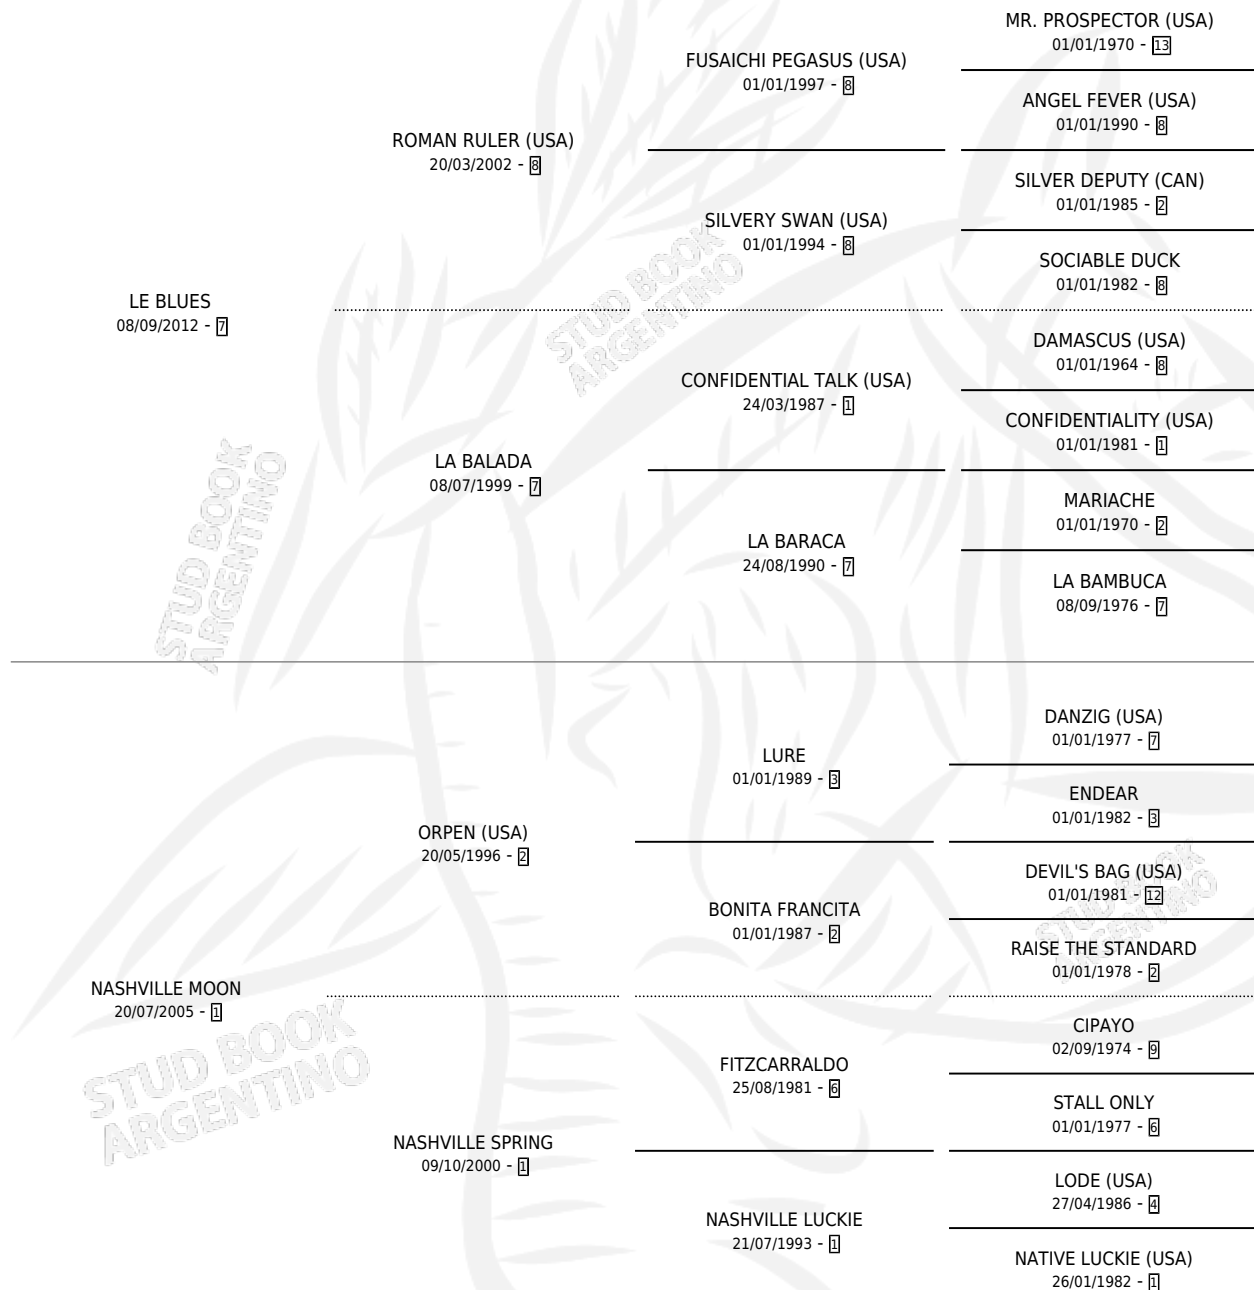

NASHIN BLUE

por LE BLUES y NASHVILLE MOON por ORPEN (USA)

Argentina · Hembra · Zaino · SP · 06/10/2017
Familia 1-p · Volumen 43

ESTADO

TIPIFICACIÓN SANGUÍNEA	X
TIPIFICACIÓN POR ADN	✓
PASAPORTE	✓
IDENTIFICACIÓN POR MICROCHIP	✓
REPRODUCTOR	✓

Lugar de nacimiento: Sta. Elena

Criador: Sta. Elena

~

HIJOS

	MACHOS	HEMBRAS
3 NACIERON	0	3
SIN ACTUACIONES		

PEDIGREE