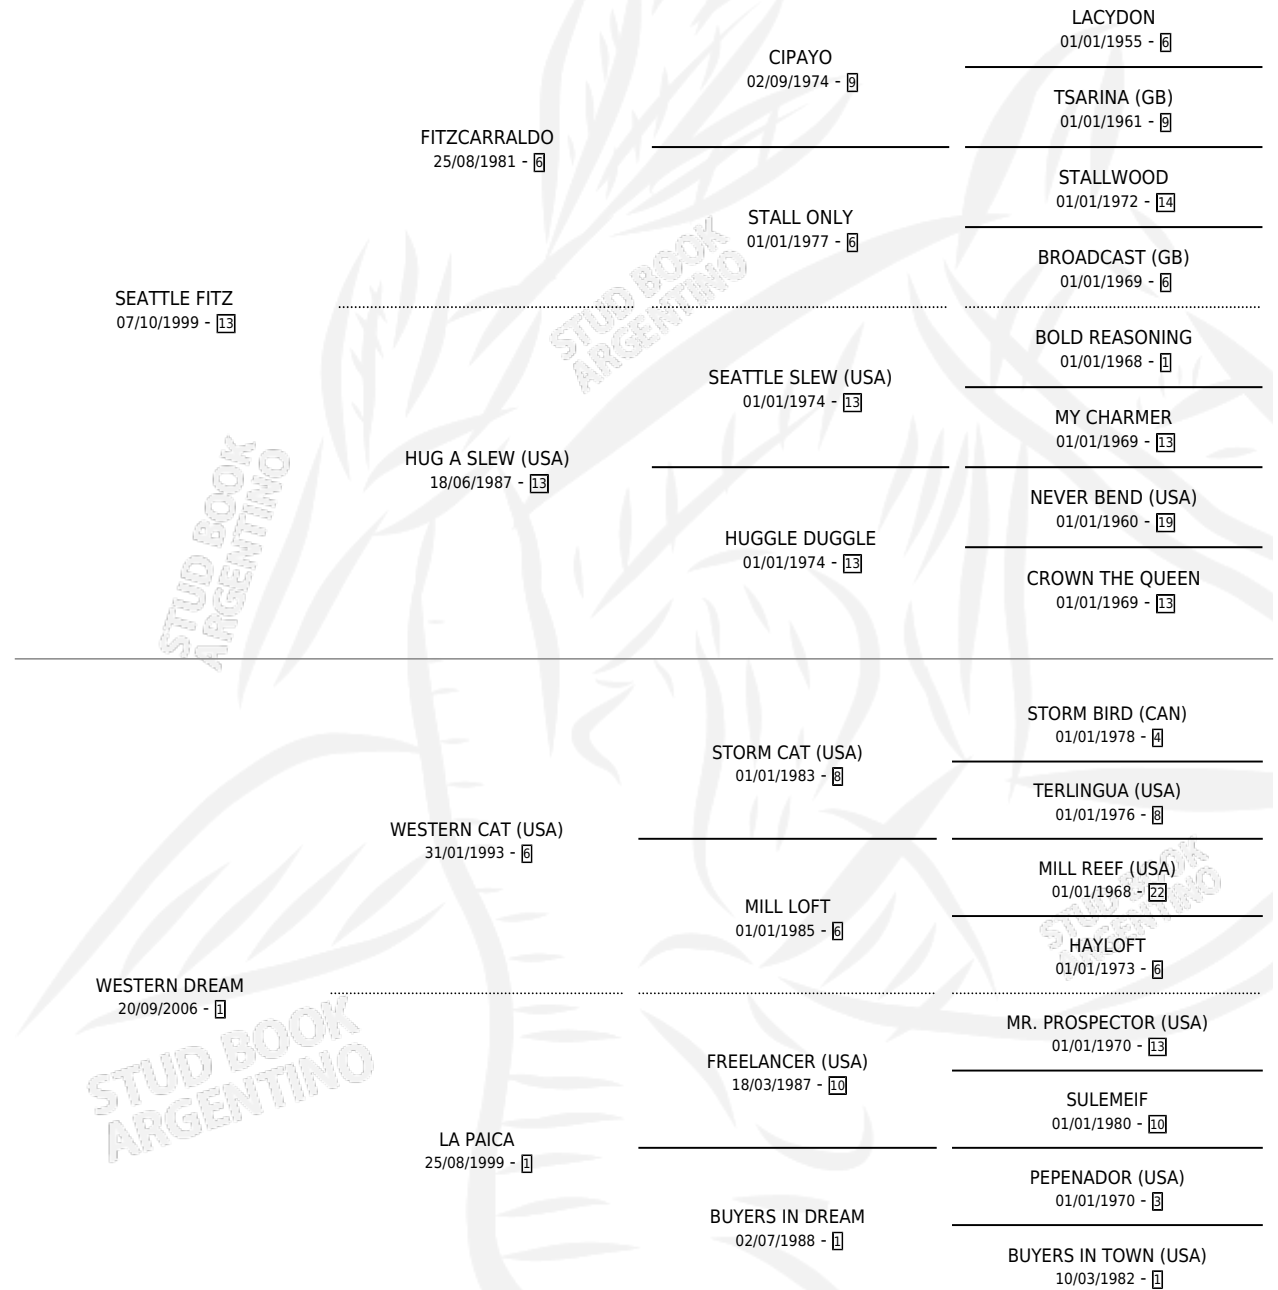

SOÑADA FITZ

por SEATTLE FITZ y WESTERN DREAM por WESTERN CAT (USA)

Argentina · Hembra · Zaino · SP · 11/09/2017
Familia 1 · Volumen 43

ESTADO

| | |
|------------------------------|---|
| TIPIFICACIÓN SANGUÍNEA | X |
| TIPIFICACIÓN POR ADN | X |
| PASAPORTE | X |
| IDENTIFICACIÓN POR MICROCHIP | X |
| REPRODUCTOR | X |

Lugar de nacimiento: Esece
Criador: Esece

PEDIGREE

SOÑADA FITZ

Datos oficiales del Stud Book Argentino

Documento generado el 06/05/2026

studbook.org.ar