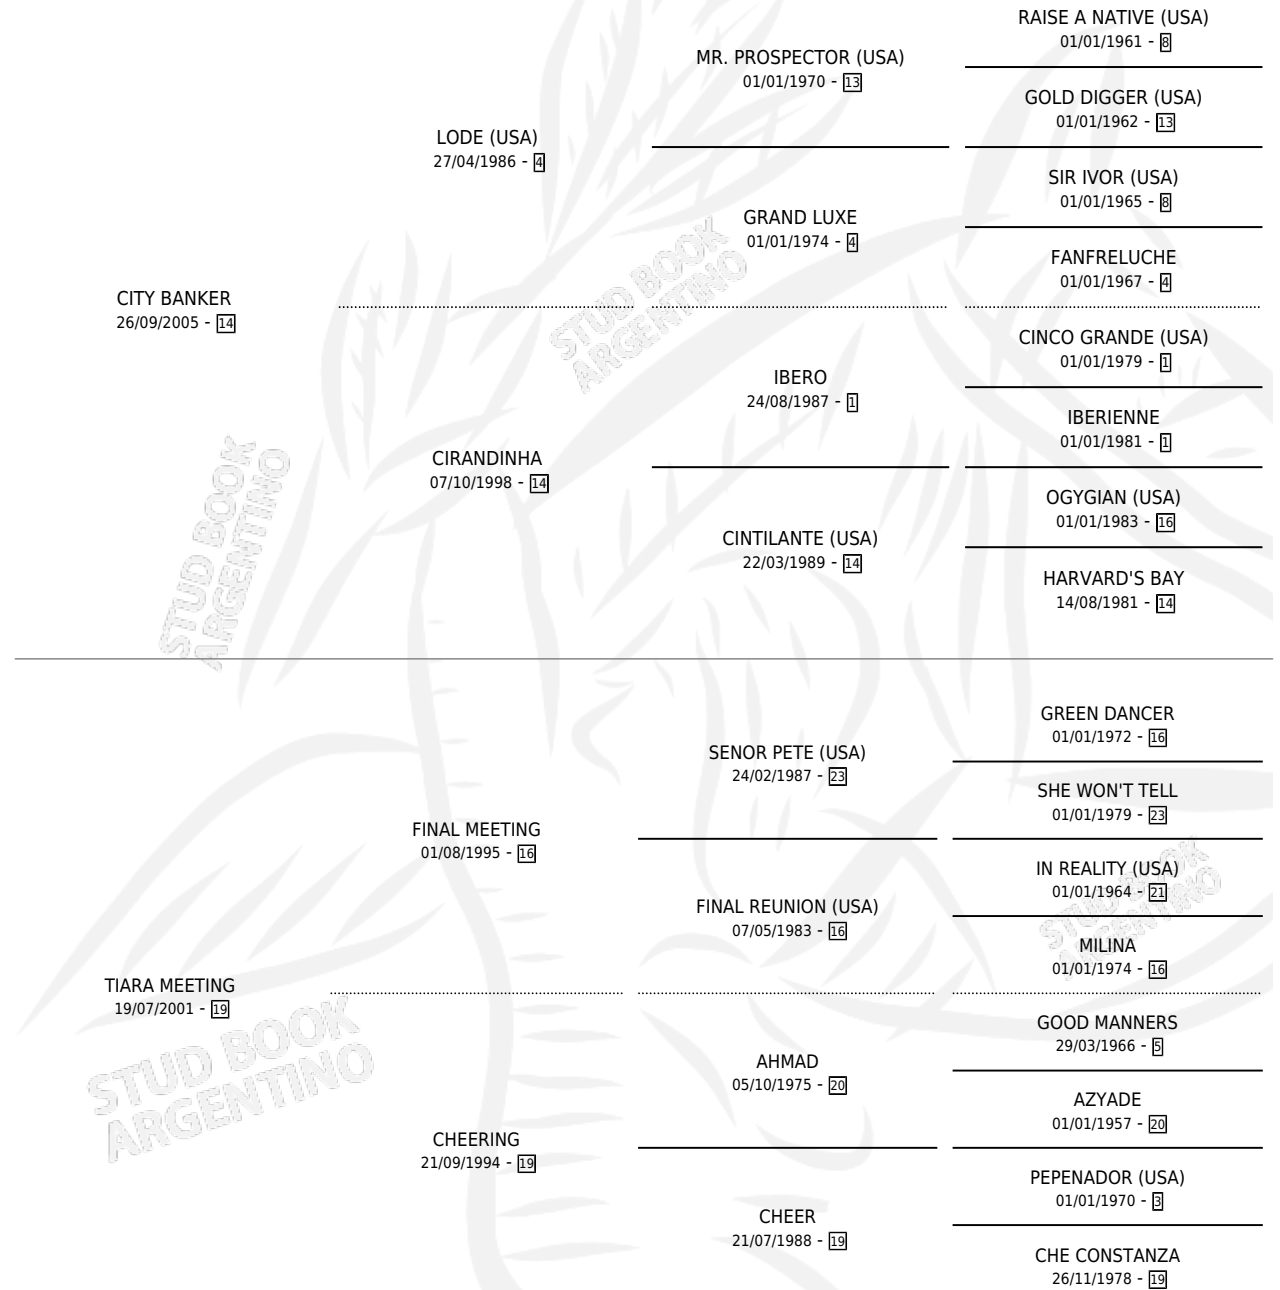

EXCLUSIVE BANKING

por CITY BANKER y TIARA MEETING por FINAL MEETING

Argentina · Macho · Zaino · SP · 25/09/2017
Familia 19-c · Volumen 43

ESTADO

TIPIFICACIÓN SANGUÍNEA	X
TIPIFICACIÓN POR ADN	✓
PASAPORTE	✓
IDENTIFICACIÓN POR MICROCHIP	✓
REPRODUCTOR	X

Lugar de nacimiento: El Gusy

Criador: El Gusy

PEDIGREE