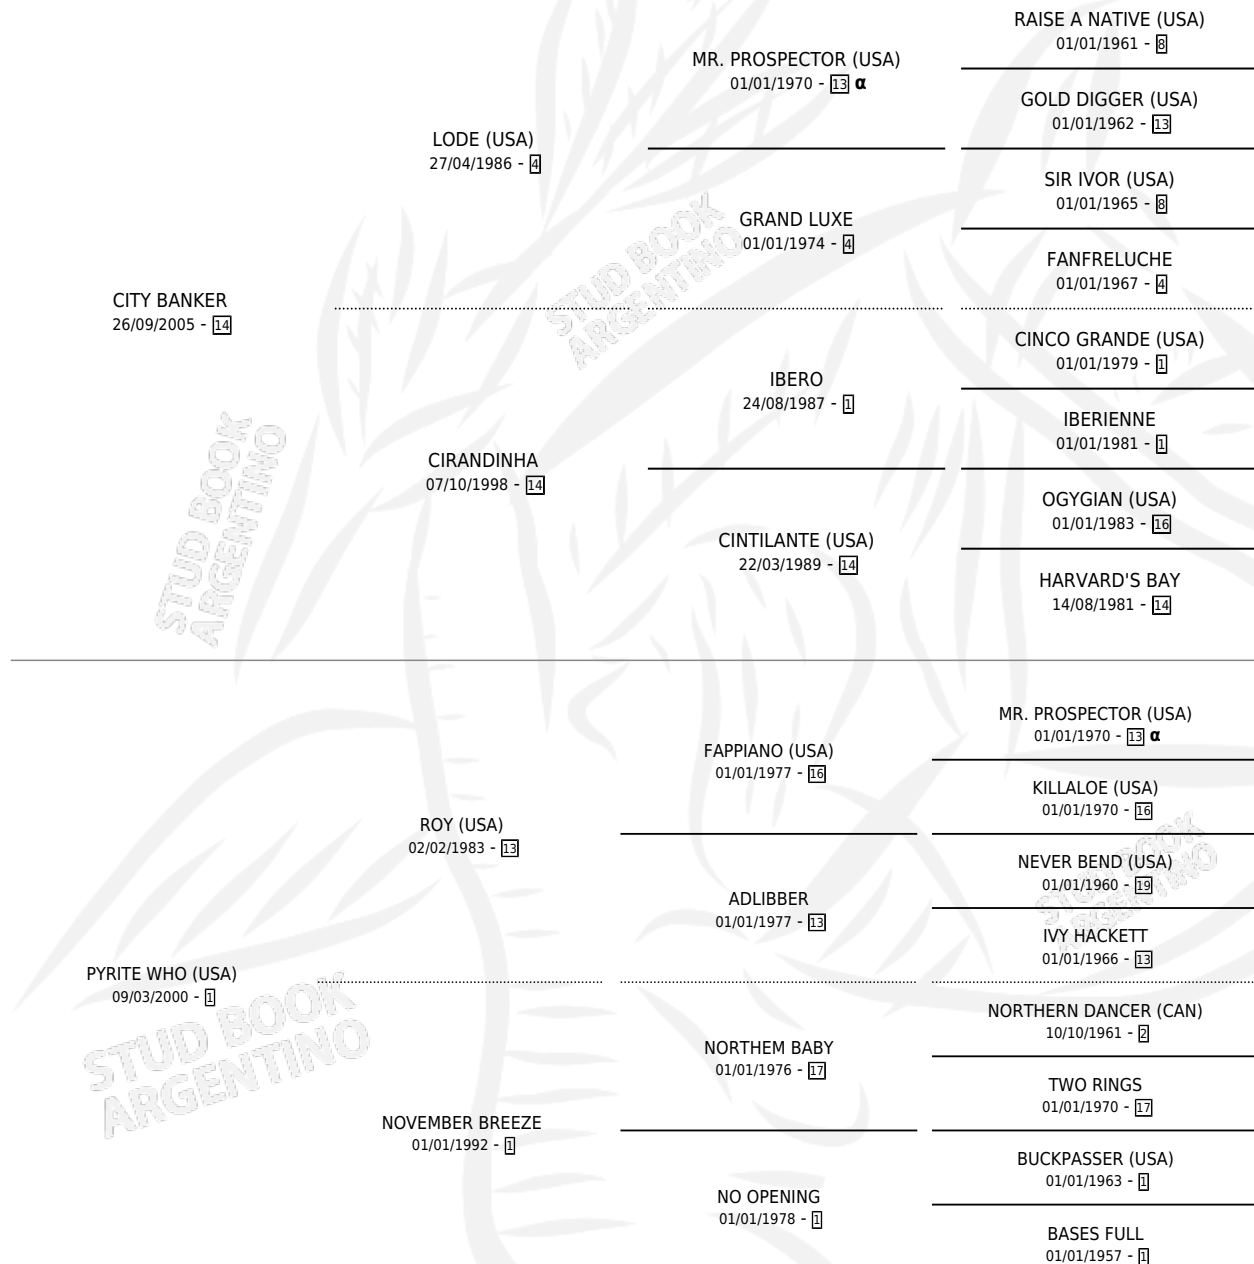

A GREAT DEAL

por CITY BANKER y PYRITE WHO (USA) por ROY (USA)

Argentina · Macho · Alazan · SP · 04/09/2017
Familia 1-x · Volumen 43

ESTADO

TIPIFICACIÓN SANGUÍNEA	X
TIPIFICACIÓN POR ADN	✓
PASAPORTE	✓
IDENTIFICACIÓN POR MICROCHIP	✓
REPRODUCTOR	X

Lugar de nacimiento: El Gusy

Criador: El Gusy

PEDIGREE

INBREEDING : α

CAMPAÑA

Solo carreras oficiales de Argentina

POR EDAD

EDAD	CC	1°	2°	3°	4°	5°	NP	CLC	CLG	CLCG1	CLGG1	IMPORTE	GANANCIA / CC
3 AÑOS	10	1	0	0	1	3	5	1	0	0	0	\$269,725	\$26,973
4 AÑOS	26	0	0	0	1	2	23	8	0	0	0	\$225,500	\$8,673
5 AÑOS	15	0	0	0	1	0	14	3	0	0	0	\$421,983	\$28,132
TOTALES	51	1	0	0	3	5	42	12	0	0	0	\$917,208	\$17,984
%		2.0%	0.0%	0.0%	5.9%	9.8%	82.4%	23.5%	0.0%	0.0%	0.0%		