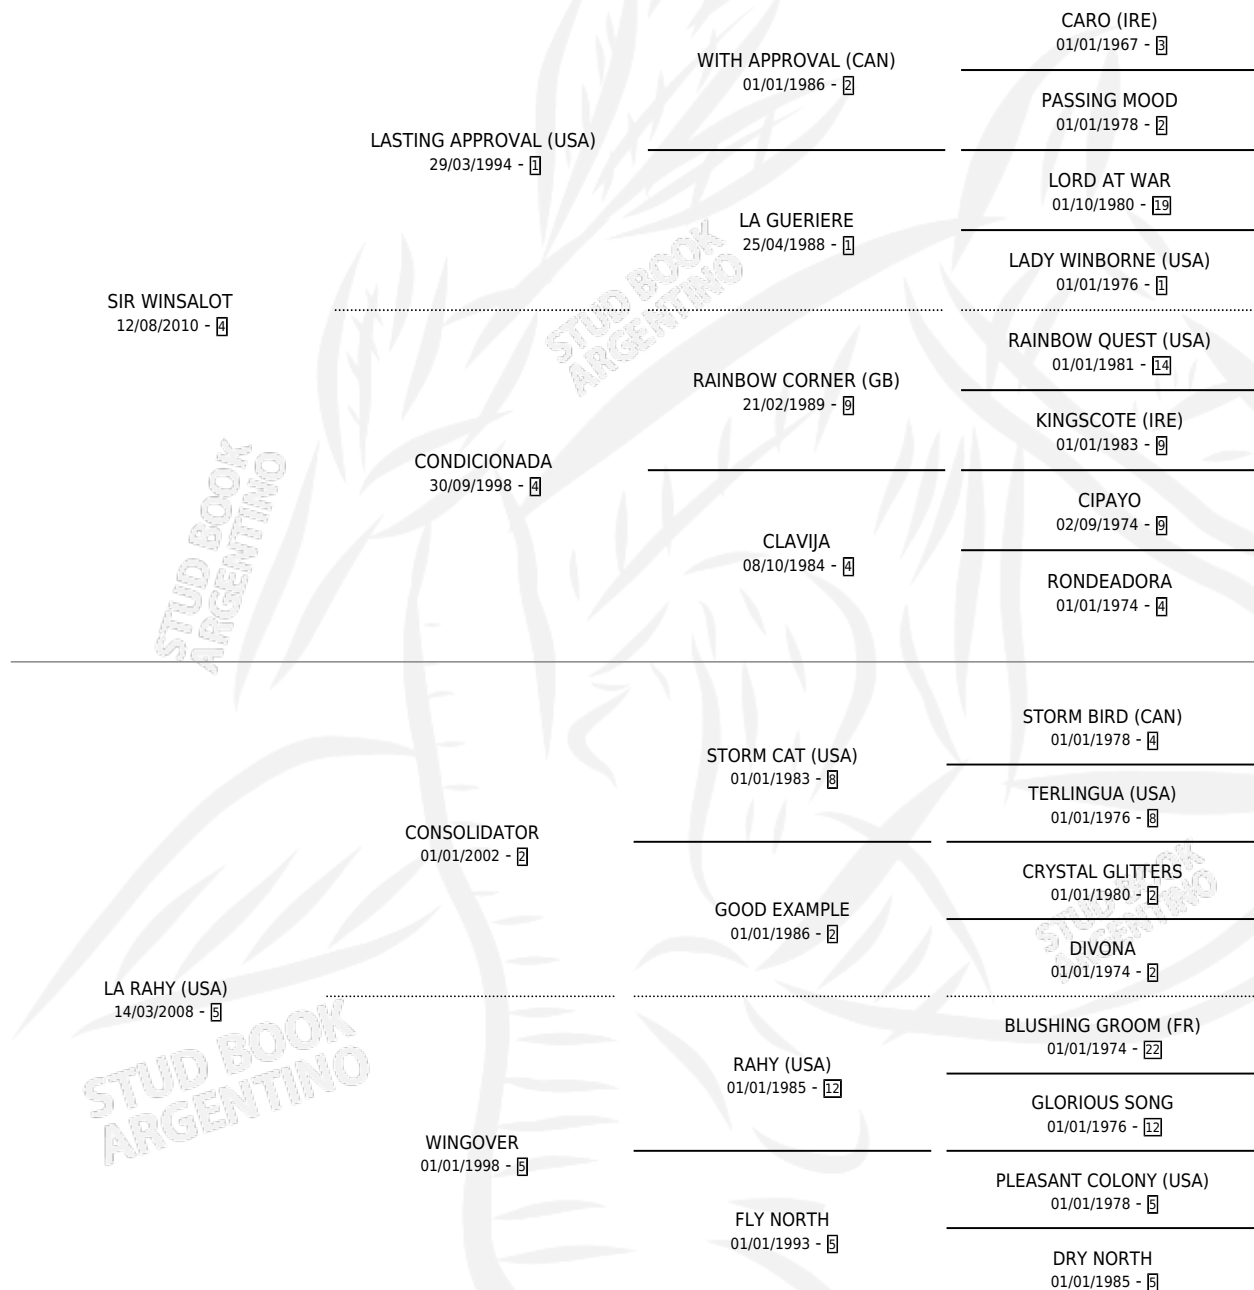

BARRIERE

por SIR WINSALOT y LA RAHY (USA) por CONSOLIDATOR

Argentina · Hembra · Zaino · SP · 15/09/2017
Familia 5-h · Volumen 43

ESTADO

TIPIFICACIÓN SANGUÍNEA	X
TIPIFICACIÓN POR ADN	X
PASAPORTE	X
IDENTIFICACIÓN POR MICROCHIP	X
REPRODUCTOR	X

Lugar de nacimiento: El Gusy

Criador: El Gusy

PEDIGREE

BARRIERE

Datos oficiales del Stud Book Argentino

Documento generado el 11/05/2026

studbook.org.ar