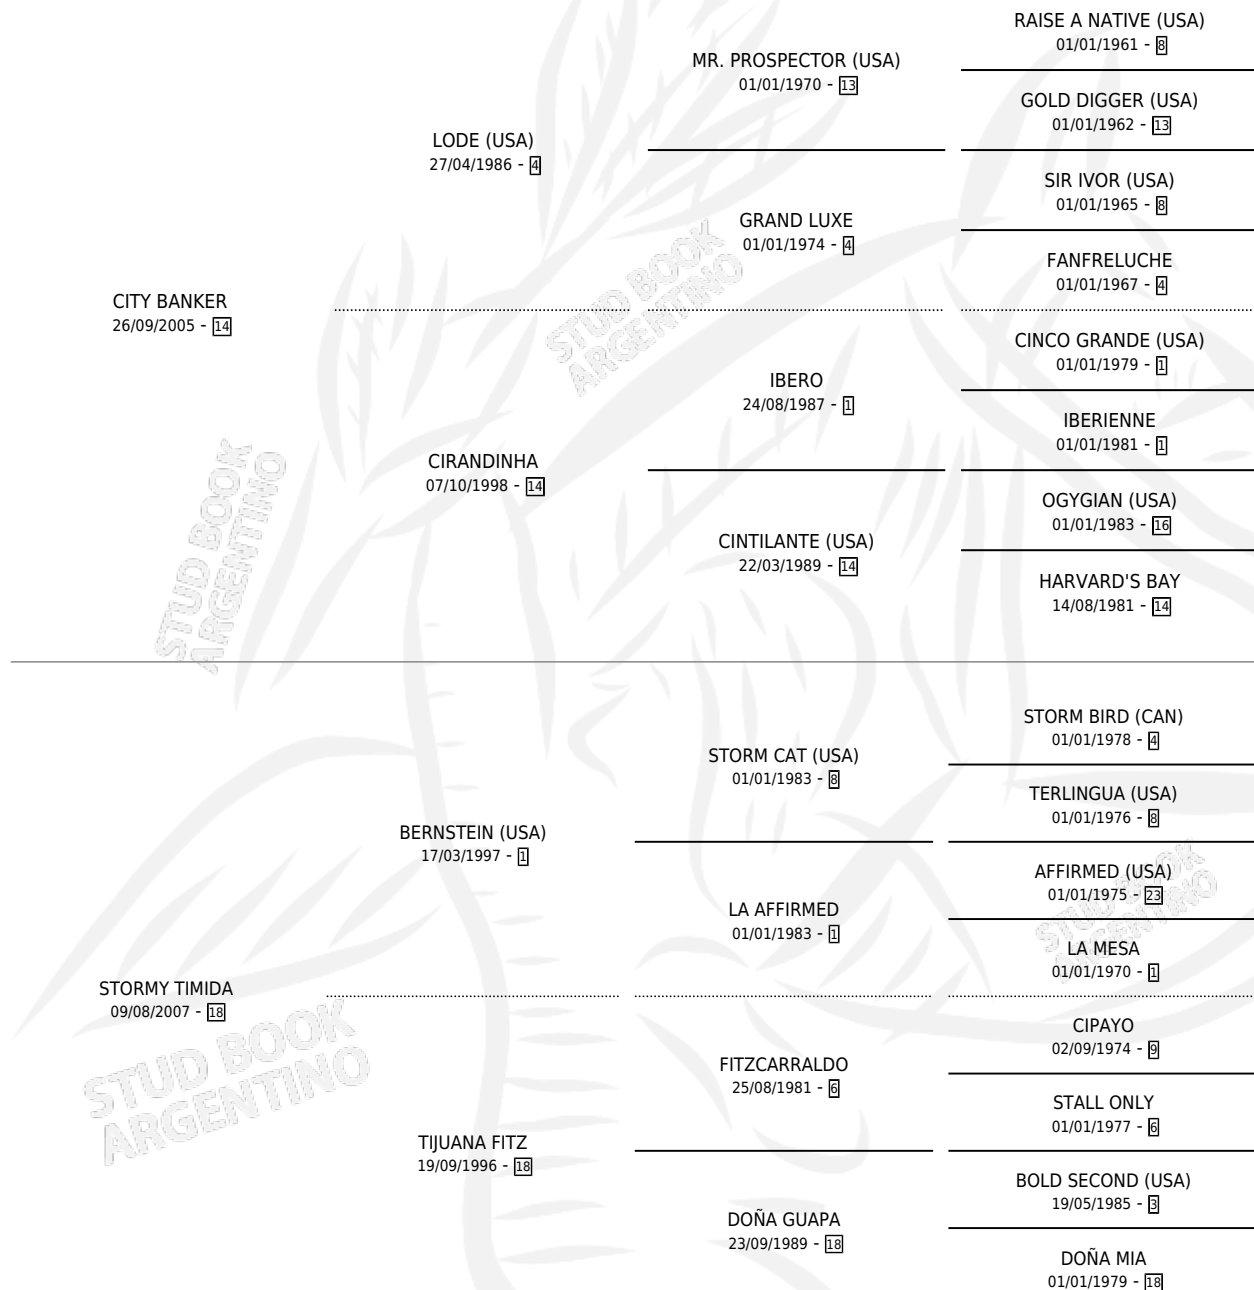

LUSTRASCARPE

por CITY BANKER y STORMY TIMIDA por BERNSTEIN (USA)

Argentina · Macho · Zaino · SP · 30/09/2017
Familia 18-a · Volumen 43

ESTADO

TIPIFICACIÓN SANGUÍNEA	X
TIPIFICACIÓN POR ADN	✓
PASAPORTE	✓
IDENTIFICACIÓN POR MICROCHIP	✓
REPRODUCTOR	X

Lugar de nacimiento: El Gusy

Criador: Martinez De Hoz Santiago

PEDIGREE

LUSTRASCARPE

Datos oficiales del Stud Book Argentino

Documento generado el 08/05/2026

studbook.org.ar