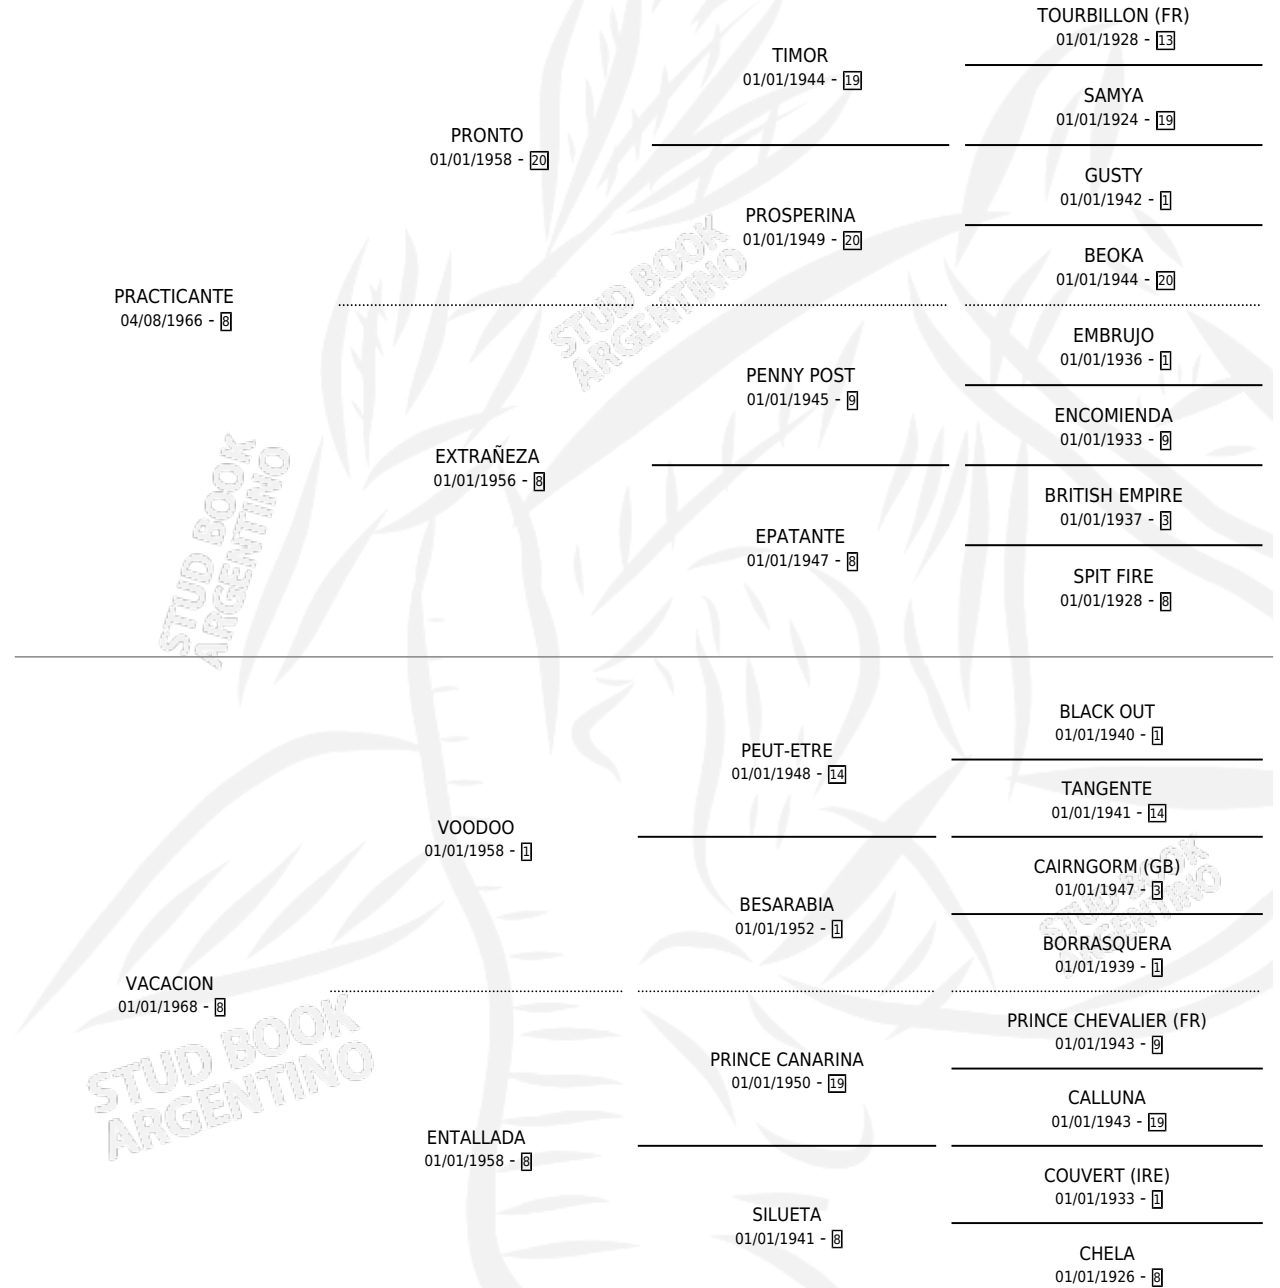

VACACIONANTE

por PRACTICANTE y VACACION por VOODOO

Argentina · Hembra · Zaino Doradillo · SP · 01/01/1977
Familia 8-j · Volumen 29

ESTADO

TIPIFICACIÓN SANGUÍNEA	✓
TIPIFICACIÓN POR ADN	X
PASAPORTE	X
IDENTIFICACIÓN POR MICROCHIP	X
REPRODUCTOR	✓

Lugar de nacimiento: Campo particular

Criador: La Biznaga

~

HIJOS

	MACHOS	HEMBRAS
13 NACIERON	5	8
8 CORRIERON	4	4
8 GANARON	4	4
2 GANADORES CL	1 GANADORES GR	0 GANADORES G1

PEDIGREE