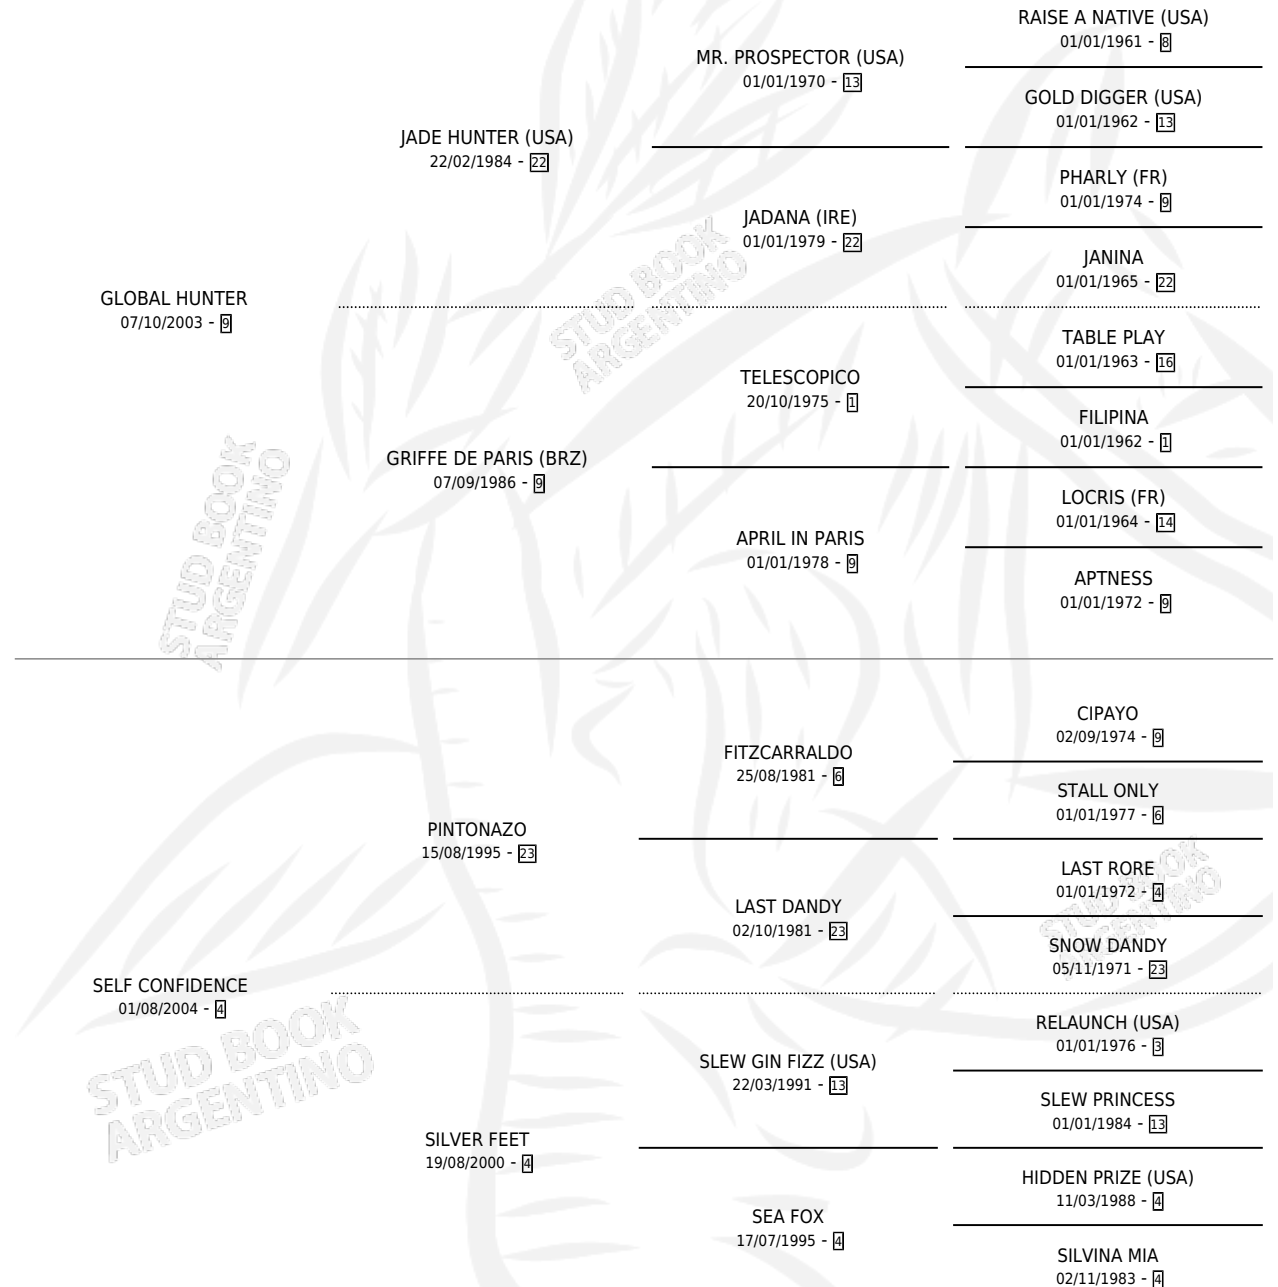

ALIADO MIO

por GLOBAL HUNTER y SELF CONFIDENCE por
PINTONAZO

Argentina · Macho · Zaino · SP · 19/09/2017
Familia 4-b · Volumen 43

ESTADO

TIPIFICACIÓN SANGUÍNEA	X
TIPIFICACIÓN POR ADN	✓
PASAPORTE	✓
IDENTIFICACIÓN POR MICROCHIP	✓
REPRODUCTOR	X

Lugar de nacimiento: El Gusy

Criador: El Gusy

PEDIGREE